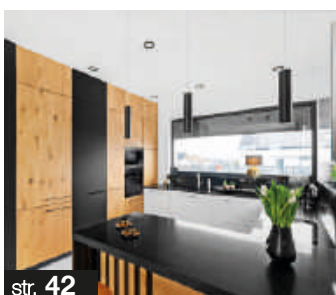

str. 42

Z MIŁOŚCI DO DREWNA