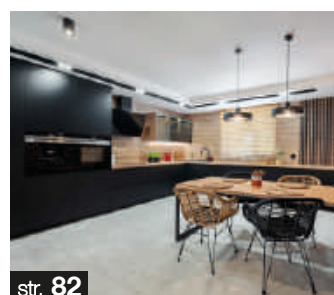

str. 82

NA TLE CEGŁY