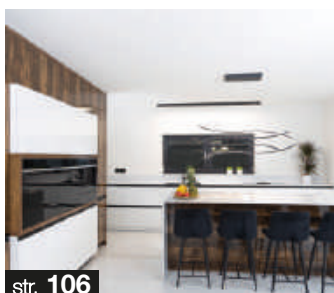

str. 106

OSZCZĘDNA FORMA