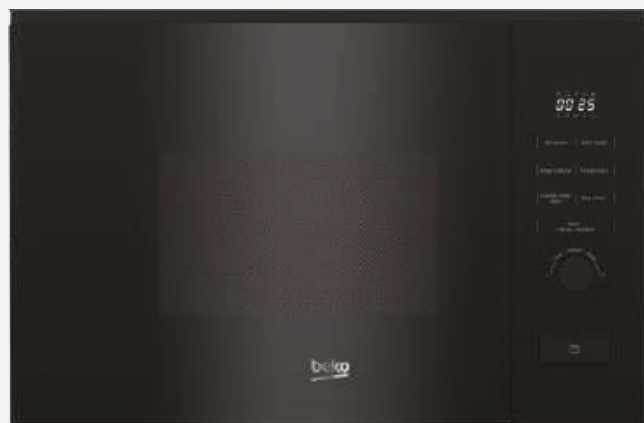

PŁYTA INDUKCYJNA H1164500UFT

Nowoczesna płyta indukcyjna, która pozwoli zaoszczędzić energię w domu. Po zainstalowaniu płyty umożliwi ona ustawienie jednego z 5 profili energetycznych, tak aby płyta pracowała jak najwydajniej przy akceptowalnym dla nas zużyciu energii elektrycznej.

CENA: 1999 zł

KUCHENKA MIKROFALOWA DO ZABUDOWY BMGB20212B

Czarna mikrofala do zabudowy z wygodną funkcją grillowania. Dzięki niej nie musimy już zadymiać sąsiadów, kiedy mamy ochotę na wysmienite, grillowane potrawy. Do tego 8 programów automatycznych oraz funkcja szybkiego rozmrażania

CENA: 1399 zł

ZMYWARKA DO ZABUDOWY BDIN38640D

Zmywarka do zabudowy ze specjalnym ramieniem myjącym CornerIntense, które dotrze nawet w najtrudniej dostępne zakamarki. Po zakończonym cyklu zmywania zmywarka – dzięki technologii SelfDry – otworzy się automatycznie, by wspomóc proces suszenia naczyń.

CENA: 2549 zł