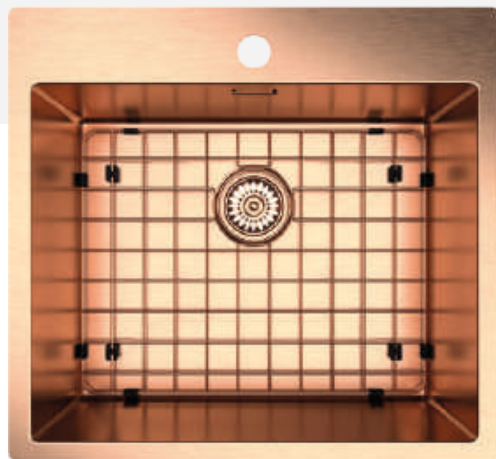

LAT
GWARANCJI*

ZLEWOZMYWAK STALOWY KSS V 62 1B COPPER

Jednokomorowy zlewozmywak z komorą o głębokości 20 cm. Wykonany z najwyższej jakości stali nierdzewnej o dużej grubości. Zastosowana powłoka PVD sprawia, że jego kolor jest bardzo intensywny, bezpieczny dla zdrowia i odporny na szok termiczny. Posiada odpływ 3,5" oraz syfon Saving Space, który gwarantuje znacznie więcej miejsca w szafce poniżej. Można go montować na równi z blatem i nablutowo. W komplecie znajduje się dopasowana metalowa podkładka.

CENA: 1699 zł

OKAP KOMINOWY KCH 0440 COPPER

Okap kominowy o cylindrycznym kształcie zachwyca swoją nasyconą miedzianą barwą i dużą wydajnością. W trybie Turbo osiąga wydajność 705 m³/h. Ma szczeliny system zasysania oparów oraz timer. Dzięki możliwości regulacji oświetlenia od zimnej do ciepłej, dopasujesz je do oświetlenia, jakie masz w całym pomieszczeniu. Urządzenie pracuje w klasie energetycznej B. Posiada możliwość pracy w 4 prędkościach wentylatora.

CENA: 2899 zł