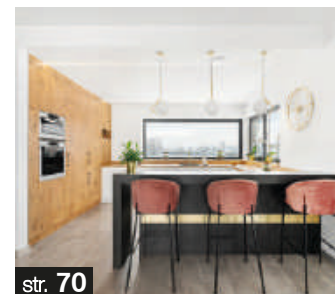

str. 70

PIĘKNA PRZESTRZEŃ