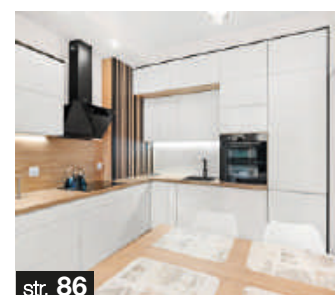

str. 86

DAWKĄ ŚWIATŁA