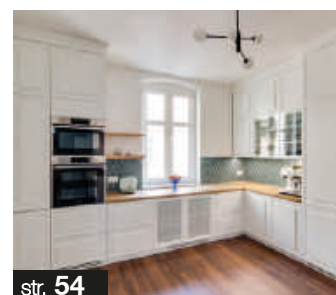

str. 54

POSMAK TRADYCJI