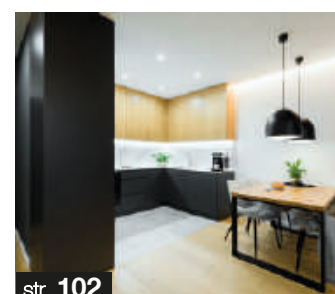

str. 102

PROSTA PRZYTYLNOŚĆ