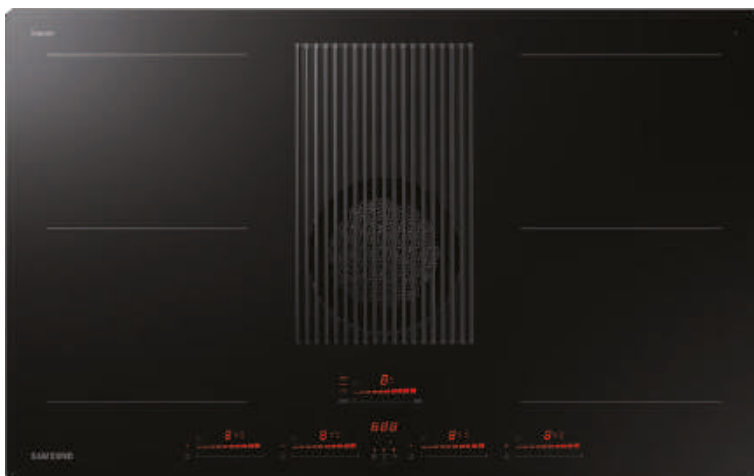

PŁYTA INDUKCYJNA ZINTEGROWANA Z WYCIĄGIEM NZ84T9747VK

Teraz możesz zainstalować płytę grzewczą na równi z blatem, w dowolnym miejscu, a dzięki zintegrowanemu wyciągowi zlokalizowanemu na środku płyty natychmiast pozbywać się nieprzyjemnych zapachów i oparów. Wydajność wyciągu wynosi 575 m³/h. Płyta sprawdzi się zarówno w tradycyjnej zabudowie, jak i w przypadku wyspy kuchennej. Wygodę użytkowania zapewniają: 2 duże strefy gotowania Flex Zone, które pomieszczą nawet największe naczynia, dotykowy slider regulujący temperaturę, 3 automatyczne poziomy mocy dedykowane do roztopienia, odgrzewania i duszenia, Booster dla wszystkich pól oraz funkcja podtrzymywania ciepła. W zestawie znajdują się: wymiowany ceramiczny dezodoryzujący filtr, który usunie wszystkie intensywne zapachy powstające podczas gotowania, łatwy w czyszczeniu aluminiowy filtr przeciwłuszczowy wychwytyjący przyskający olej oraz pojemnik gromadzący płyny.

CENA: 8999 zł