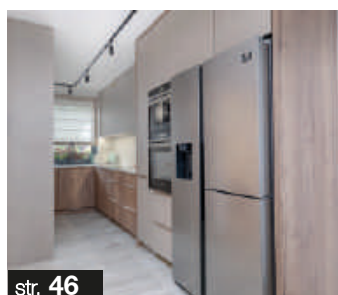

str. 46

MAŁA FUNKCJONALNA