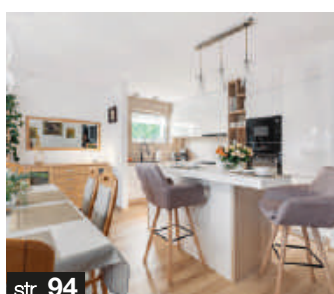

str. 94

ZWIĘZŁE I NA TEMAT