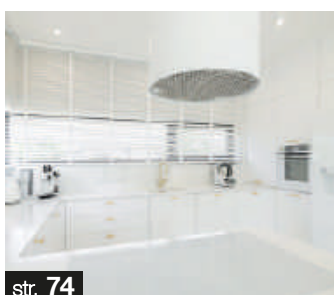

str. 74

ZIMOWY PEJZAŻ