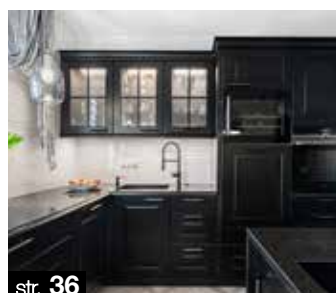

str. 36

CZARNA PERŁA