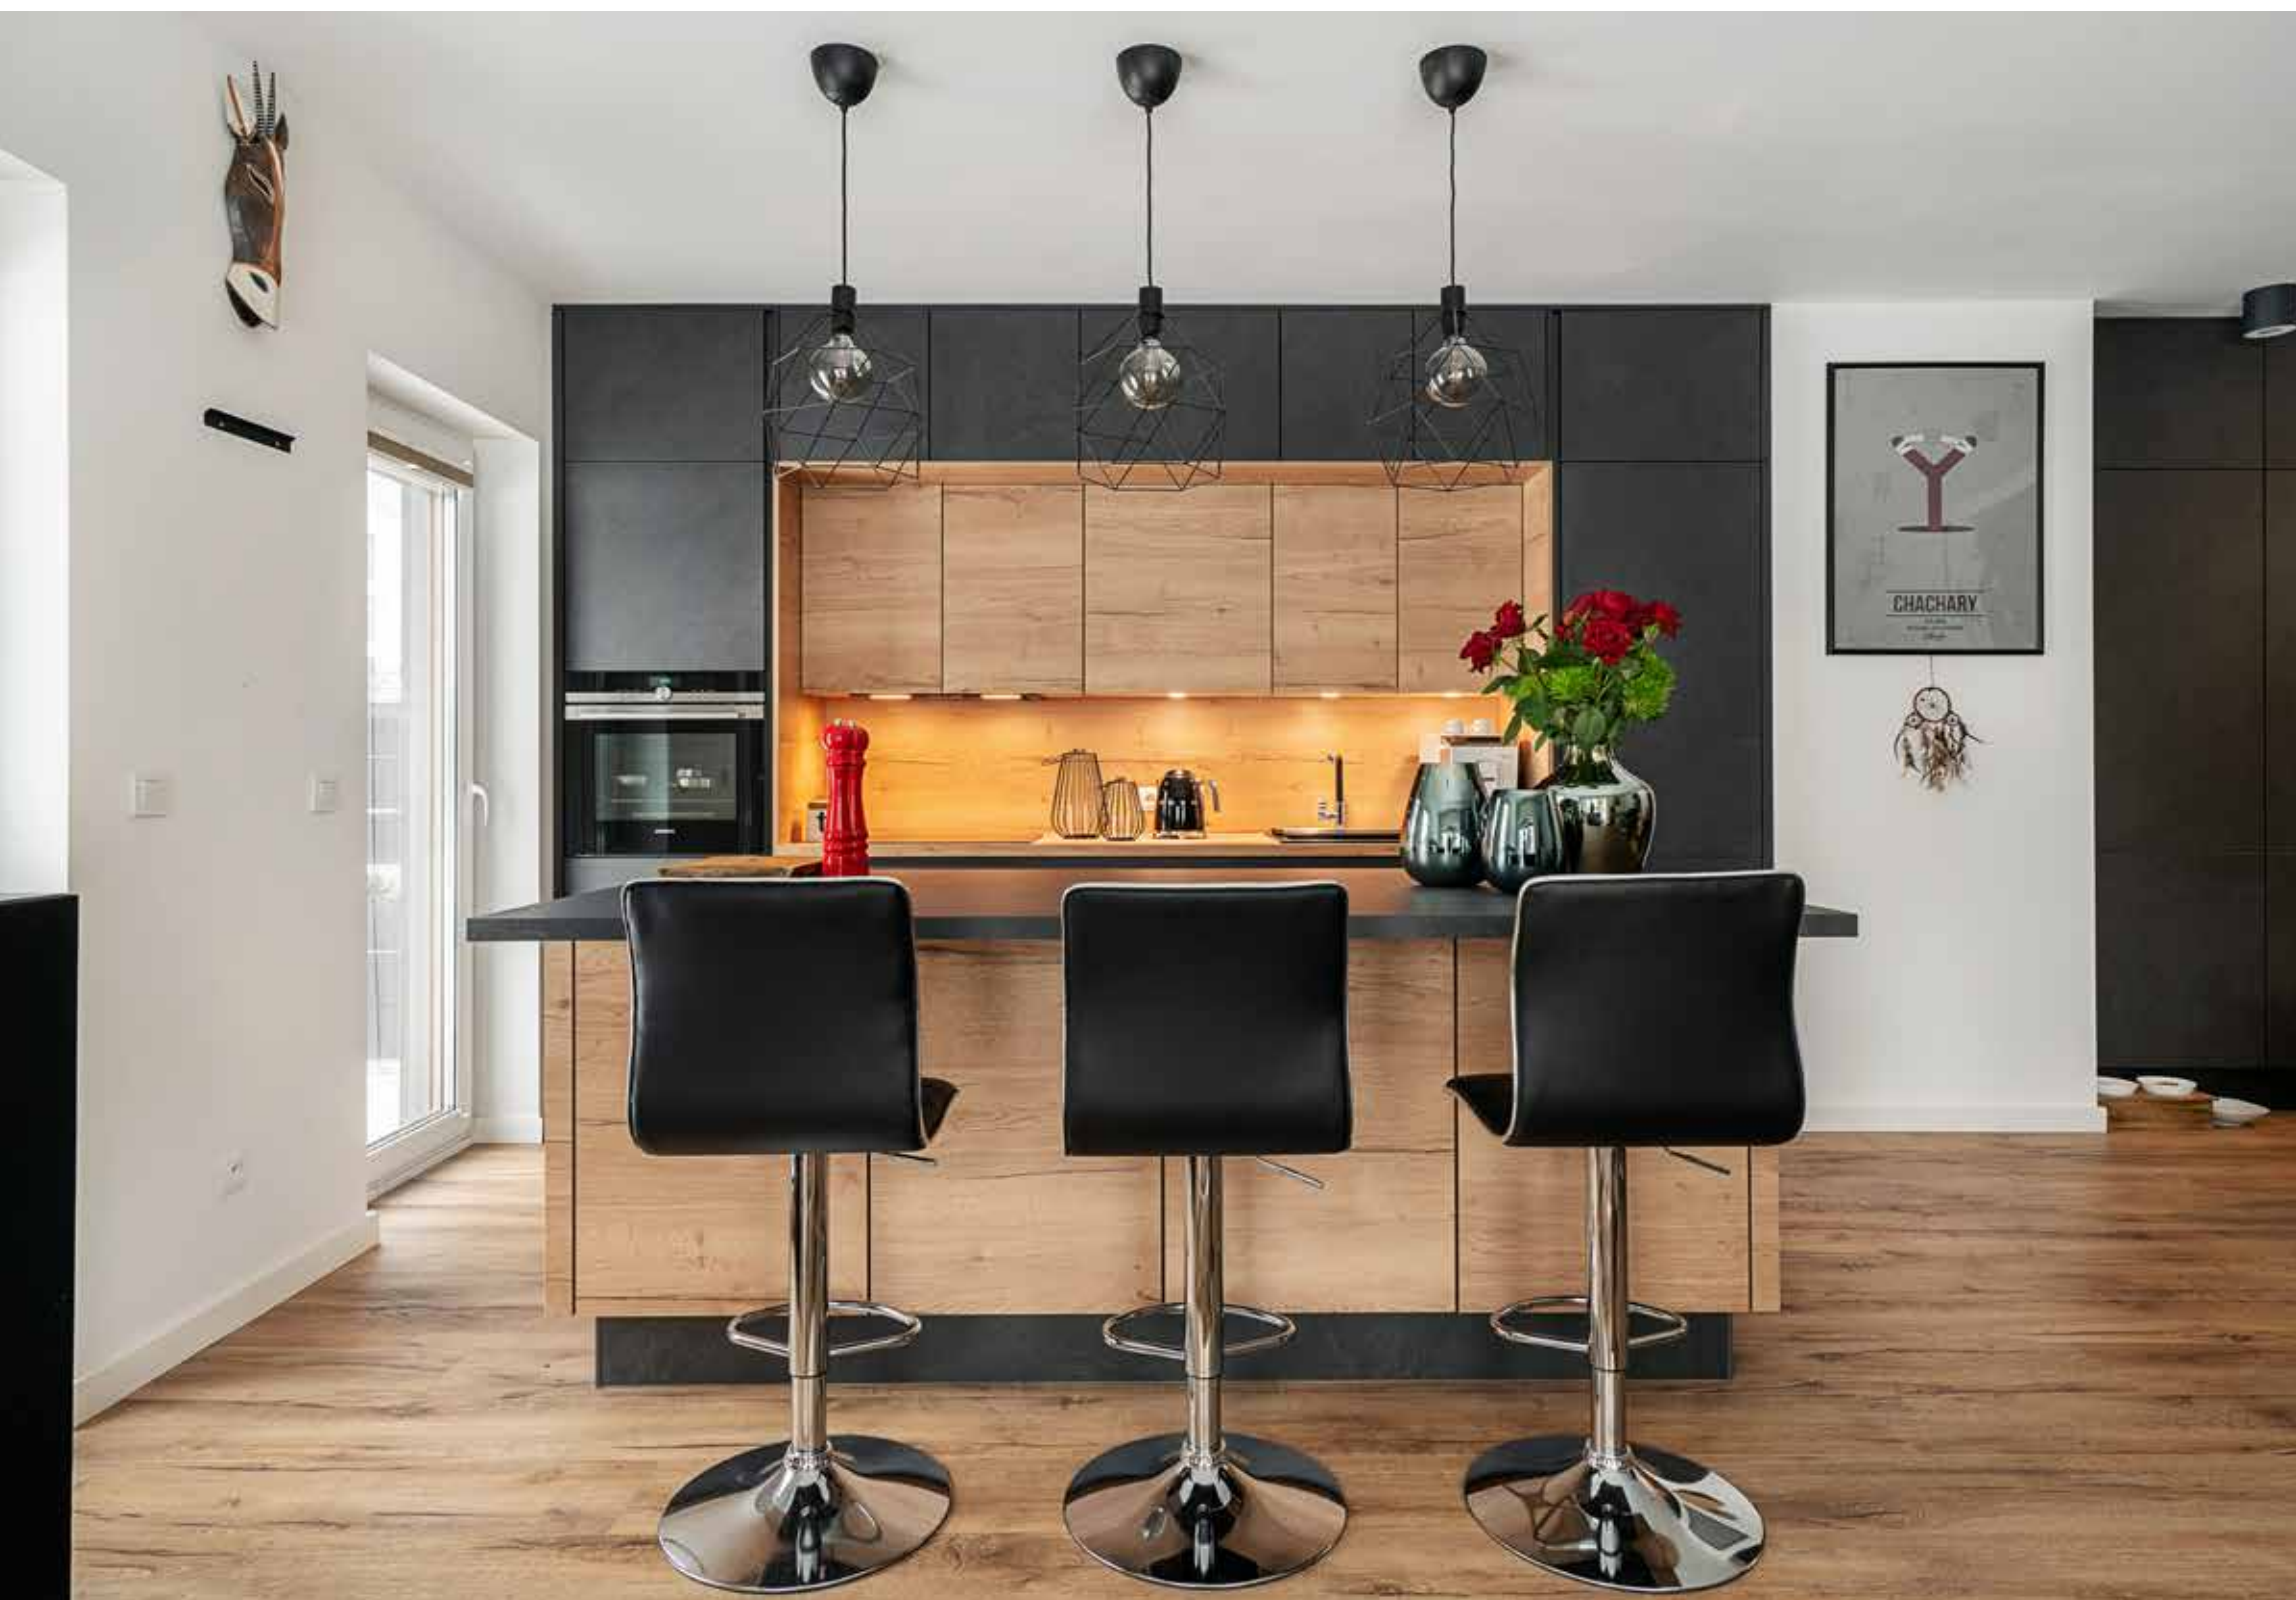

UDANA IMITACJA

Sercem domu jest kuchnia. Zwłaszcza ta otwarta na salon. To od niej zależy, jak będziemy odbierać całe wnętrze. Ciepłe barwy imitujące naturę stworzyły oczekiwany przez Inwestorów spokojny i przytulny klimat. Wyspa jest centralnym punktem, przy którym rodzina wspólnie spędza czas podczas przygotowywania oraz spożywania posiłków.

KAJA MŁYNEK DO SOLI LUB PIEPRZU KELA
Dystrybutor: SALONY VERLE HOME
CENA: 199,90 zł