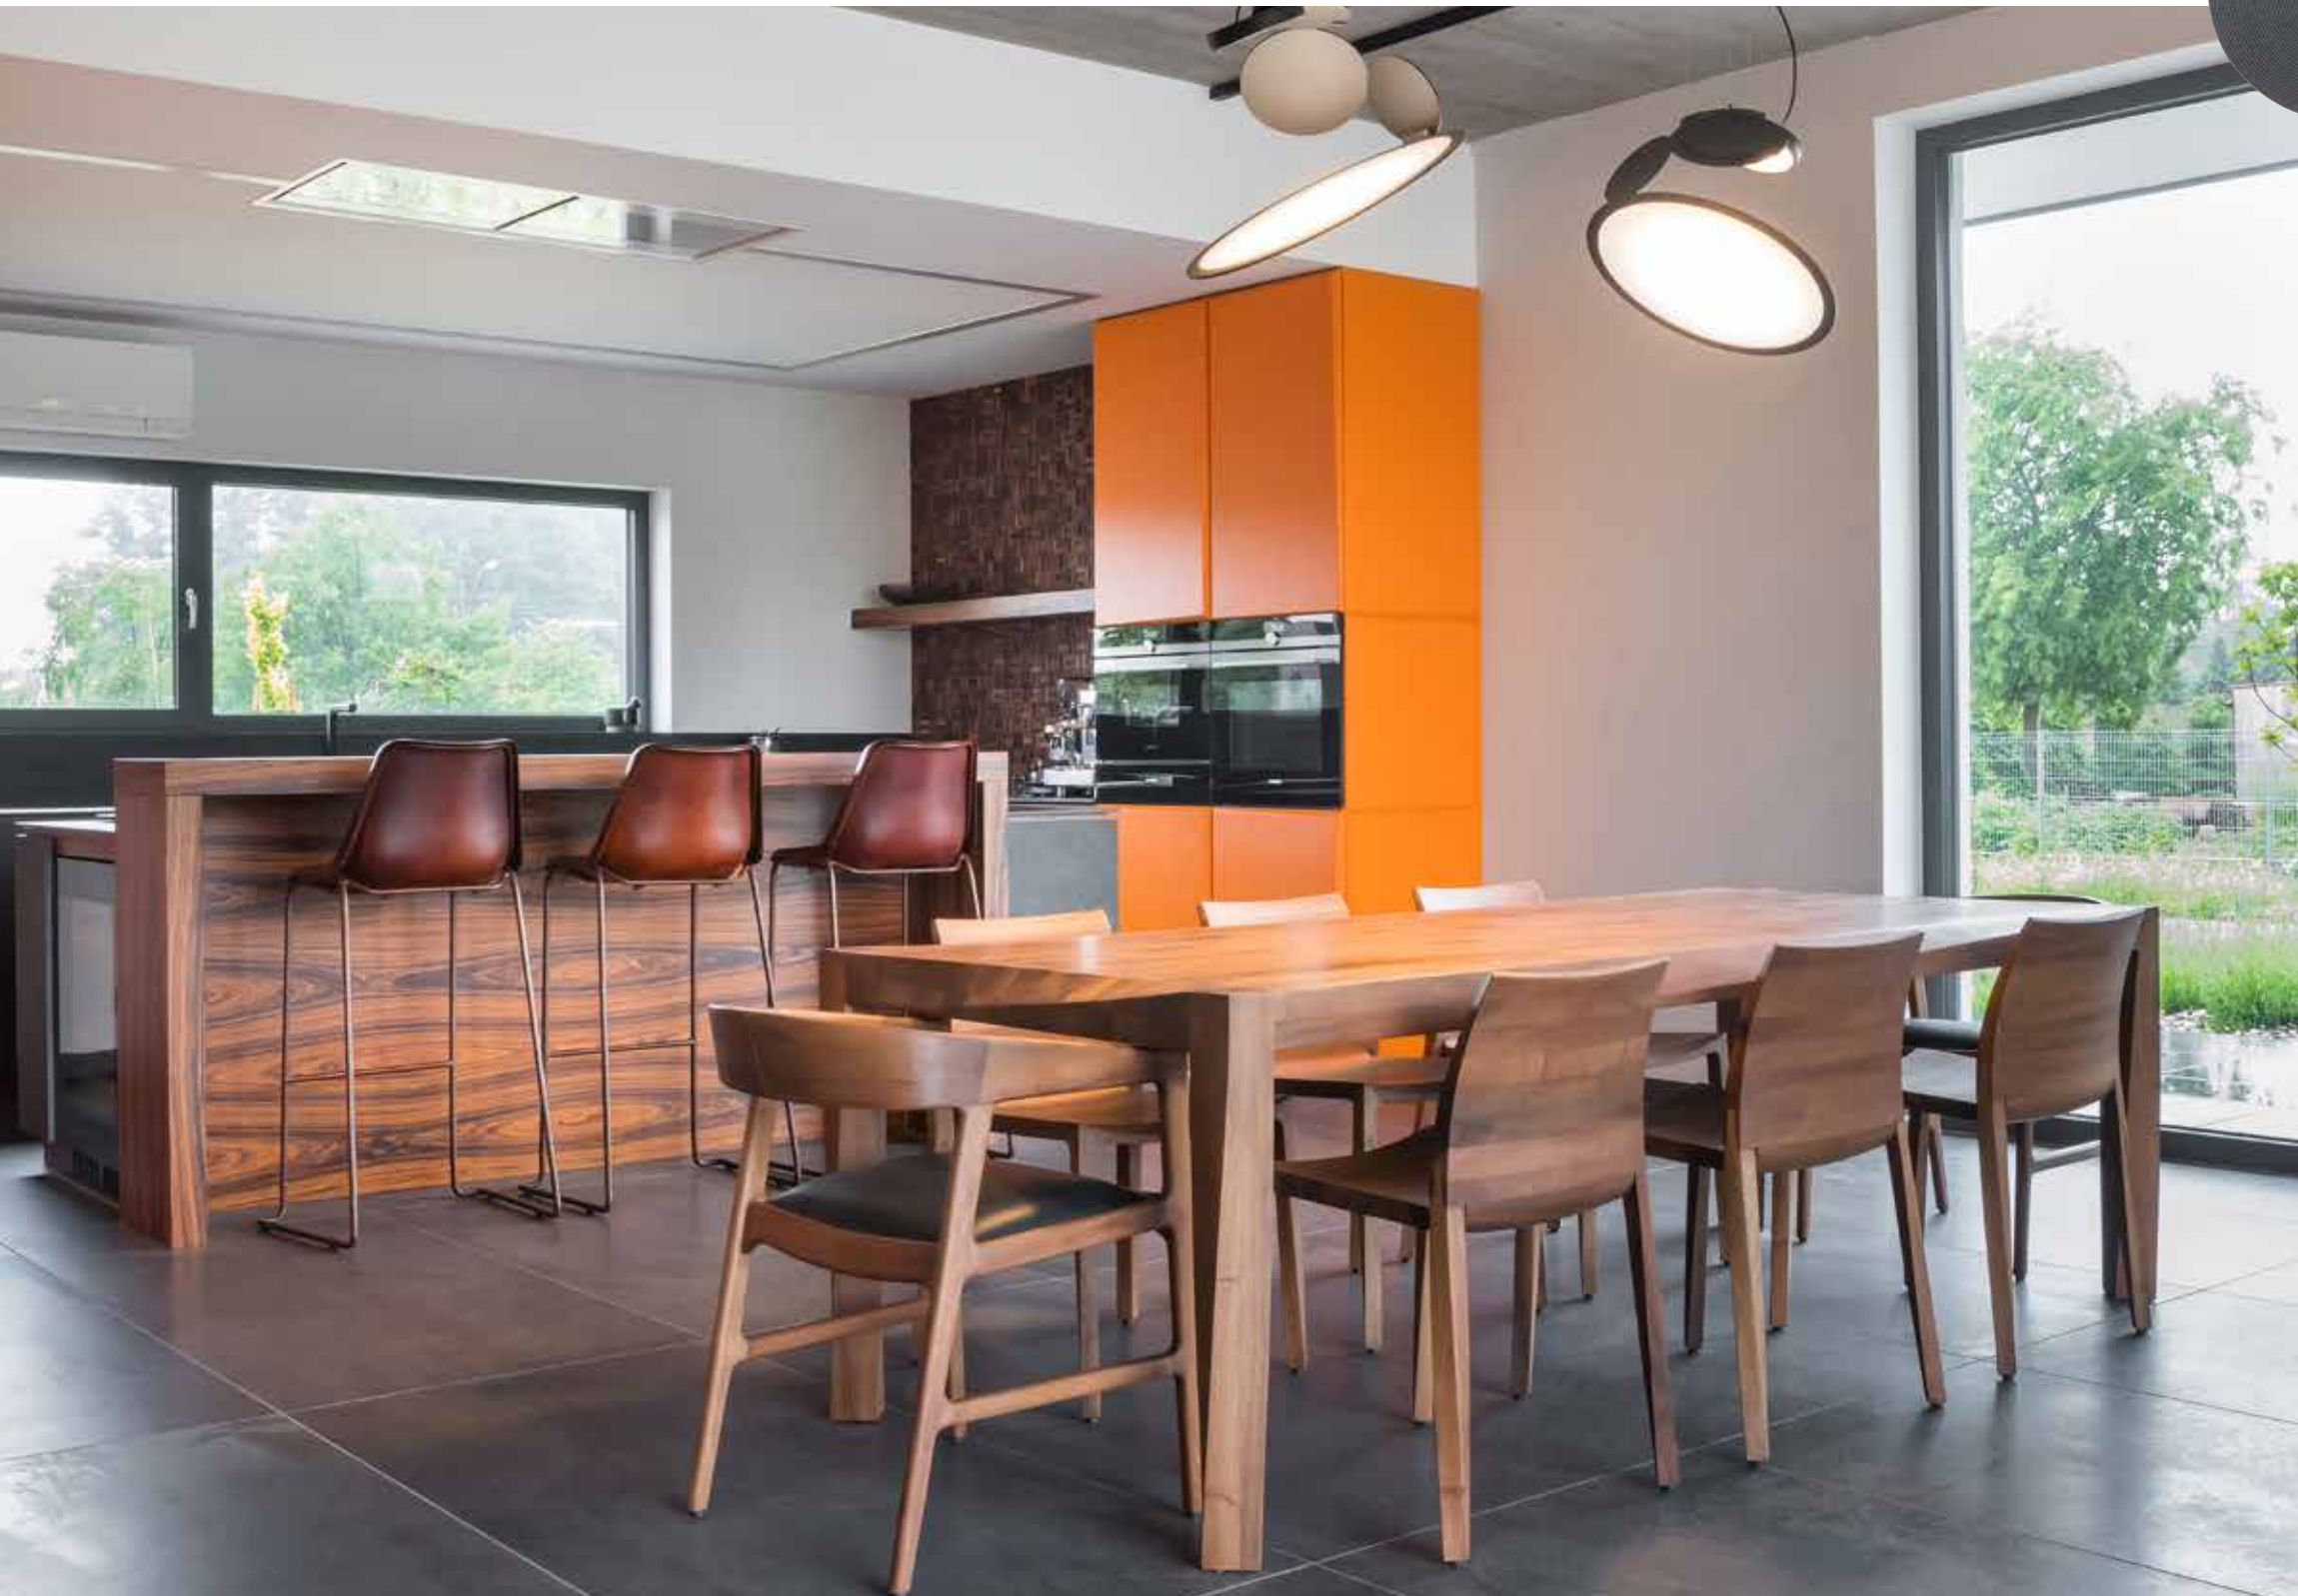

PEŁNA KOŁORU

Motywy przewodnim tej realizacji stał się kolor miedzi. Specjalnie zaprojektowana i wykonana ściana oddzielająca hol od strefy dziennej wyznacza barwną kwintesencję zestawień dominujących w całym domu - balans między metalicznymi ciepłymi brązami, a świeżym morskim błękitem. Pojawiają się tu turkusowe, głębokie zielenie, granaty, a także nasyczone, grafitowe szarości i pośrednie odcienie szalwii. To wszystko kontrastuje z soczystym pomarańczem i tworzy harmonijnie brzmiącą całość.

ŁAWA VOLTA SIGNAL
Dystrybutor: SIEĆ MAX KUCHNIE
CENA: 566,00 zł