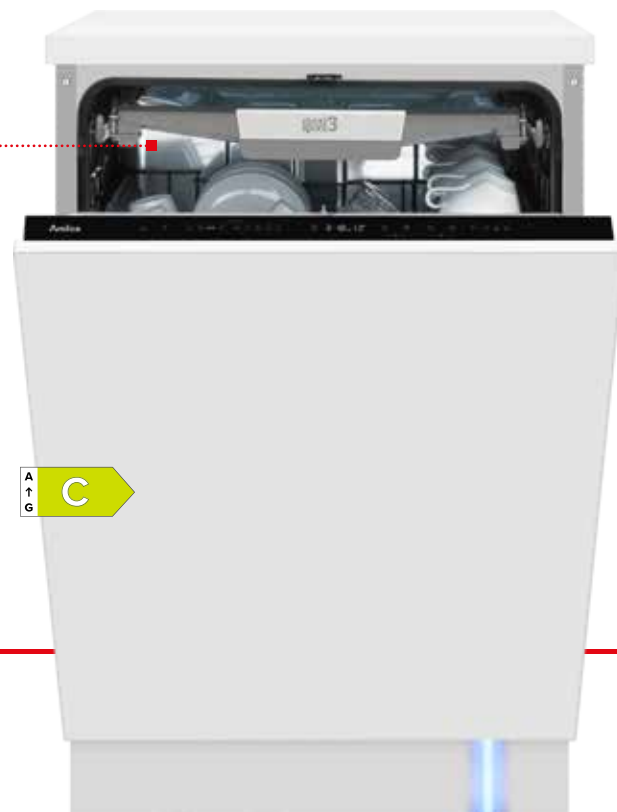

KUCHENKA MIKROFALOWA DO ZABUDOWY AMMB25E5SGVB STUDIO

Kuchenka mikrofalowa do zabudowy Amica ze sterowaniem elektronicznym jest wyposażona w multifunkcyjny Combigrill, łączący działanie mikrofal oraz funkcję grilla. Dzięki niemu dania są idealnie podgrzane oraz pokryte chrupiącą, zgrillowaną skórką. Dzięki podgrzewaniu wieloetapowemu, w trakcie jednego procesu można przygotować podgrzaną i gotową do podania potrawę – najpierw rozmrażanie, a potem podgrzewanie odbędzie się bez przerywania pracy kuchenki. MultiWave System w połączeniu z obrotowym talerzem zadba o równomierne podgrzanie dania. Dopasowane do potrzeb każdego użytkownika rozmrażanie czasowe i wagowe pomoże dobrać odpowiednie parametry do przygotowywanego posiłku.

- Combigrill
- Podgrzewanie wieloetapowe
- Programy gotowe
- Sterowanie sensorowe
- MultiWave System
- Rozmrażanie czasowe i wagowe
- ChildLock
- Szklany front
- 5 poziomów mocy
- Ruszt do grilla

CENA: 1 499 zł

PIEKARNIK PAROWY ED97795V STUDIO STEAM

Piekarnik parowy wyposażony w funkcję FullSteam pozwala przekonać się, że gotowanie i pieczenie z użyciem pary jest intuicyjne, a przygotowane w ten sposób posiłki są nie tylko zdrowe i pełne witamin, ale również pełne smaku! W przygotowaniu idealnych wypieków pomoże Amica BakingPro System®. Nowa konstrukcja komory gwarantuje idealną, równomierną dystrybucję ciepła oraz stabilną temperaturę w całym piekarniku. Dzięki temu można przygotować wypieki na dużej, głębokiej blaszce, mając pewność, że będą one równo zarumienione i wypieczone. Dla miłośników idealnie wypieczonych mięs niezwykle przydatną funkcjonalnością jest termosonda, która pozwala na precyzyjną kontrolę temperatury w środku potrawy. Piekarnik Amica pozwala również na komfortowe użytkowanie dzięki funkcji Soft Close&Open – miękkie i ciche domykanie i otwieranie drzwi. Dodatkowe bezpieczeństwo, nawet podczas gotowania w towarzystwie małych dzieci, zapewni Zimny front 35°C. Nowy model piekarnika parowego marki Amica pozwala również odkryć, jak smaczne i soczyste są potrawy przygotowane z funkcją pieczenia w niskich temperaturach SlowCooking.

- FullSteam – piekarnik parowy
- Gotowe programy parowe
- Amica BakingPro System®
- Soft Close&Open – miękkie domykanie i otwieranie
- Termosonda
- Szyba przyciemniana
- Równomierne pieczenie na kilku poziomach
- Nagrzew w 4 minuty
- Emalia łatwoczyszcząca EasyClean
- Zimny front 35°C
- Prowadnice teleskopowe z funkcją Stop
- SlowCooking – pieczenie w niskich temperaturach bez utraty wartości odżywczych
- Pojemność piekarnika: 77 litrów

CENA: 2 899 zł

CHŁODZIARKO-ZAMRAŻARKA DO ZABUDOWY BK34058.8 STUDIO

Lodówka Amica z CoolManagement System pozwala optymalizować poziom temperatur i wilgotności w różnych częściach lodówki dzięki nowoczesnemu, 3-strefowemu systemowi chłodzenia. Szuflada AdaptZone pozwala na precyzyjne ustawienie temperatury w zakresie od -3 do +3 stopni Celsjusza i dostosowanie warunków chłodniczych do umieszczonych w niej produktów. Dodatkowym atutem urządzenia jest specjalny pojemnik na warzywa i owoce, który pozwala specjalnym suwakiem zmniejszać wilgotność dla owoców i zwiększać dla warzyw – dzięki temu umieszczone w pojemniku produkty będą dłużej świeże, smaczne i pełne cennych witamin. Codzienne użytkowanie chłodziarko-zamrażarki Amica jest komfortowe dzięki funkcji Total NoFrost, która zapewnia stałą kontrolę poziomu wilgotności zarówno w chłodziarce, jak i zamrażarce. Oznacza to brak szronu w środku i brak konieczności rozmrażania.

- CoolManagement System
- AdaptZone
- Total NoFrost – bez konieczności rozmrażania
- Deska do wina i serów (z pokrywką)
- Funkcja Super Chłodzenie i Super Zamrażanie
- Funkcja Eco
- Funkcja Wakacje
- Cicha praca
- SafetyGlass
- Pojemnik na warzywa i owoce

CENA: 3 249 zł