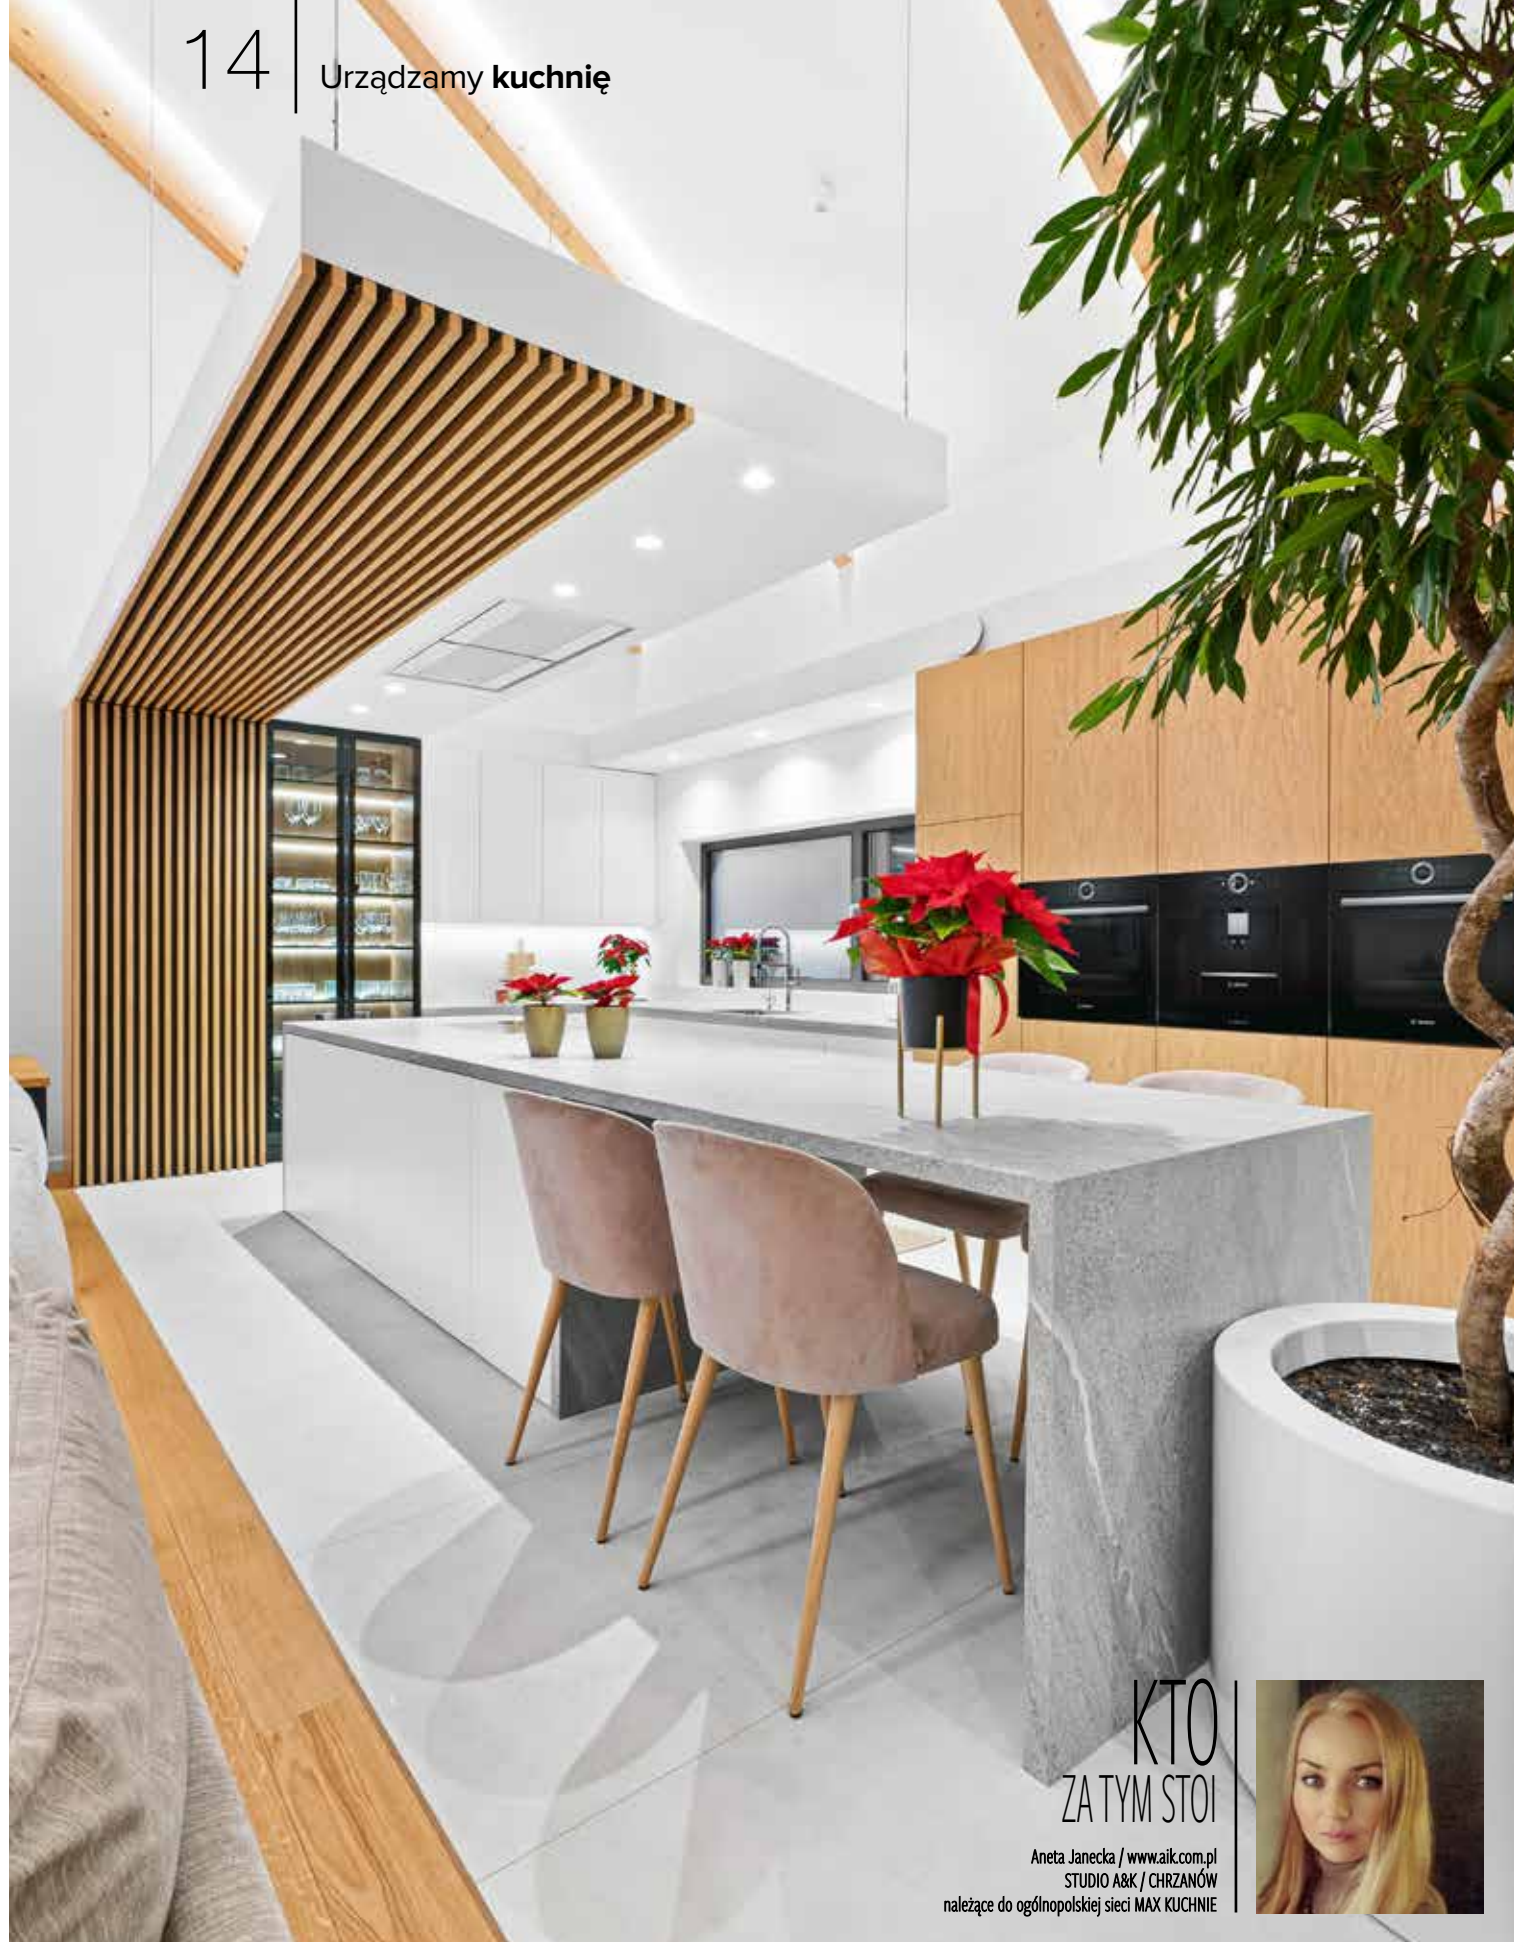

KTO
ZA TYM STOI

Aneta Janecka / www.aik.com.pl
STUDIO A&K / CHRZANÓW
należące do ogólnopolskiej sieci MAX KUCHNIE

Kuchnia w detalach

METRAŻ KUCHNI: ok. 30 m², FRONTY: wysoka zabudowa oraz wyspa z forniru naturalnego dąb, pozostałe fronty z MDF lakier satyna, BLAT: spiek kwarcowy z mocnym rysunkiem żył, OŚWIETLENIE: LED premium, PODŁOGA: płytki ceramiczne.

POLECANY SPRZĘT AGD: piekarnik z funkcją pary Perfectline Serie I 8 BOSCH HSG 636ES1, piekarnik Perfectline Serie I 8 BOSCH HBG 633BB1, Automatyczny ekspres do kawy Serie I 8 BOSCH CTL 636EB6, szuflada podgrzewająca Serie I 6 BOSCH BIC 510NB0, zmywarka do zabudowy SAMSUNG DW60A8060IB, płyta indukcyjna SAMSUNG NZ64N7757GK, chłodziarko-zamrażarka do zabudowy SAMSUNG BRB26705CWW.

Produkty AGD dostępne w studiach sieci Max Kuchnie lub na www.sklep.maxkuchnie.pl