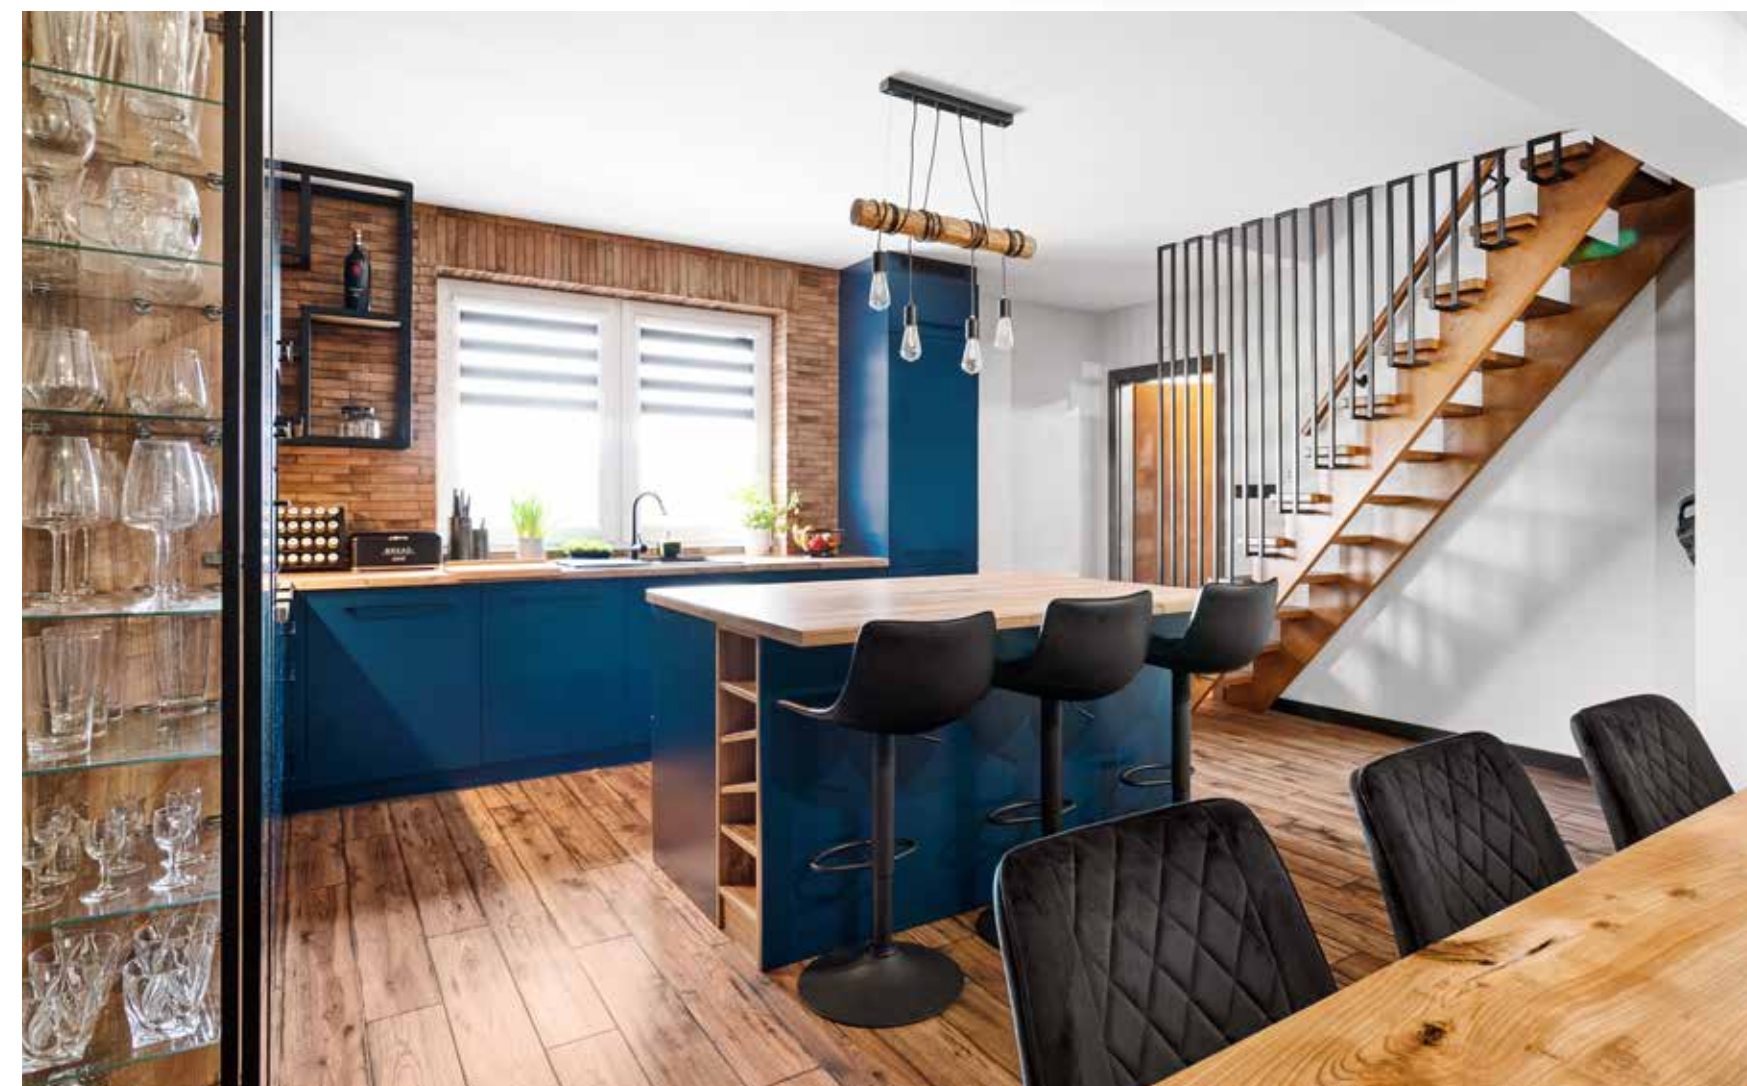

STÓŁ ROZKŁADANY
MASSIVE HALMAR

Dystrybutor: SIEĆ MAX KUCHNIE

NAROŻNY METALOWY REGAŁ to wyrazisty akcent
zarówno praktyczny, jak i dekoracyjny.