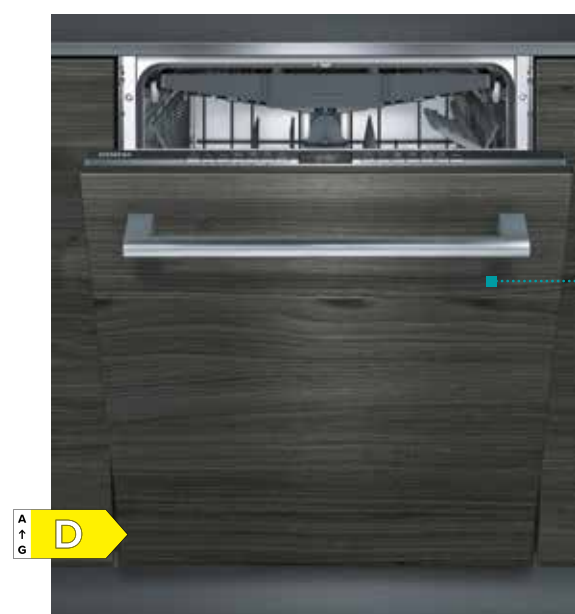

CENA: 3 149 zł

UNIKATOWY DESIGN I ZAAWANSOWANA TECHNOLOGIA WYZNACZNIKIEM NOWOCZESNEJ KUCHNI

Okap kuchenny jest urządzeniem niezbędnym, które powinno znaleźć się na wyposażeniu współczesnej kuchni. Nowoczesne okapy wyróżniają się doskonałą wydajnością i cichą pracą, jak również nadzwyczajną i niepowtarzalną stylistyką. **marki VELGE łączą w sobie niebanalny design oraz zaawansowaną technologię. Do ich produkcji zastosowano najlepsze rozwiązania techniczne i materiały najwyższej jakości. Wszystkie urządzenia VELGE produkowane ze szczególną dbałością i starannością. W okapach tej marki znajdziemy coraz chętniej wykorzystywane przy nowoczesnych aranżacjach pomieszczeń kuchennych szkło, które zachwyca swoim blaskiem.**