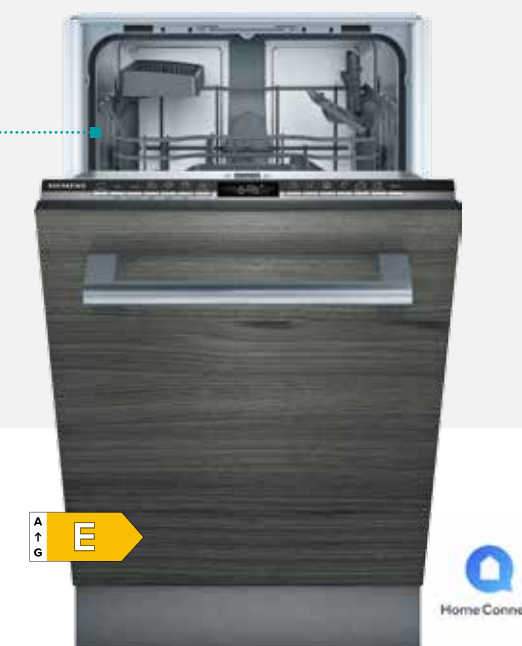

IQ300 ZMYWARKA DO ZABUDOWY SR63HX64KE

Home Connect – Zarządzaj swoją zmywarką z dowolnego miejsca • varioSpeed Plus – Zmywaj i susz swoje naczynia nawet do trzech razy szybciej • Więcej elastyczności dla wygodniejszego załadunku, dzięki koszm varioFlex • duoPower® – dwa ramiona zraszające dla dokładnych efektów zmywania • Regulacja wysokości górnego kosza - rackMatic • 6 programów: eco 50°C, auto 45-65°C, garmki 70°C, godzinny 65°C, szybki 45°C, Favourite • Poziom hałas: 45 dB(A) re 1 pW • Zużycie energii: 70 kWh • Zużycie wody: 8,5 l • Czas trwania programu: 3:40 (h:min)

CENA: 2 399 zł