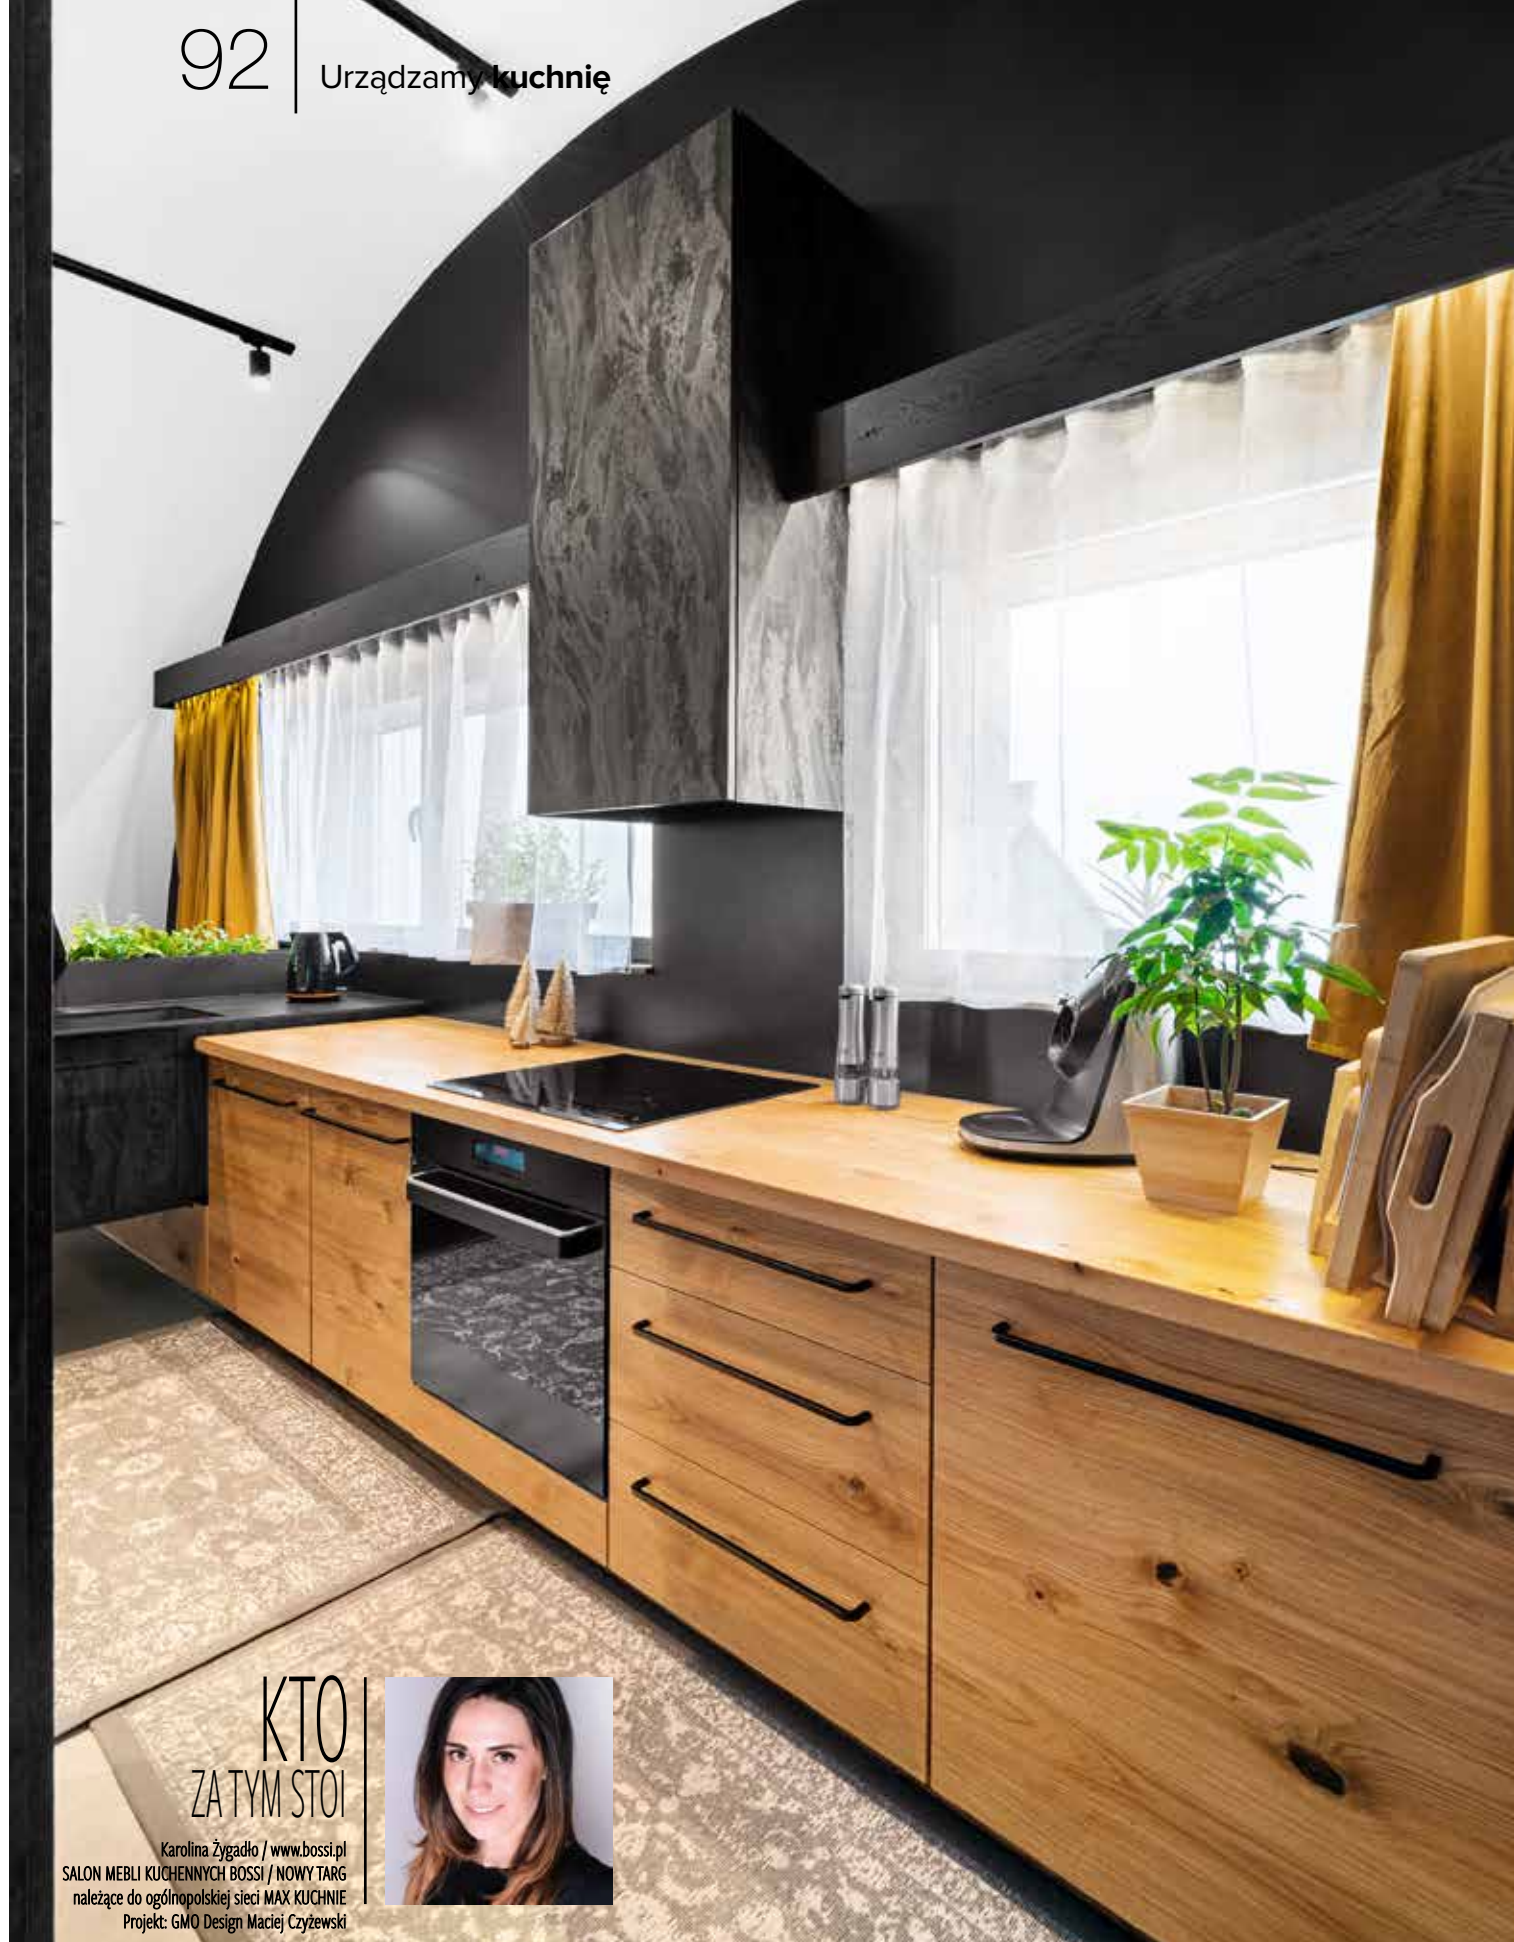

KTO
ZA TYM STOI

Karolina Zygadlo / www.bossi.pl
SALON MEBLI KUCHENNYCH BOSSI / NOWY TARG
należące do ogólnopolskiej sieci MAX KUCHNIE
Projekt: GMO Design Maciej Czyżewski

Kuchnia w detalach

METRAŻ KUCHNI: 15 m², FRONTY: fornir + laminat, BLAT: drewno + kompakt, OŚWIETLENIE: białe ciepłe, PODŁOGA: beton.