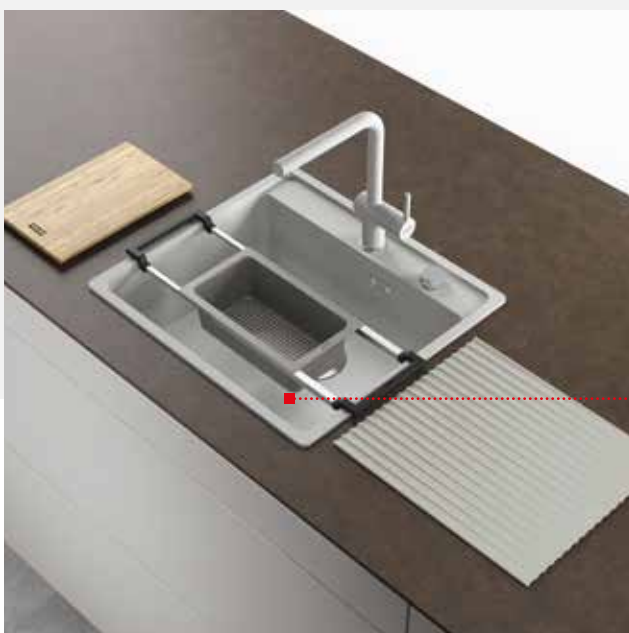

KUCHENNE NOWOŚCI FRANKE

Uniwersalny zestaw akcesoriów kuchennych ALL-IN

To wielofunkcyjny, estetyczny i pasujący do każdego zlewu o szerokości do 54 cm organizer kuchenny. Ułatwia przygotowywanie posiłków, przechowywanie żywności oraz sprzątanie kuchni. Występuje w trzech wersjach:

ALL-IN STANDARD

Zestaw zawiera szynę teleskopową, bambusową deskę do krojenia oraz dużą wkładkę ociekową zabezpieczoną technologią Sanitized® ograniczającą rozwój bakterii i drobnoustrojów. Szynę ze stali szlachetnej łatwo jest dopasować do szerokości zlewozmywaka. Można na niej oprzeć wkładkę ociekową i przepłukać warzywa czy zebrać obierki i zagospodarować odpady. Podczas sprzątania można z kolei ustawić we wkładce umyte szklanki czy kieliszki. Umieszczona na szynie bambusowa deska pozwala z kolei pokroić produkty bez brudzenia kuchennego blatu.

CENA: 399,00 zł