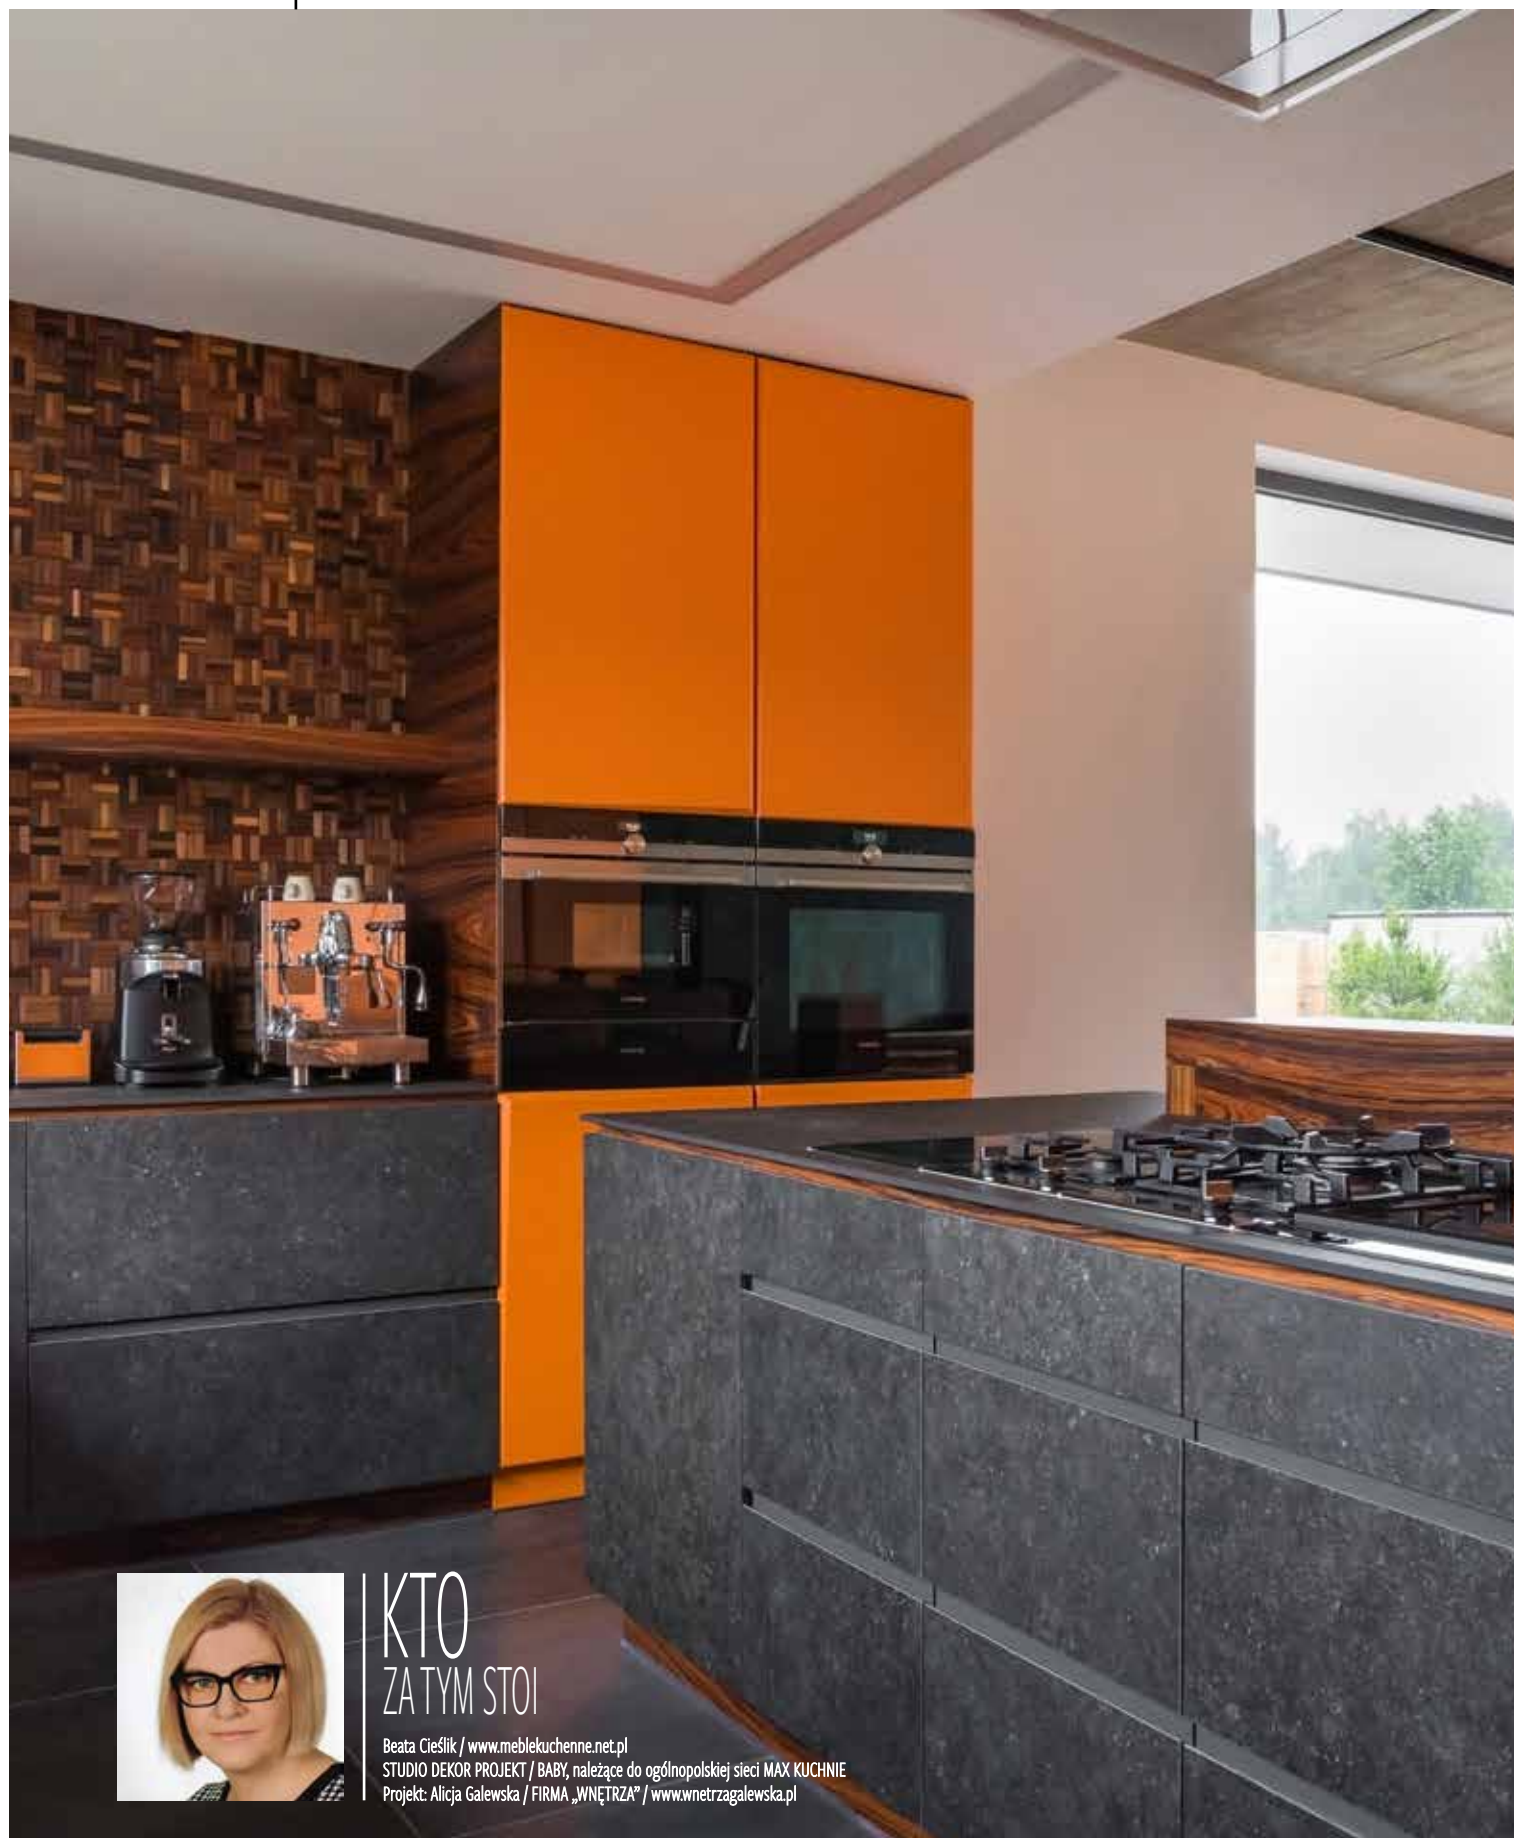

**KTO
ZATYM STOI**

Beata Cieślak / www.meblekuchenne.net.pl
STUDIO DEKOR PROJEKT / BABY, należące do ogólnopolskiej sieci MAX KUCHNIE
Projekt: Alicja Galewska / FIRMA „WNĘTRZA” / www.wnetrzagalewska.pl

Kuchnia w detalach

METRAŻ KUCHNI: ok. 33 m², FRONTY: trójwymiarowe, nieregularne z lakierowanego MDF-u, BLAT: grafitowy gres, OŚWIETLENIE: ledowe, PODŁOGA: satynowy gres.

POLECANY SPRZĘT AGD: parowar SIEMENS iQ700 CD634GBS1, piekarnik SIEMENS iQ700 HB676G0S1, zmywarka SIEMENS iQ700 SX778D86TE, teppanyaki SIEMENS iQ ET475FYB1E, szuflada SIEMENS iQ700 BI 630CNS1, płyta indukcyjna SIEMENS iQ700EX375FXB1E, wook BOSCH Vario Domino PRA3A6D70, ceramiczna płyta gazowa BOSCH Vario Domino PRB3A6D70.

Produkty AGD dostępne w studiach sieci Max Kuchnie lub na www.sklep.maxkuchnie.pl