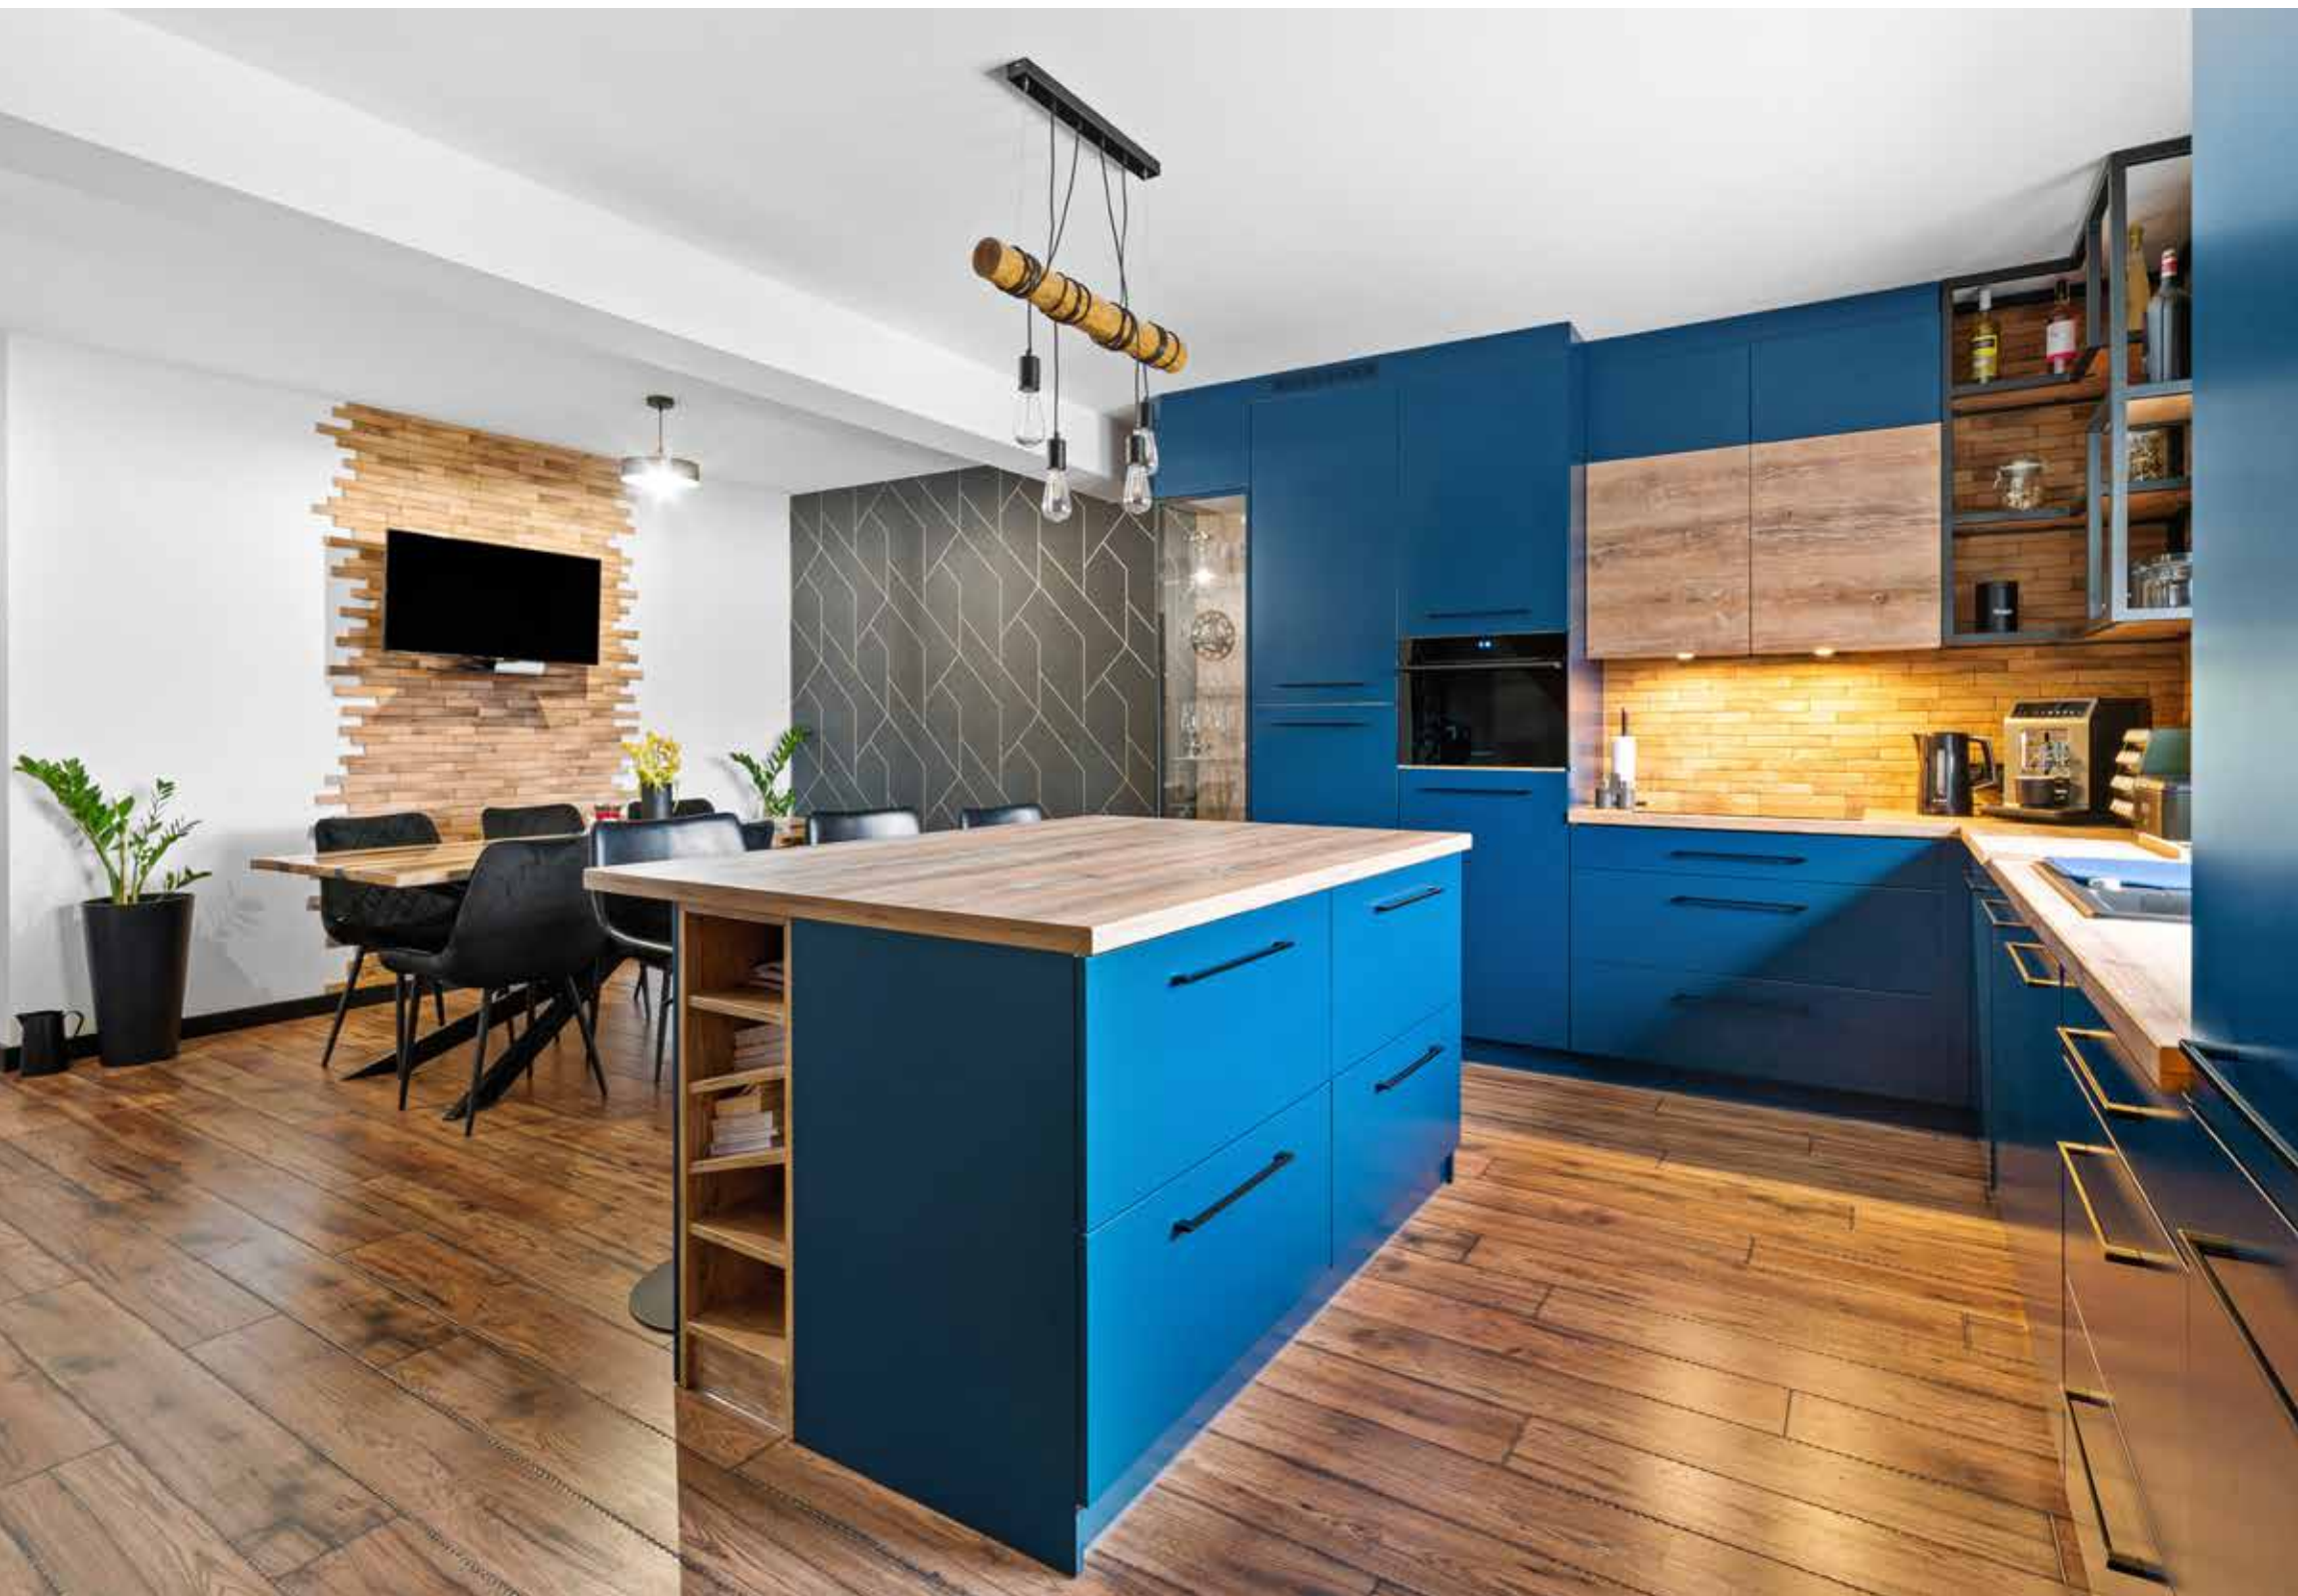

STOLIK ZARA HALMAR
Dystrybutor: SIEĆ MAX KUCHNIE

KTO
ZA TYM STOI

Ewa Król / www.piomarmebel.pl
STUDIO PIO-MAR / STARY SĄCZ
należące do ogólnopolskiej sieci MAX KUCHNIE

Kuchnia w detalach

METRAŻ KUCHNI: ok. 12,5 m², FRONTY: MDF lakierowany mat NCS S 7020-R90B oraz płyta Drewno retro D4040 Swiss Krono, BLAT: laminowany Drewno Retro D4040 Swiss Krono, OŚWIETLENIE: ledowe.
POLECANY SPRZĘT AGD: zmywarka WHIRLPOOL WIO 3T123PEF, płyta indukcyjna WHIRLPOOL SMC 654F/BT/IXL, piekarnik SAMSUNG NQ 50H5537KB, chłodziarka SAMSUNG BRB 260031WW, okap KERNAU KBH 0860.1B, zlewozmywak FRANKE BFG 611-78 Onyx, bateria FRANKE Pola Onyx.