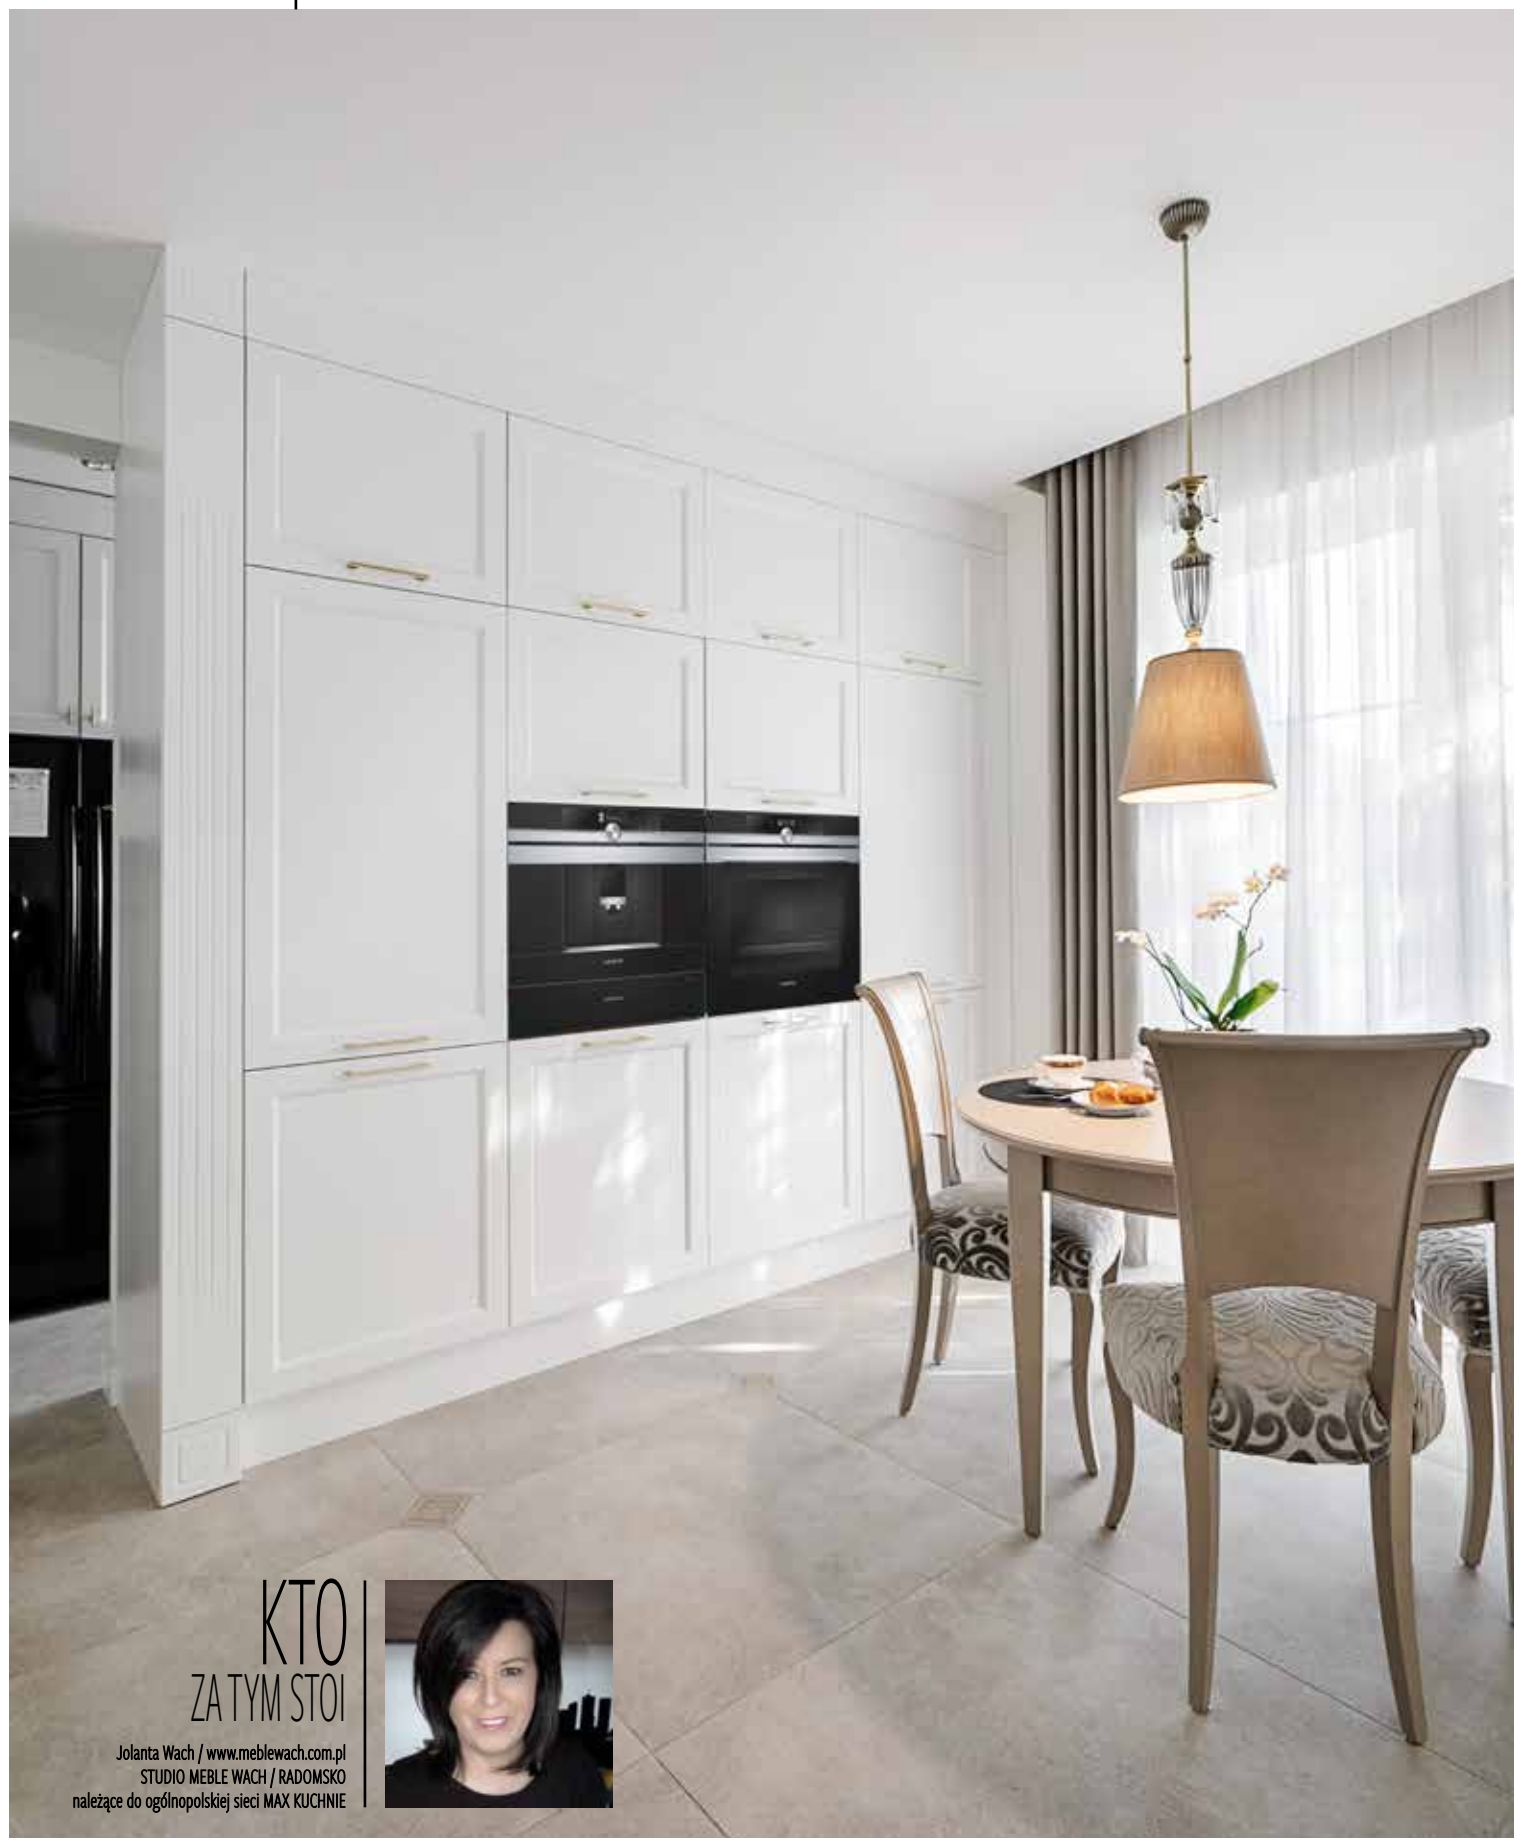

KTO
ZA TYM STOI

Jolanta Wach / www.meblewach.com.pl
STUDIO MEBLE WACH / RADOMSKO
należące do ogólnopolskiej sieci MAX KUCHNIE

Kuchnia w detalach

METRAŻ KUCHNI: 25 m², FRONTY: płyta MDF lakierowana w macie z charakterystycznym dla tego stylu wyfrezowaniem na froncie, BLAT: kamień naturalny, OŚWIETLENIE: ledowe punktowe, PODŁOGA: płytki.
POLECANY SPRZĘT AGD: automatyczny ekspres do kawy SIEMENS CT 636LES6, szuflada podgrzewająca SIEMENS BI 510CNRO, piekarnik z funkcją pyrolizy SIEMENS HB 675GBS1, płyta indukcyjna SIEMENS EX 601LXC1E, zmywarka iQ 500 openAssist SIEMENS SX 85TX00C, chłodziarko-zamrażarka do zabudowy SIEMENS KI 86NVFE0, bateria KERNAU KWT 39 Elastic Matt Black.

Produkty AGD dostępne w studiach sieci Max Kuchnie lub na www.sklep.maxkuchnie.pl

STELLA STOJAK NA
PAPIEROWY RĘCZNIK
Dystrybutor:
SIEĆ MAX KUCHNIE
CENA: 129,90 zł

CHARAKTERYSTYCZNE UŻYLENIE ozdobi blat kuchenny i panel w przestrzeni międzyszafkowej.