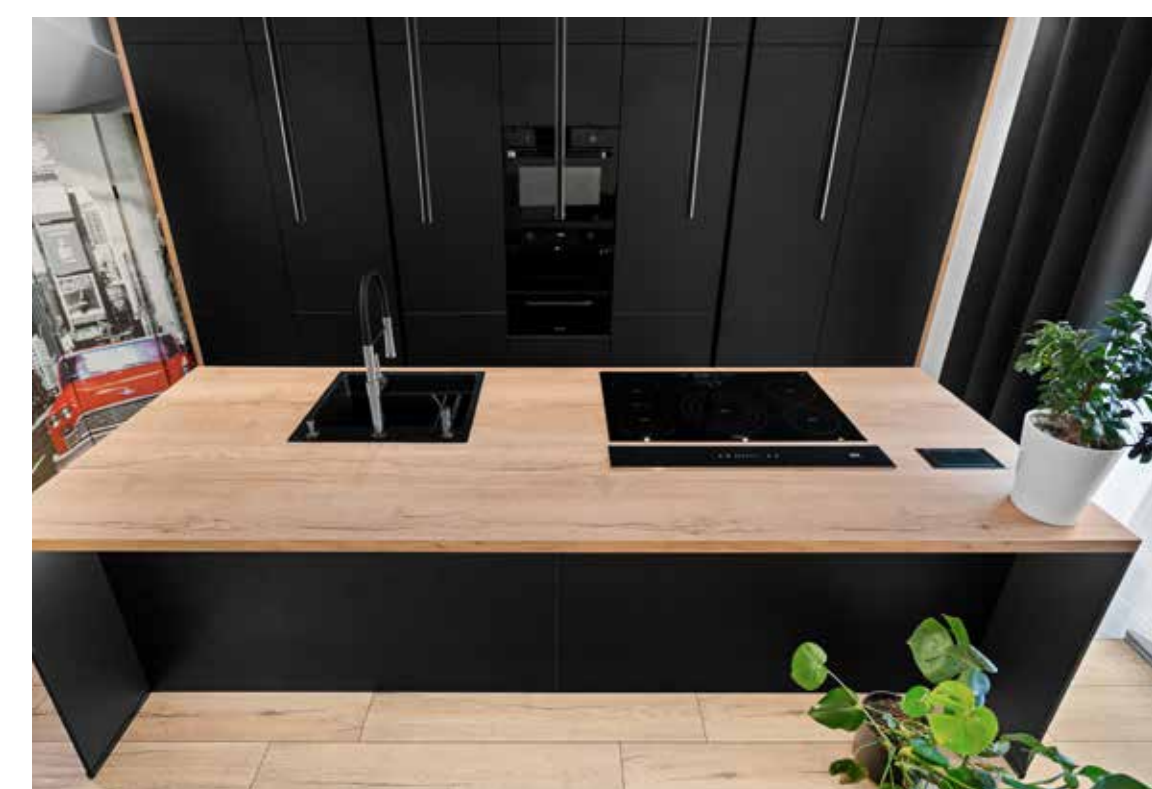

Fotografie: Artur Krupa, www.facebook.com/arturkrupafoto

ZOBACZ FILM O TEJ KUCHNI.
WEJDŹ NA: KANAŁ YouTube „KUCHENNE HISTORIE”