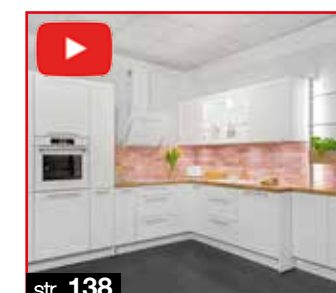

str. 138

W BIELI