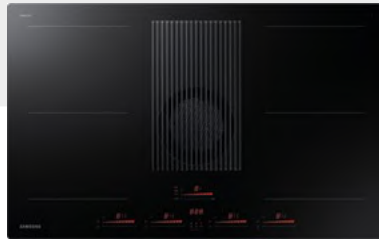

”Znajdująca się nad półwyspem podświetlana witrina w dzień dodaje kuchni uroku, a po zmroku pozwala stworzyć wyjątkowy nastrój.

Aneta Nowosielska | Studio **Olkam**

Piekarnik z funkcją mikrofal
NQ50T8539BK

- 2 termoobiegi
- 7 poziomów mocy mikrofal
- 8 trybów pieczenia, w tym ProRoasting
- Funkcja podtrzymywania ciepła Keep Warm
- Auto Cook – 40 programów
- Moduł Wi-Fi, 5 programów rozmrażania Auto Defrost
- Potrójna szyba w drzwiach
- Funkcja deodoryzacji
- Steam Clean
- Zakres temperatur: termoobieg 40~250°C, grill 150~250°C
- Wyświetlacz LCD z menu w j. polskim
- Sterowanie dotykowe i pokręteł
- Wnętrze komory z emalii ceramicznej
- Blokada rodzicielska
- Zegar kuchenny, 2 blachy
- Taca ceramiczna do mikrofal
- Duży i mały ruszt
- Wymiary: 59,5 × 45,42 × 57 cm
- Kolor: czarne szkło

2+3 LATA, 50L, WIFI, 8 TRYBÓW PIECZENIA, 7 POZIOMÓW MOCY

Płyta indukcyjna Aspiration hob
NZ84T9747VK

- Zintegrowany wyciąg w płycie
- 2 × Flex Zone
- Płynna regulacja mocy na sliderze dla każdego pola
- Zabudowa na równi z blatem
- Moc 7,4 kW
- Timer, Szybki start i funkcja pauzy
- Wskaźnik ciepła resztkowego
- Czerwony dotykowy wyświetlacz LED
- Rozpoznawanie średnicy garnka
- Blokada rodzicielska, Ochrona przed przegrzaniem
- Wyłącznik bezpieczeństwa