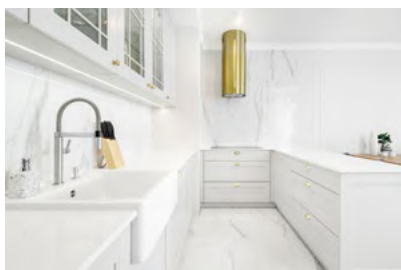

Spis treści

Piękne tło dla jadalni 04