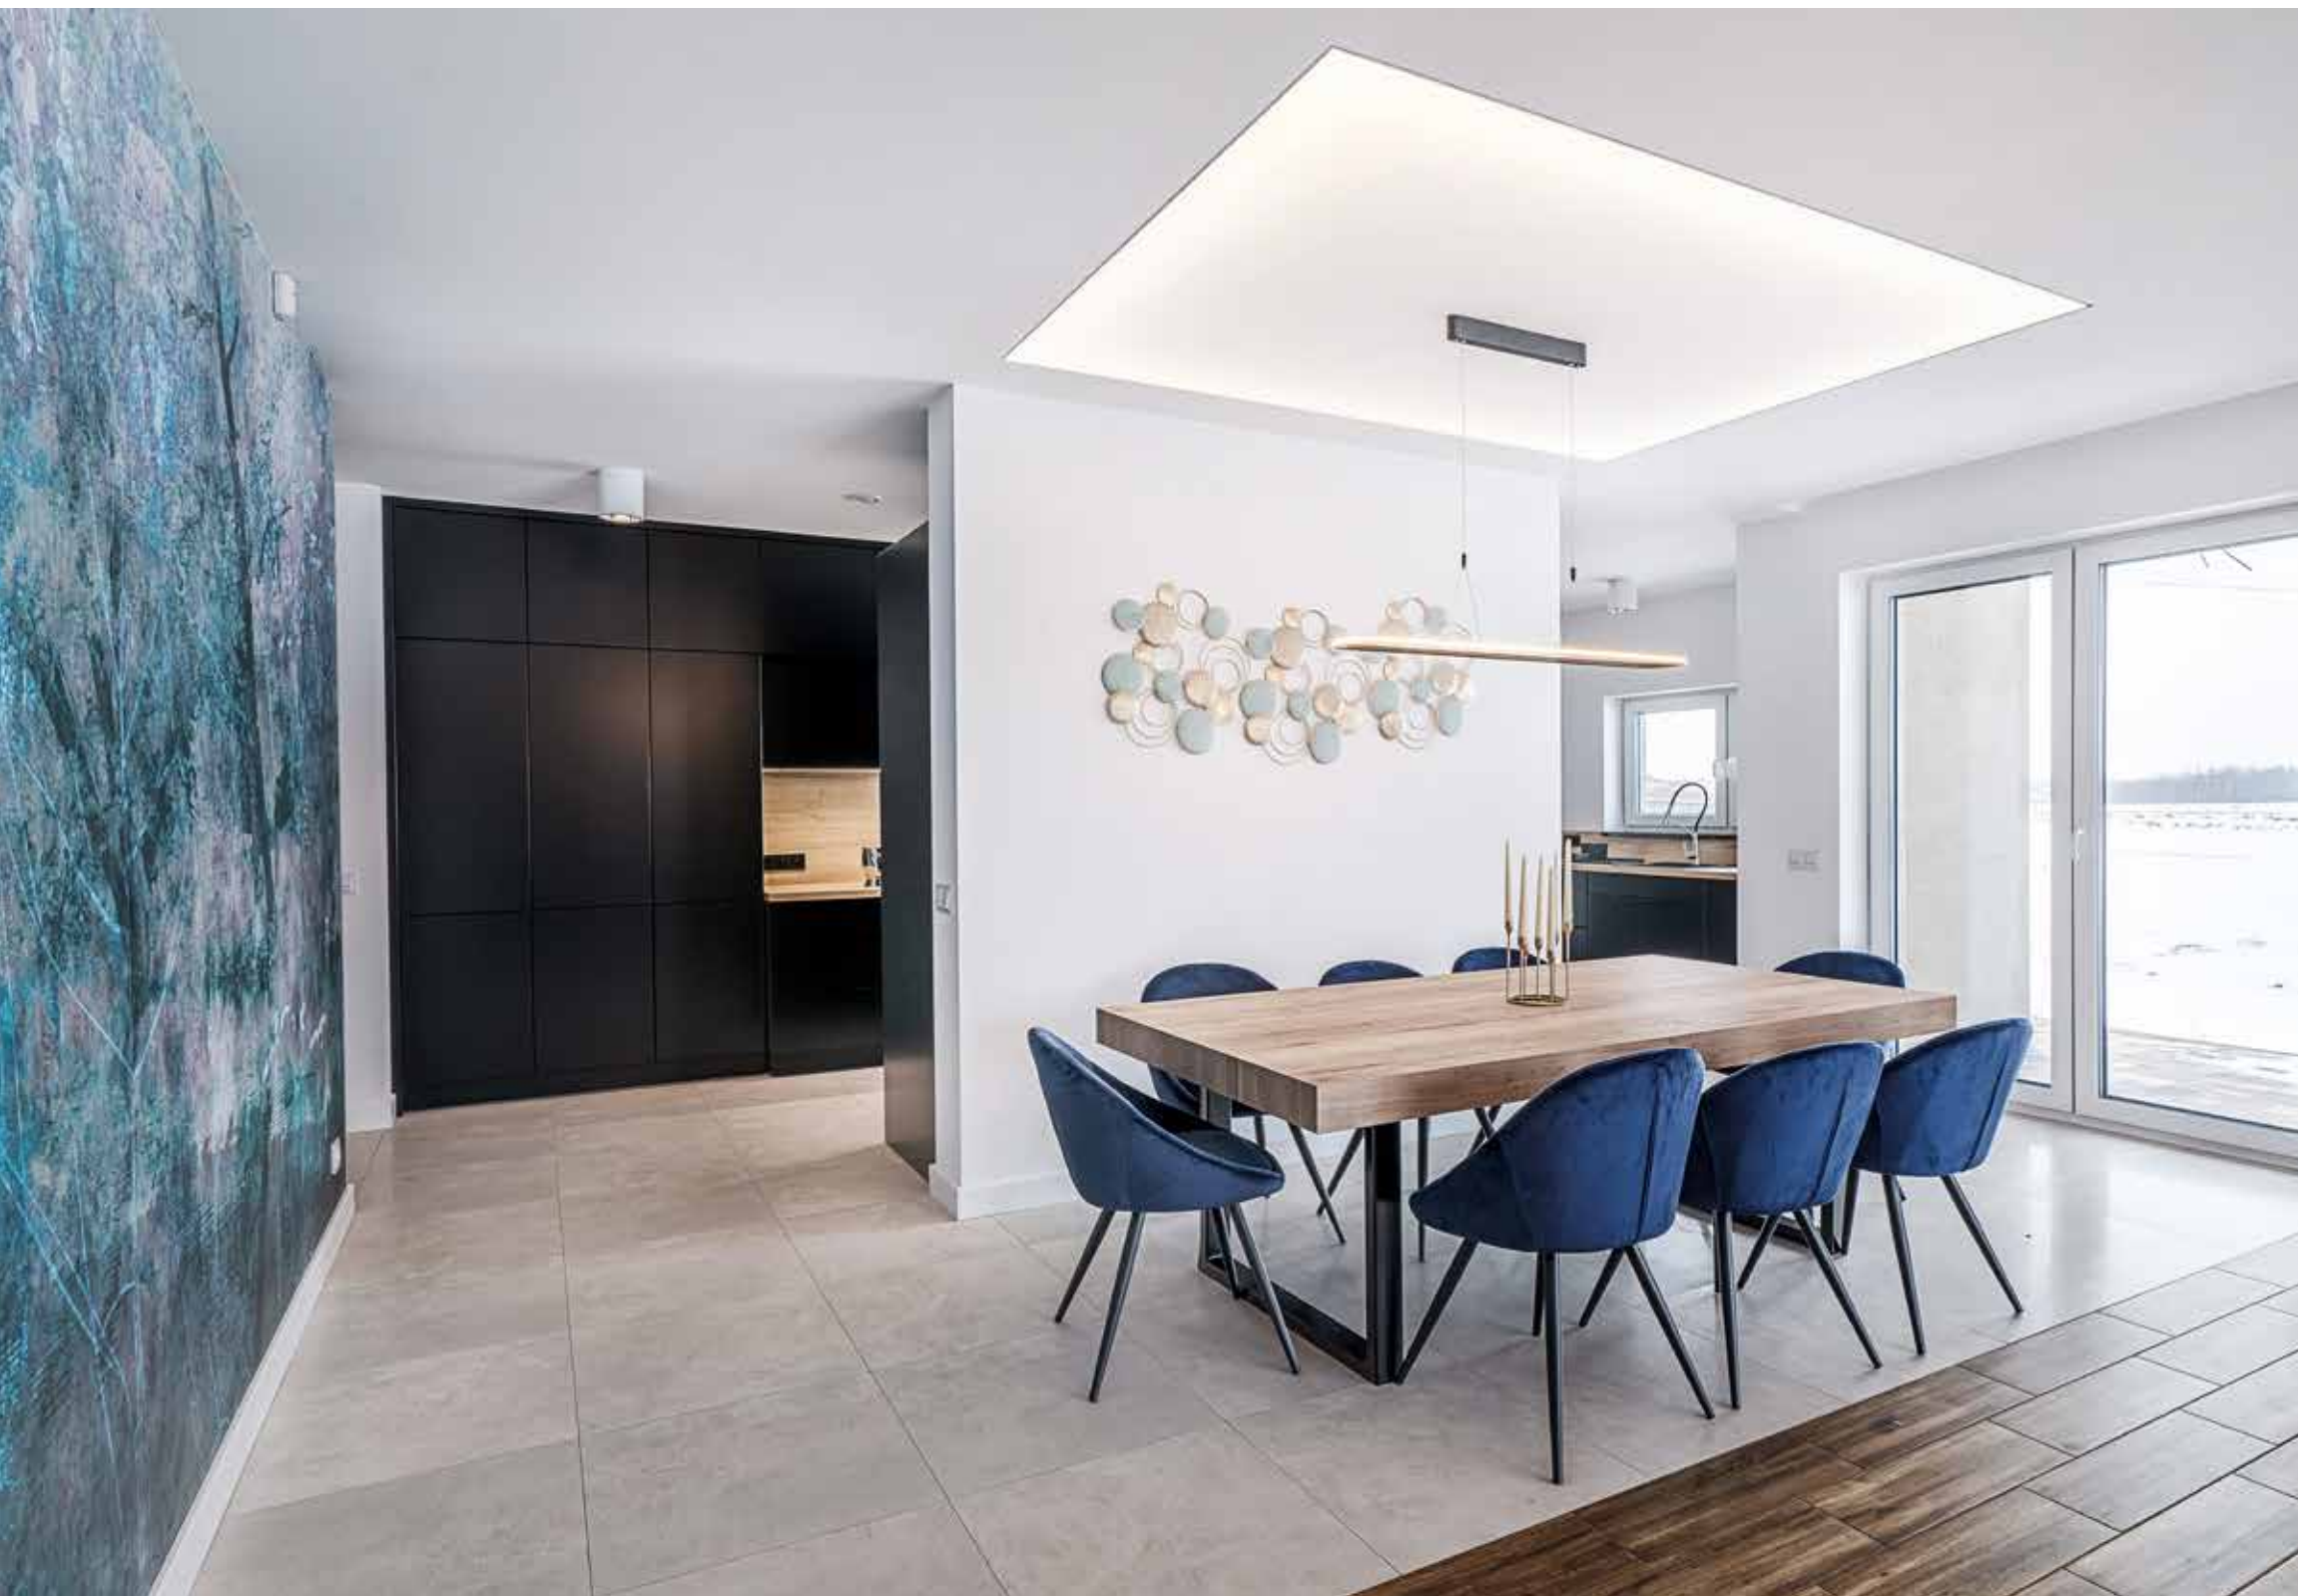

(NIE)MAŁA CZARNA

Czy czarna matowa kuchnia to dobry pomysł? Pewnie takie pytanie zadaje sobie wiele osób. Naszym zdaniem odpowiedź jest prosta: oczywiście, że tak! Łatwo odrzucić zarzuty bycia przytłaczającą, jeśli czerni zostanie odpowiednio zaaranżowana. Wówczas nadaje niepowtarzalnego uroku a nawet elegancji.

ACIDA - ZESTAW 5 NOŻY W BLOKU
KE-11287 KELA
Dystrybutor: SIEĆ MAX KUCHNIE
CENA: 328,00 zł

PUFA LORI SIGNAL
Dystrybutor: SIEĆ MAX KUCHNIE
CENA: 154,00 zł

REGAŁ REG-20 HALMAR
Dystrybutor: SIEĆ MAX KUCHNIE
CENA: 399,00 zł