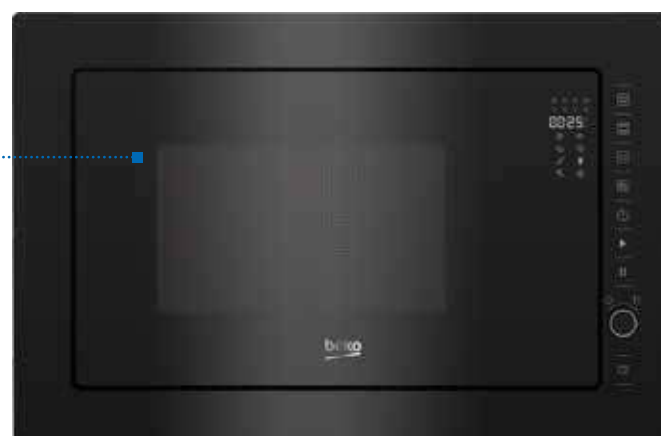

KUCHENKA MIKROFALOWA BMCB25433BG

Estetyczna mikrofalówka w modnym, czarnym kolorze, z przydatną funkcją grillowania oraz ułatwiającym przygotowanie posiłków oświetleniem wewnętrznym. O łatwą obsługę zadba czytelny panel sterowania.

Cena: 1 549 zł