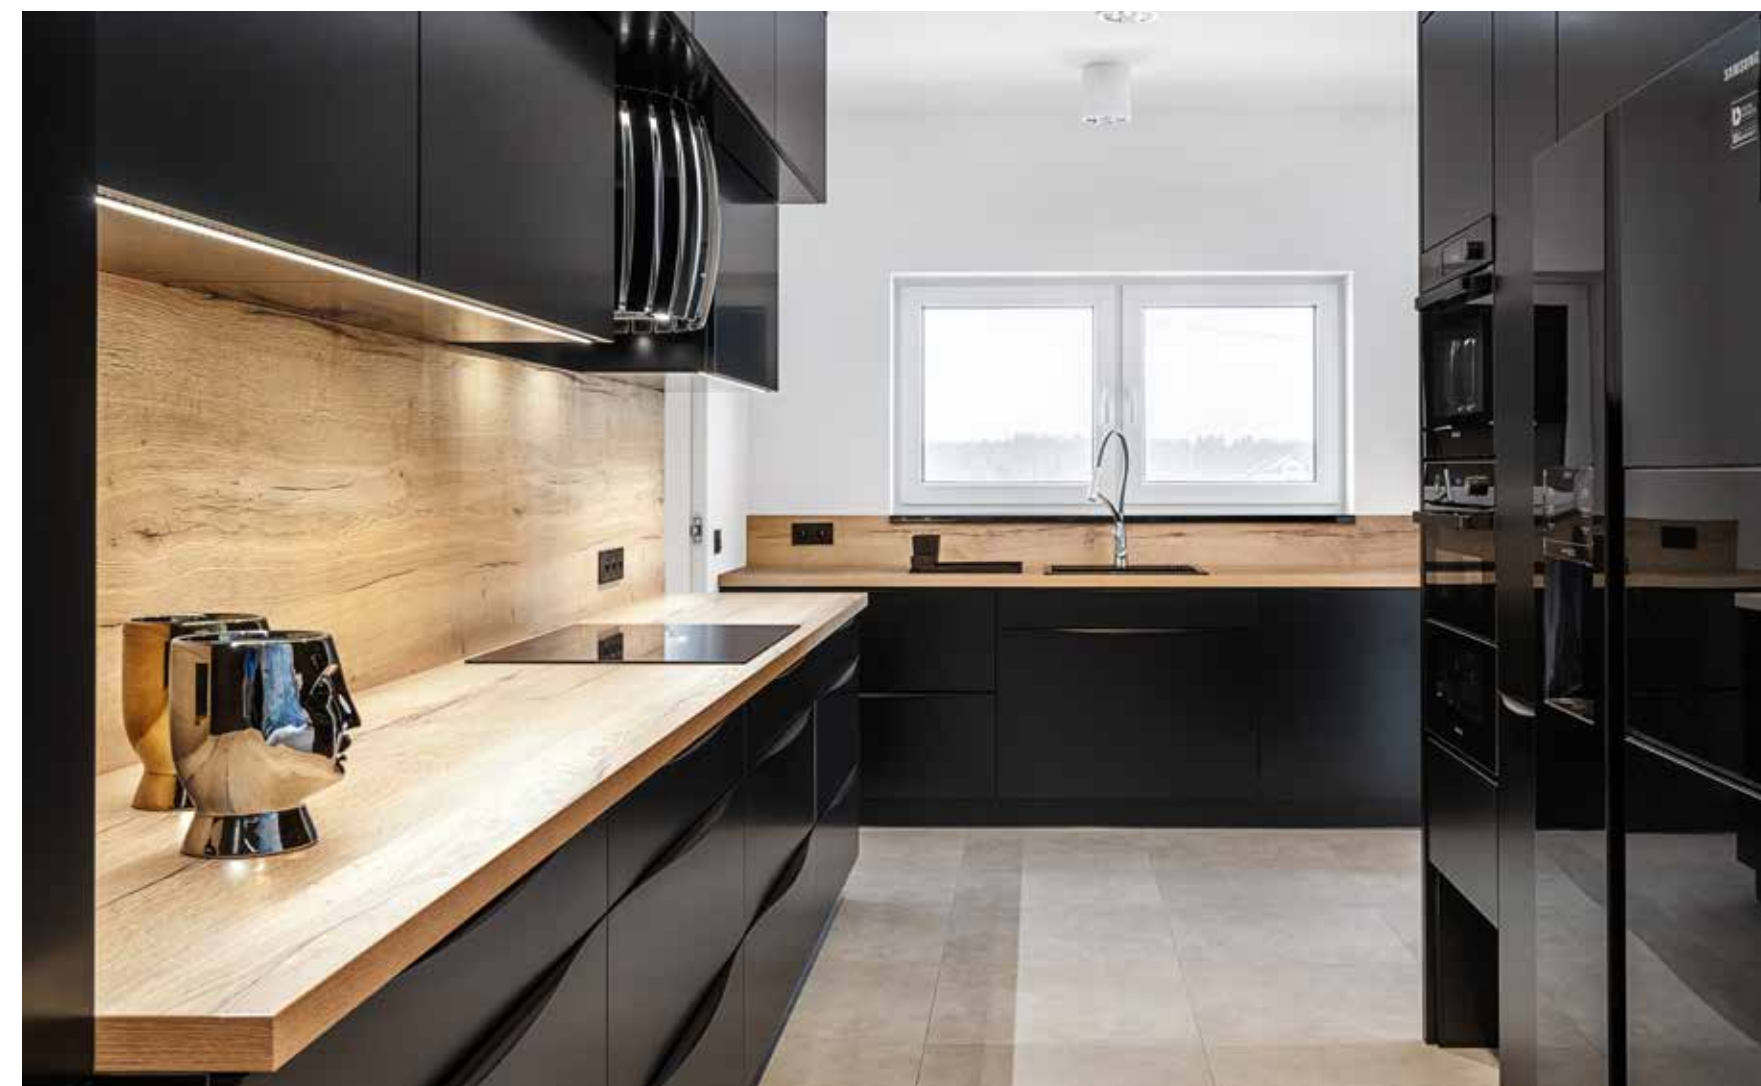

HOKER H-100  
HALMAR  
Dystrybutor: SIEĆ MAX KUCHNIE  
CENA: 559,00 zł

DREWNO OCIEPLA CZARNĄ KUCHNIĘ, odbierając jej nieco surowości.