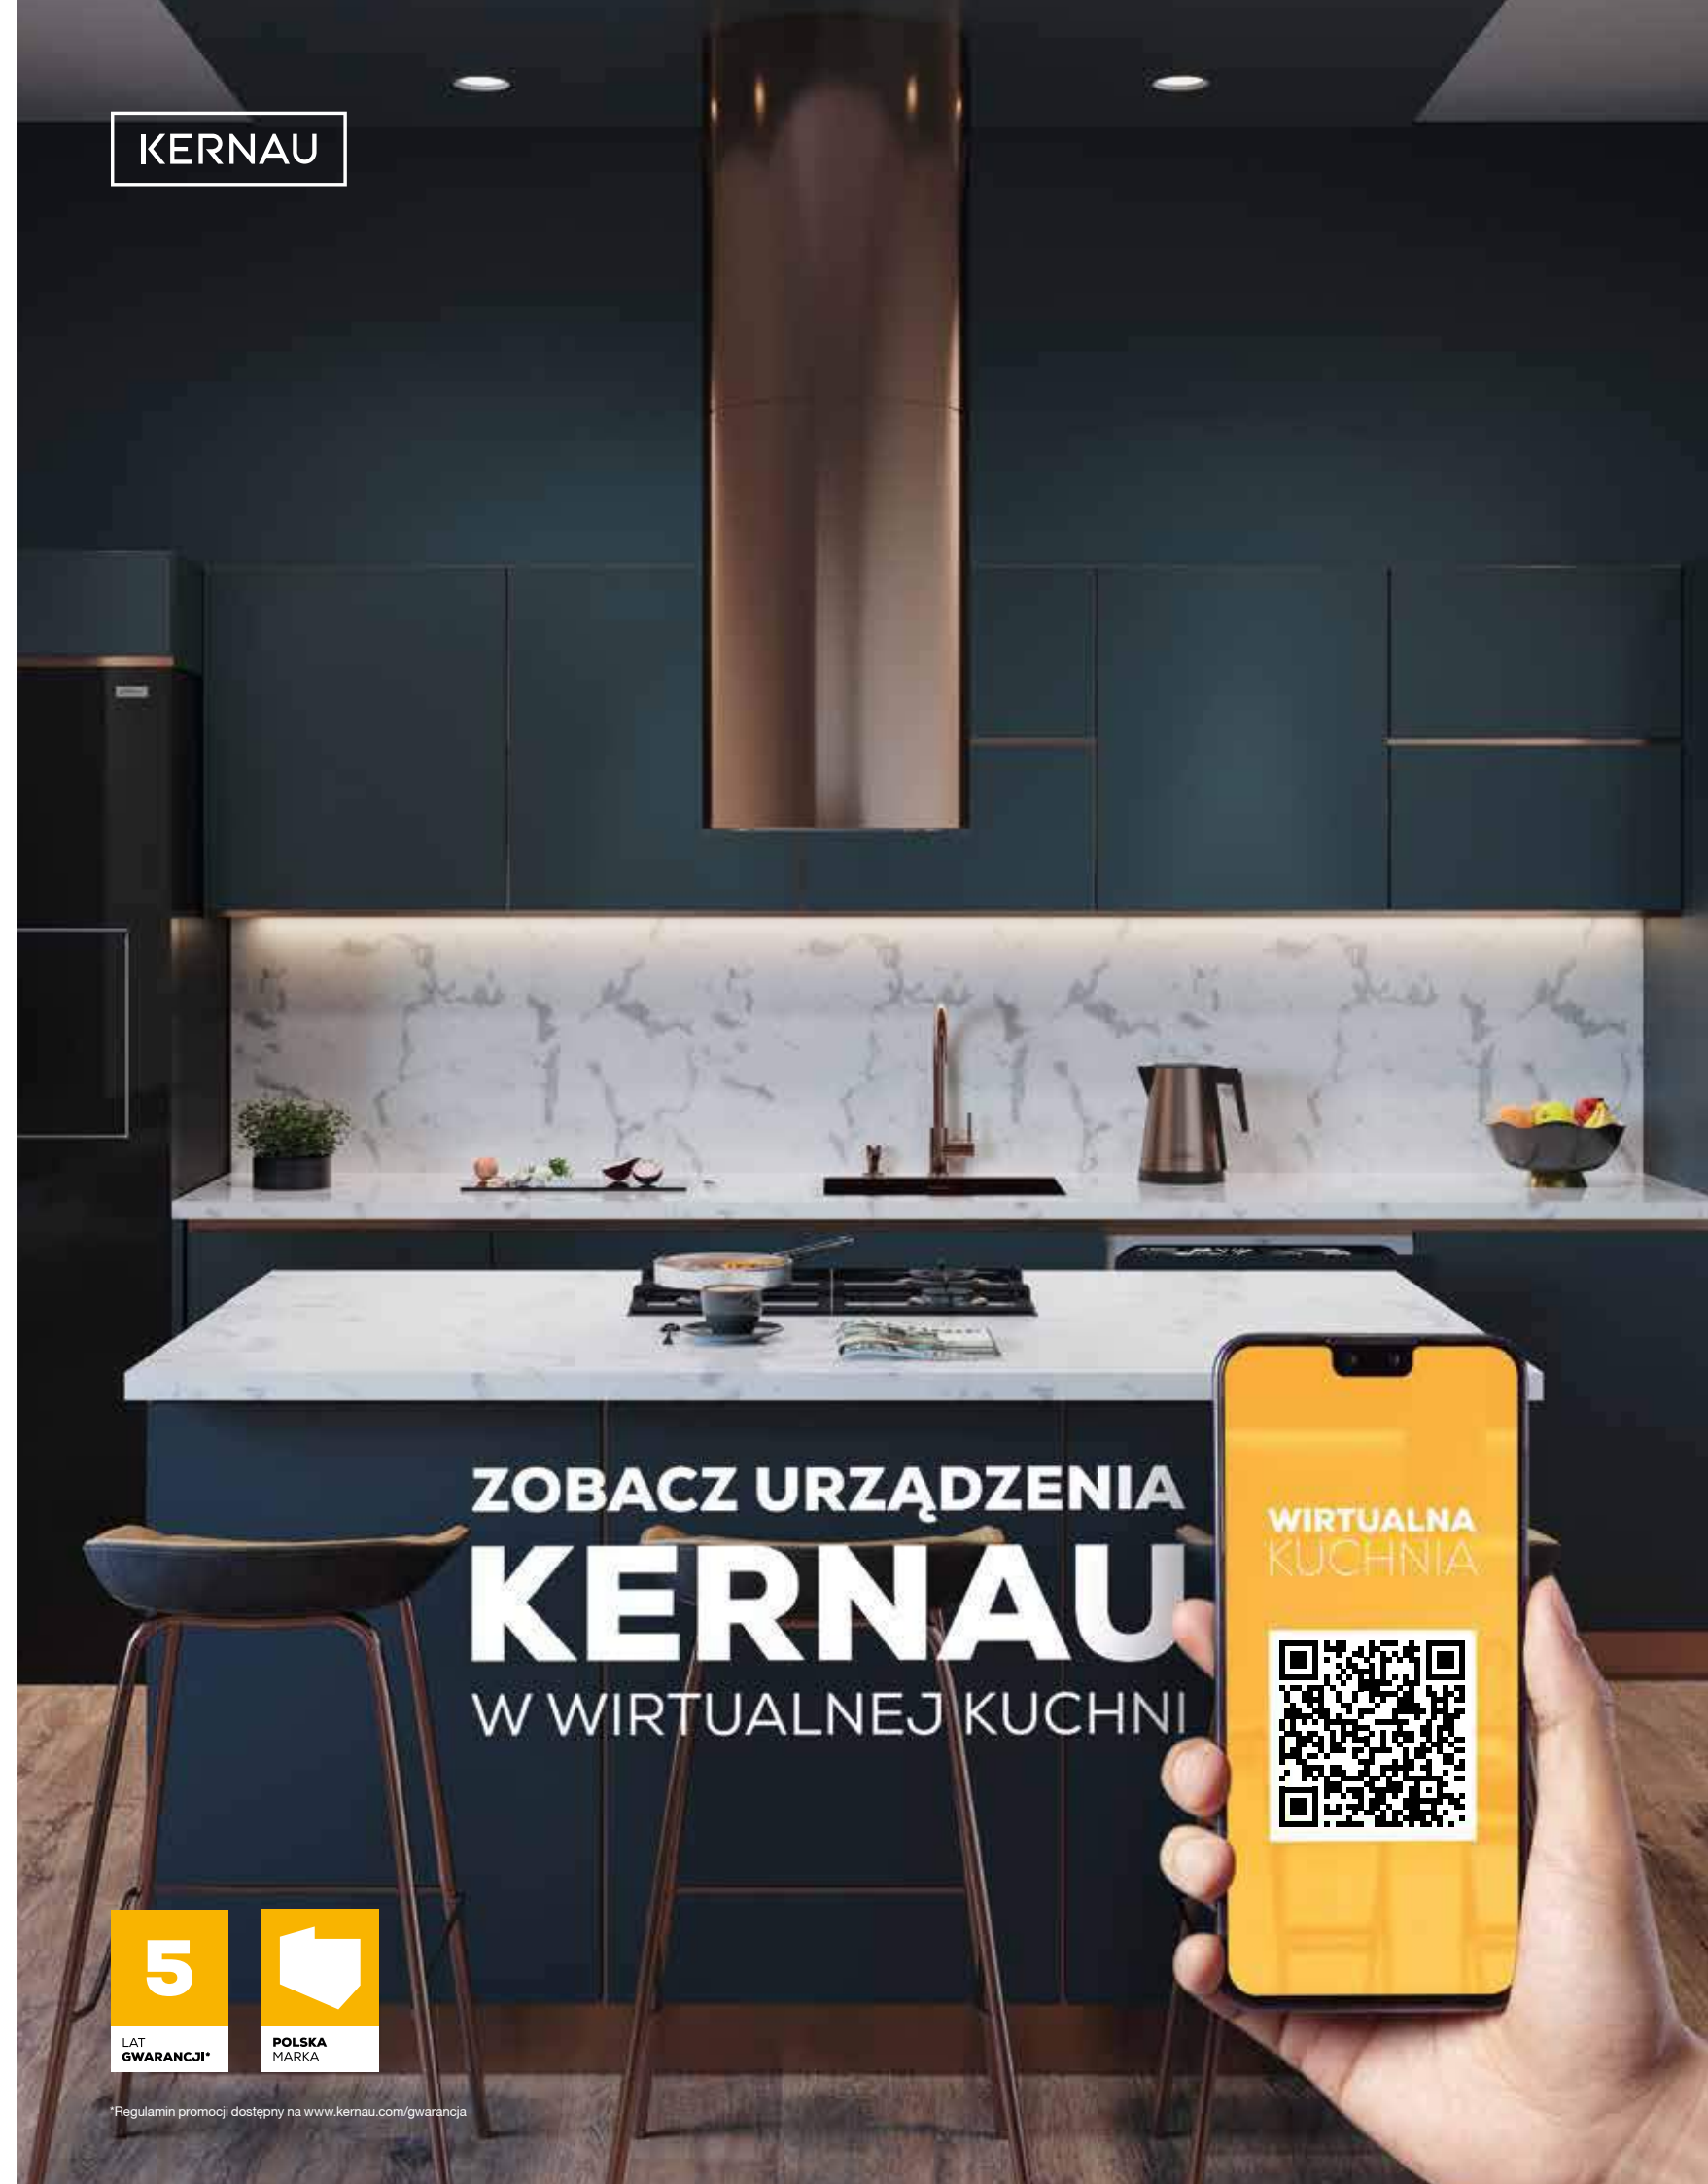

AGD Kernau w różnych aranżacjach

nym czy sklepie AGD niesie za sobą mimo wszystko sporo ograniczeń, które eliminujemy, wkraczając do wirtualnych kuchni Kernau. Znajdziemy tu **wiele urządzeń wpisanych w całe spektrum aranżacyjnych stylów**: od klasycznego, poprzez glamour czy chłodny minimalizm, aż po nowoczesny styl loftowy. **Zaawansowana forma prezentacji** pozwoli przenieść stylowe wnętrza na

KERNAU