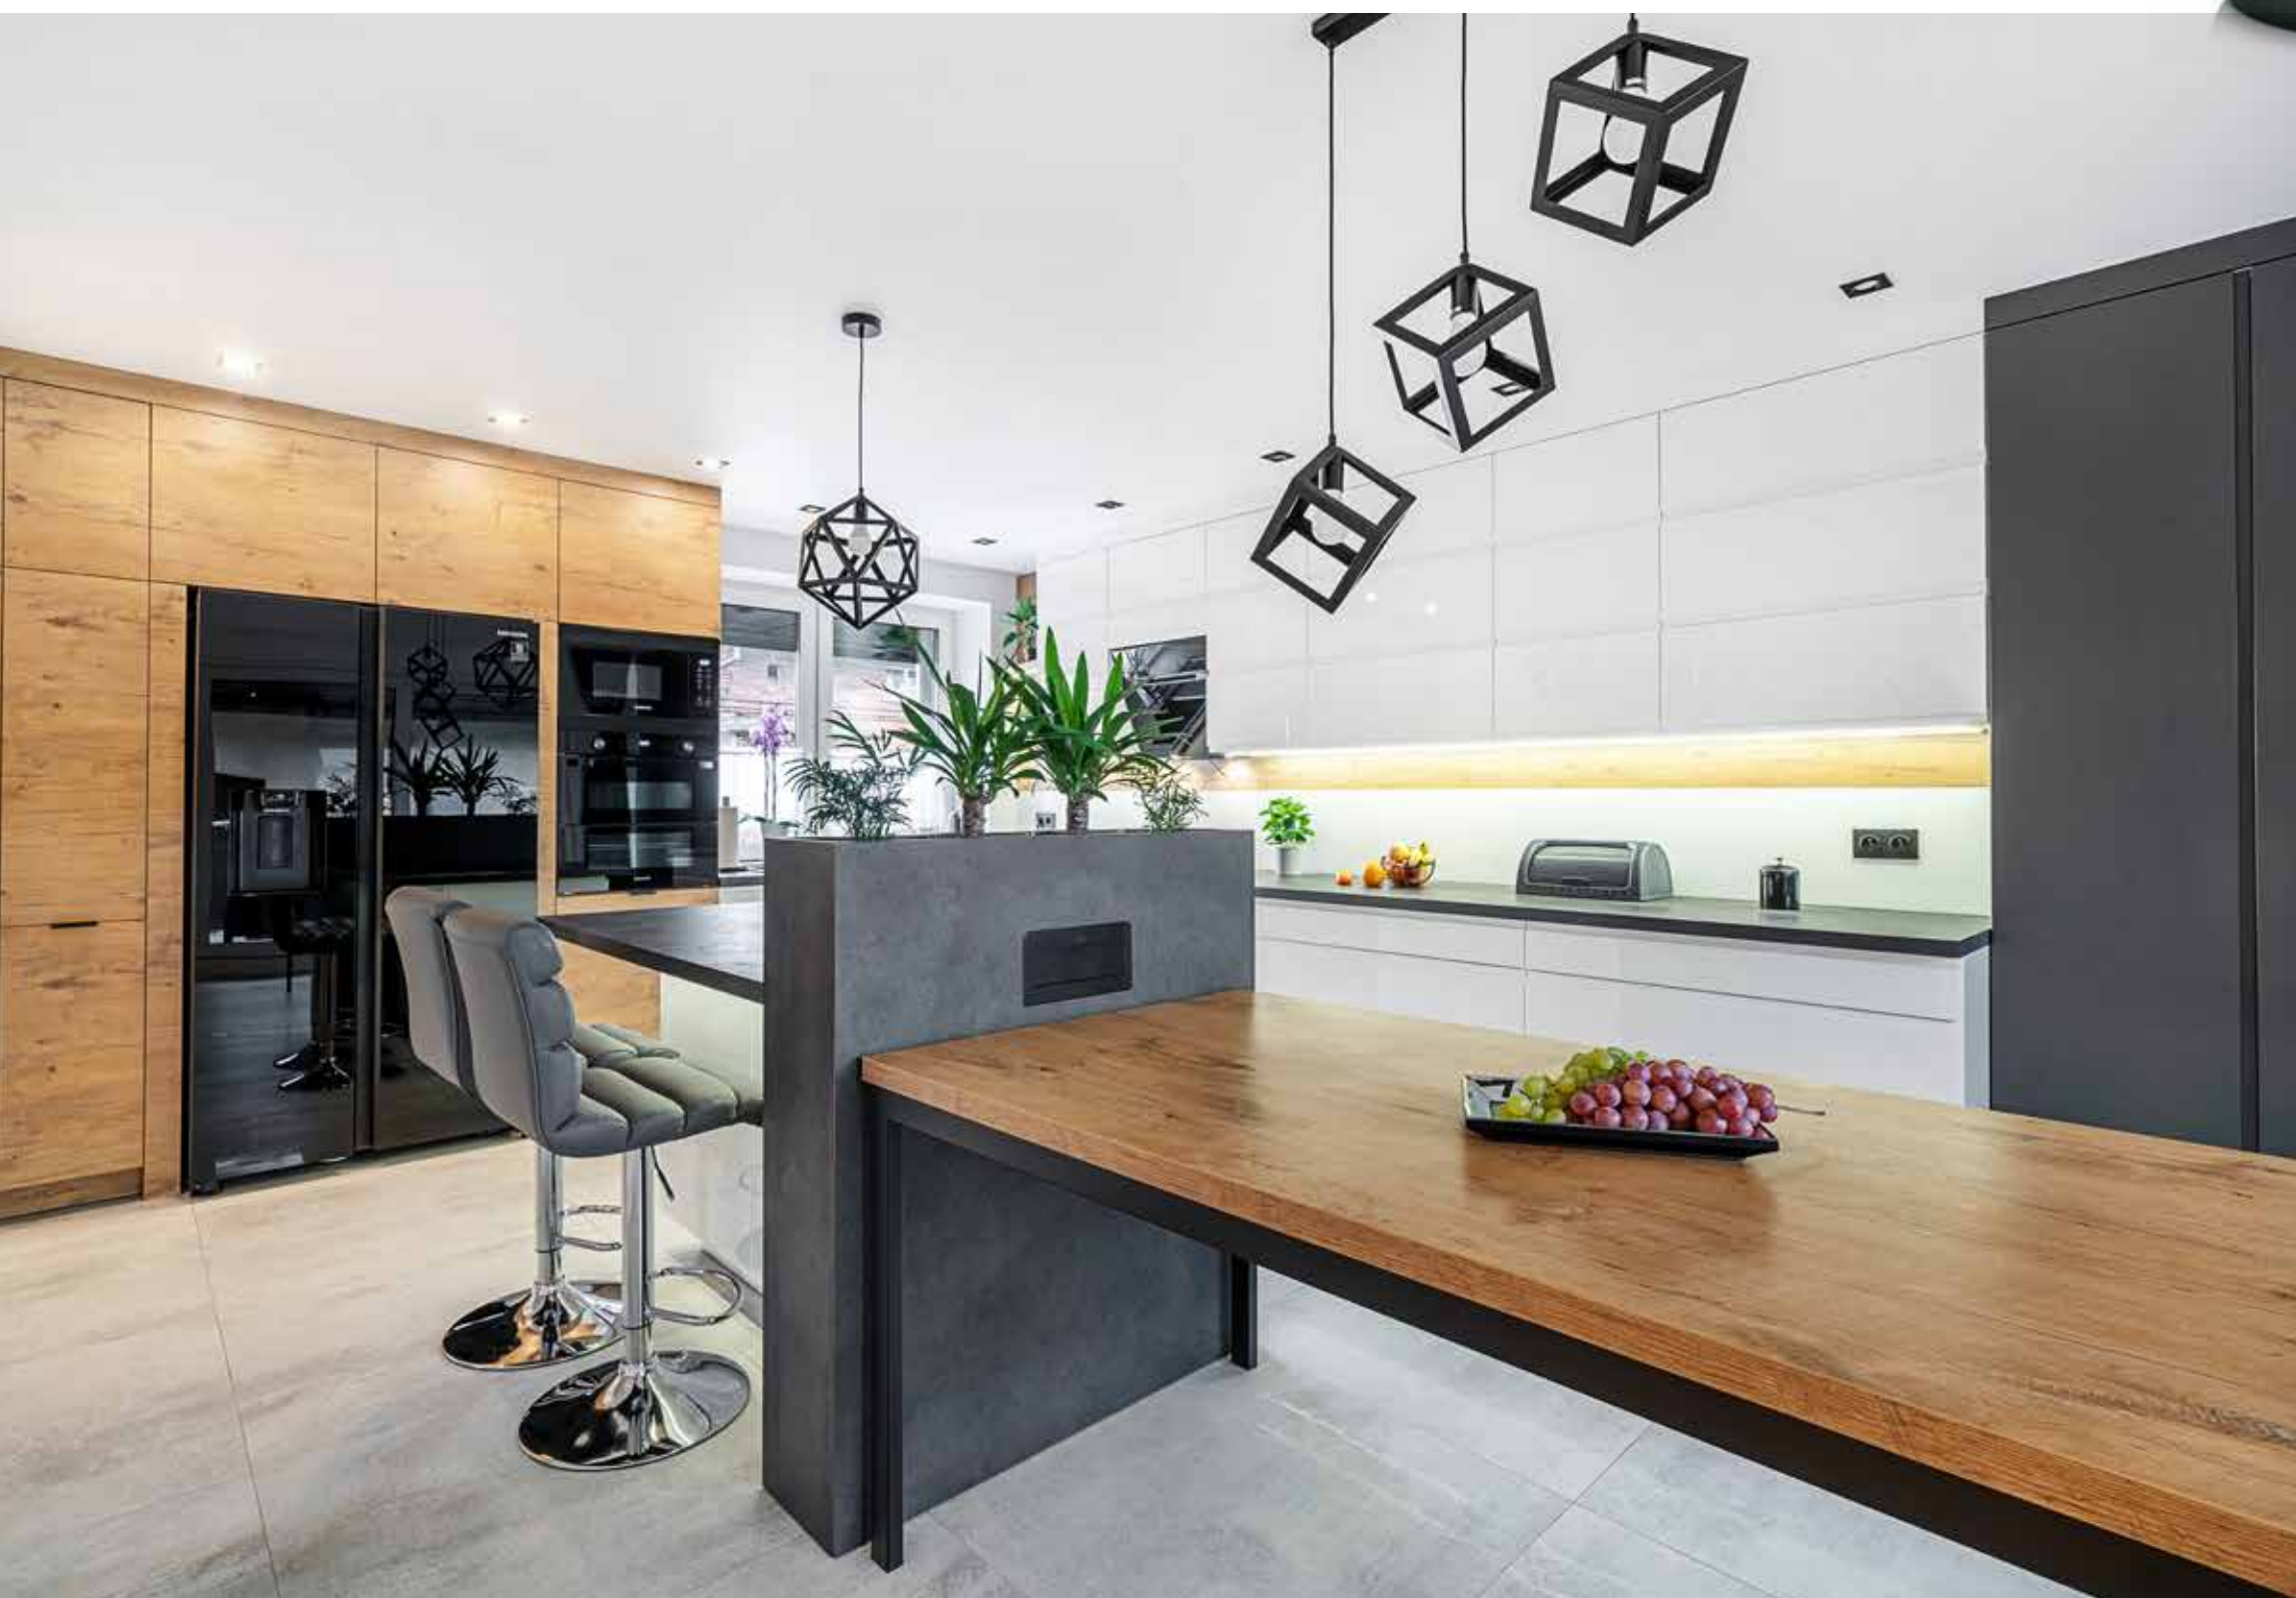

ZARYS GEOMETRII

Modna kuchnia połączona z częścią wypoczynkową wykorzystuje ciekawy kontrast pomiędzy prostymi bryłami, ciepłym drewnianych elementów, nieskazitelną bielą oraz szlachetną szarością i czernią. Dzięki wieńczy efektowne geometryczne oświetlenie i subtelny oddech natury w postaci ziół i kwiatów.