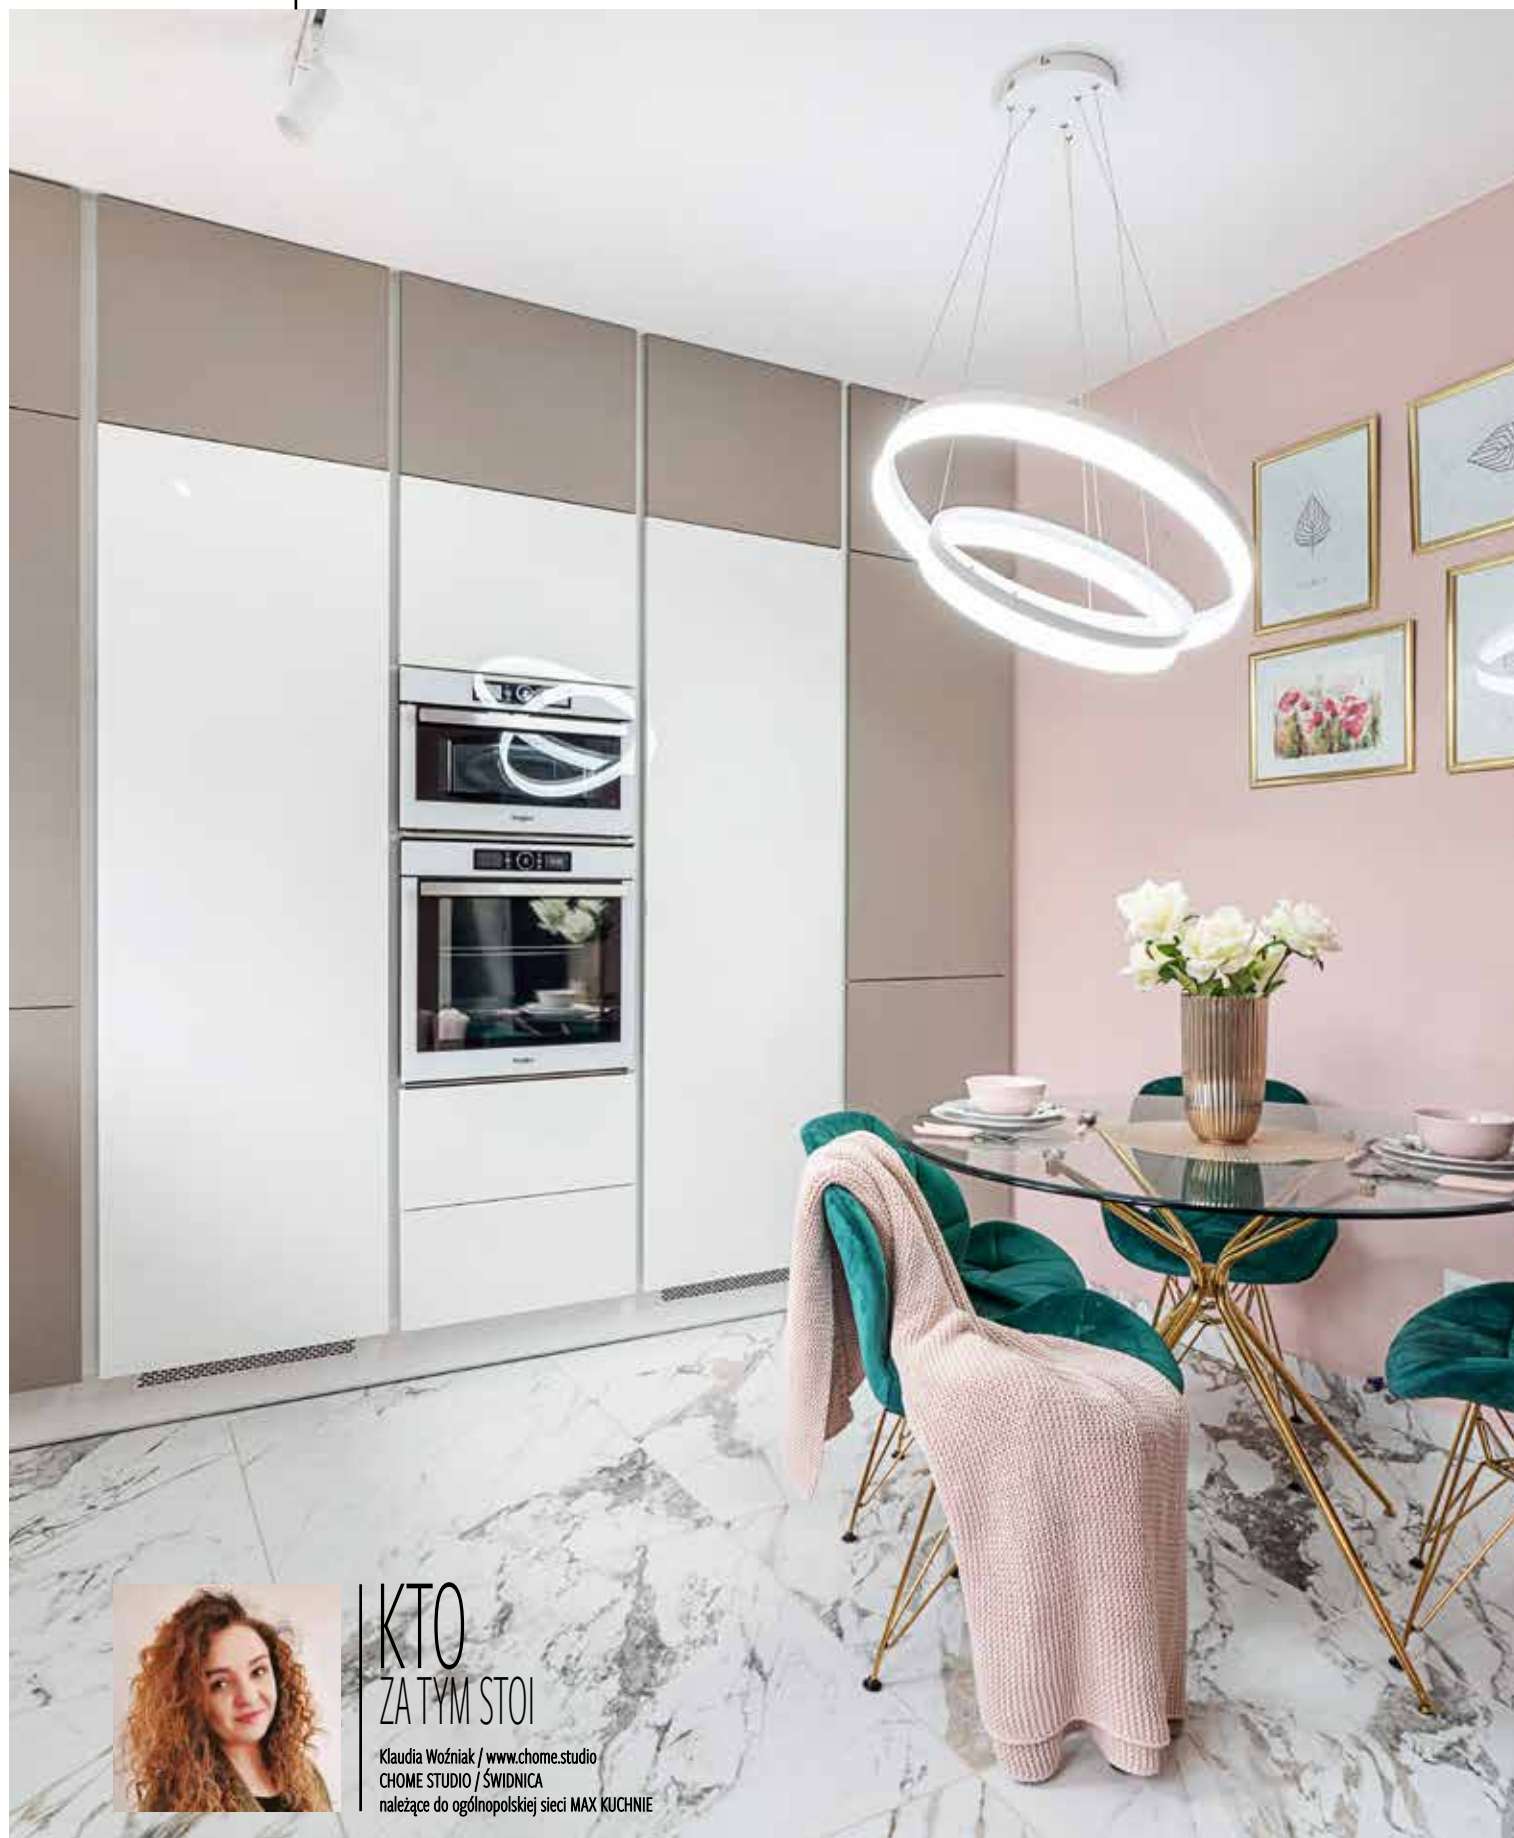

KTO
ZATYM STOI

Klaudia Wozniak / www.chome.studio
CHOME STUDIO / ŚWIDNICA
należące do ogólnopolskiej sieci MAX KUCHNIE

Kuchnia w detalach

METRAŻ KUCHNI: 16 m², FRONTY: frezowany MDF lakier matowy, prosty MDF lakier matowy i w połysku, BLAT: kamień naturalny Sensa by Cosentino - Glacial Blue, OŚWIETLENIE: punktowe sufitowe oraz dekoracyjna lampa, PODŁOGA: płytki gresowe z wysokim połyskiem.

POLECANY SPRZĘT AGD: chłodziarka WHIRLPOOL ARG18081, zamrażarka WHIRLPOOL AFB18401, piekarnik WHIRLPOOL AKZM 8480 WH, zmywarka WHIRLPOOL WIS 7020 PEF, kuchenka mikrofalowa WHIRLPOOL AMW 730 WH, płyta gazowa WHIRLPOOL AKWL 728 NB, zlewozmywak FRANKE Kanon KNG 110-52 1, bateria kuchenna FRANKE Atlas Neo Pull Out.

Produkty AGD dostępne w studiach sieci Max Kuchnie lub na www.sklep.maxkuchnie.pl

CHLEBAK FRISCO KELA
Dystrybutor: SIEĆ MAX KUCHNIE
CENA: 218,00 zł

LAMPA SOHO ZUMA LINE
Dystrybutor: SIEĆ MAX KUCHNIE
CENA: 849,00 zł

SOFA TAPICEROWANA
Dystrybutor: SIEĆ MAX KUCHNIE

STÓŁ RONDO HALMAR
Dystrybutor: SIEĆ MAX KUCHNIE
CENA: 609,00 zł

LAMPA CARLO PL200910-600-GD
ZUMA LINE
Dystrybutor: SIEĆ MAX KUCHNIE
CENA: 1 099,00 zł

OBRAZ FLOWER WOMAN II
SIGNAL
Dystrybutor: SIEĆ MAX KUCHNIE
CENA: 438,00 zł

ZOBACZ FILM O TEJ
KUCHNI. WEJDŹ NA:
KANAL YouTube „KU-
CHENNE HISTORIE”

ZŁOTO WPROWADZA DO WNĘTRZA
ODROBINĘ LUKSUSU i uszlachetnia pastelowe odcienie.