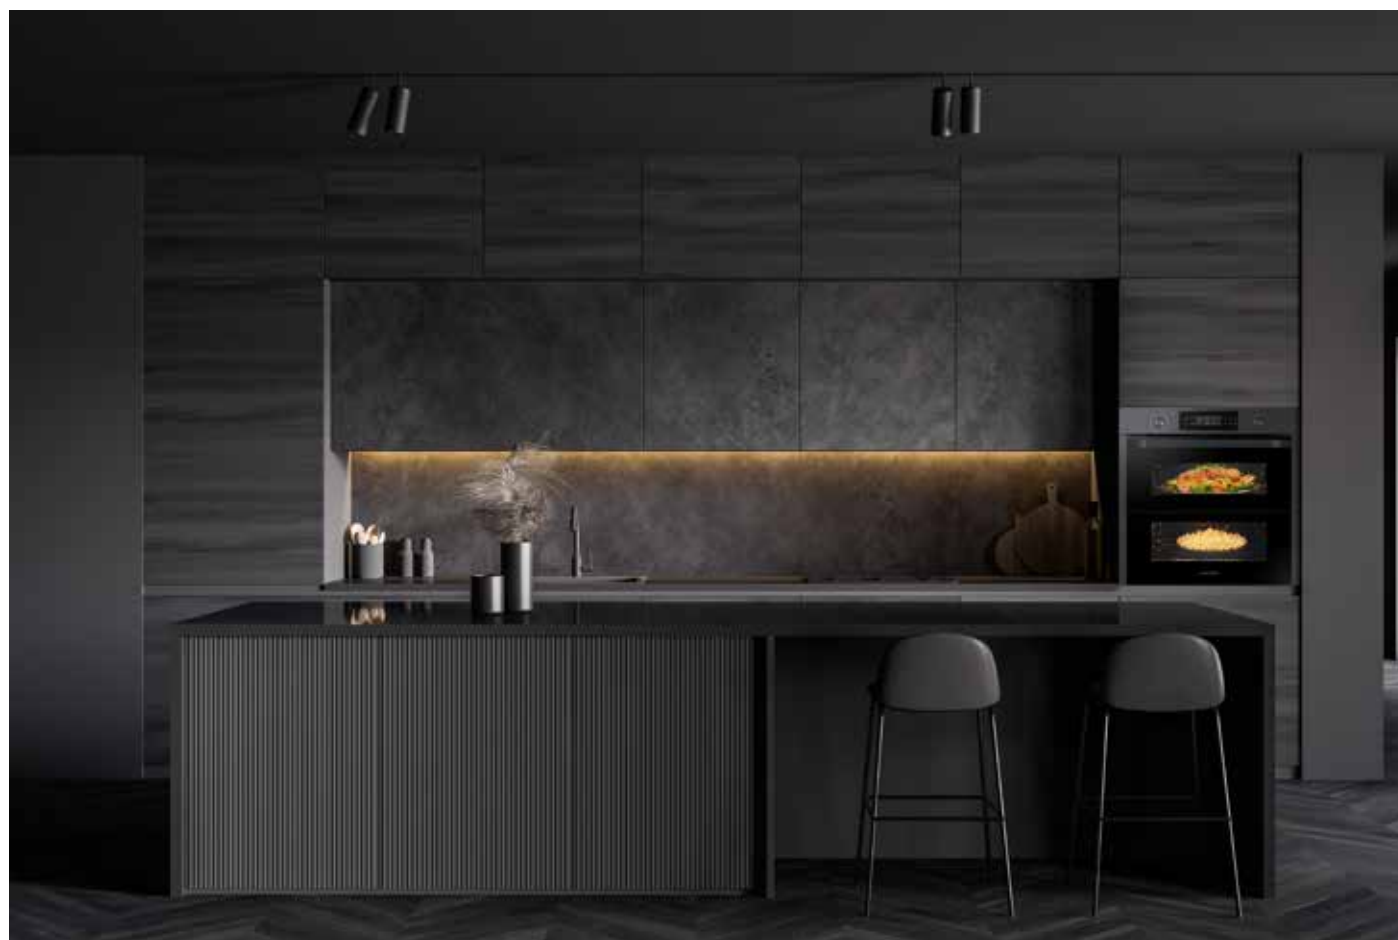

# KUCHNIA, W KTÓREJ PANIUJE DOBRY SMAK

**Mówiąc o dobrym smaku w kuchni możemy mieć na myśli wyśmienite potrawy, ale także wysmakowany styl, w jakim zostało urządzone wnętrze.** Nowa kolekcja inteligentnych urządzeń kuchennych do zabudowy Samsung Graphite Matt została zaprojektowana tak, aby uczynić gotowanie prostszym i przyjemniejszym, spełniając przy tym najbardziej wygórowane wymagania w zakresie designu.