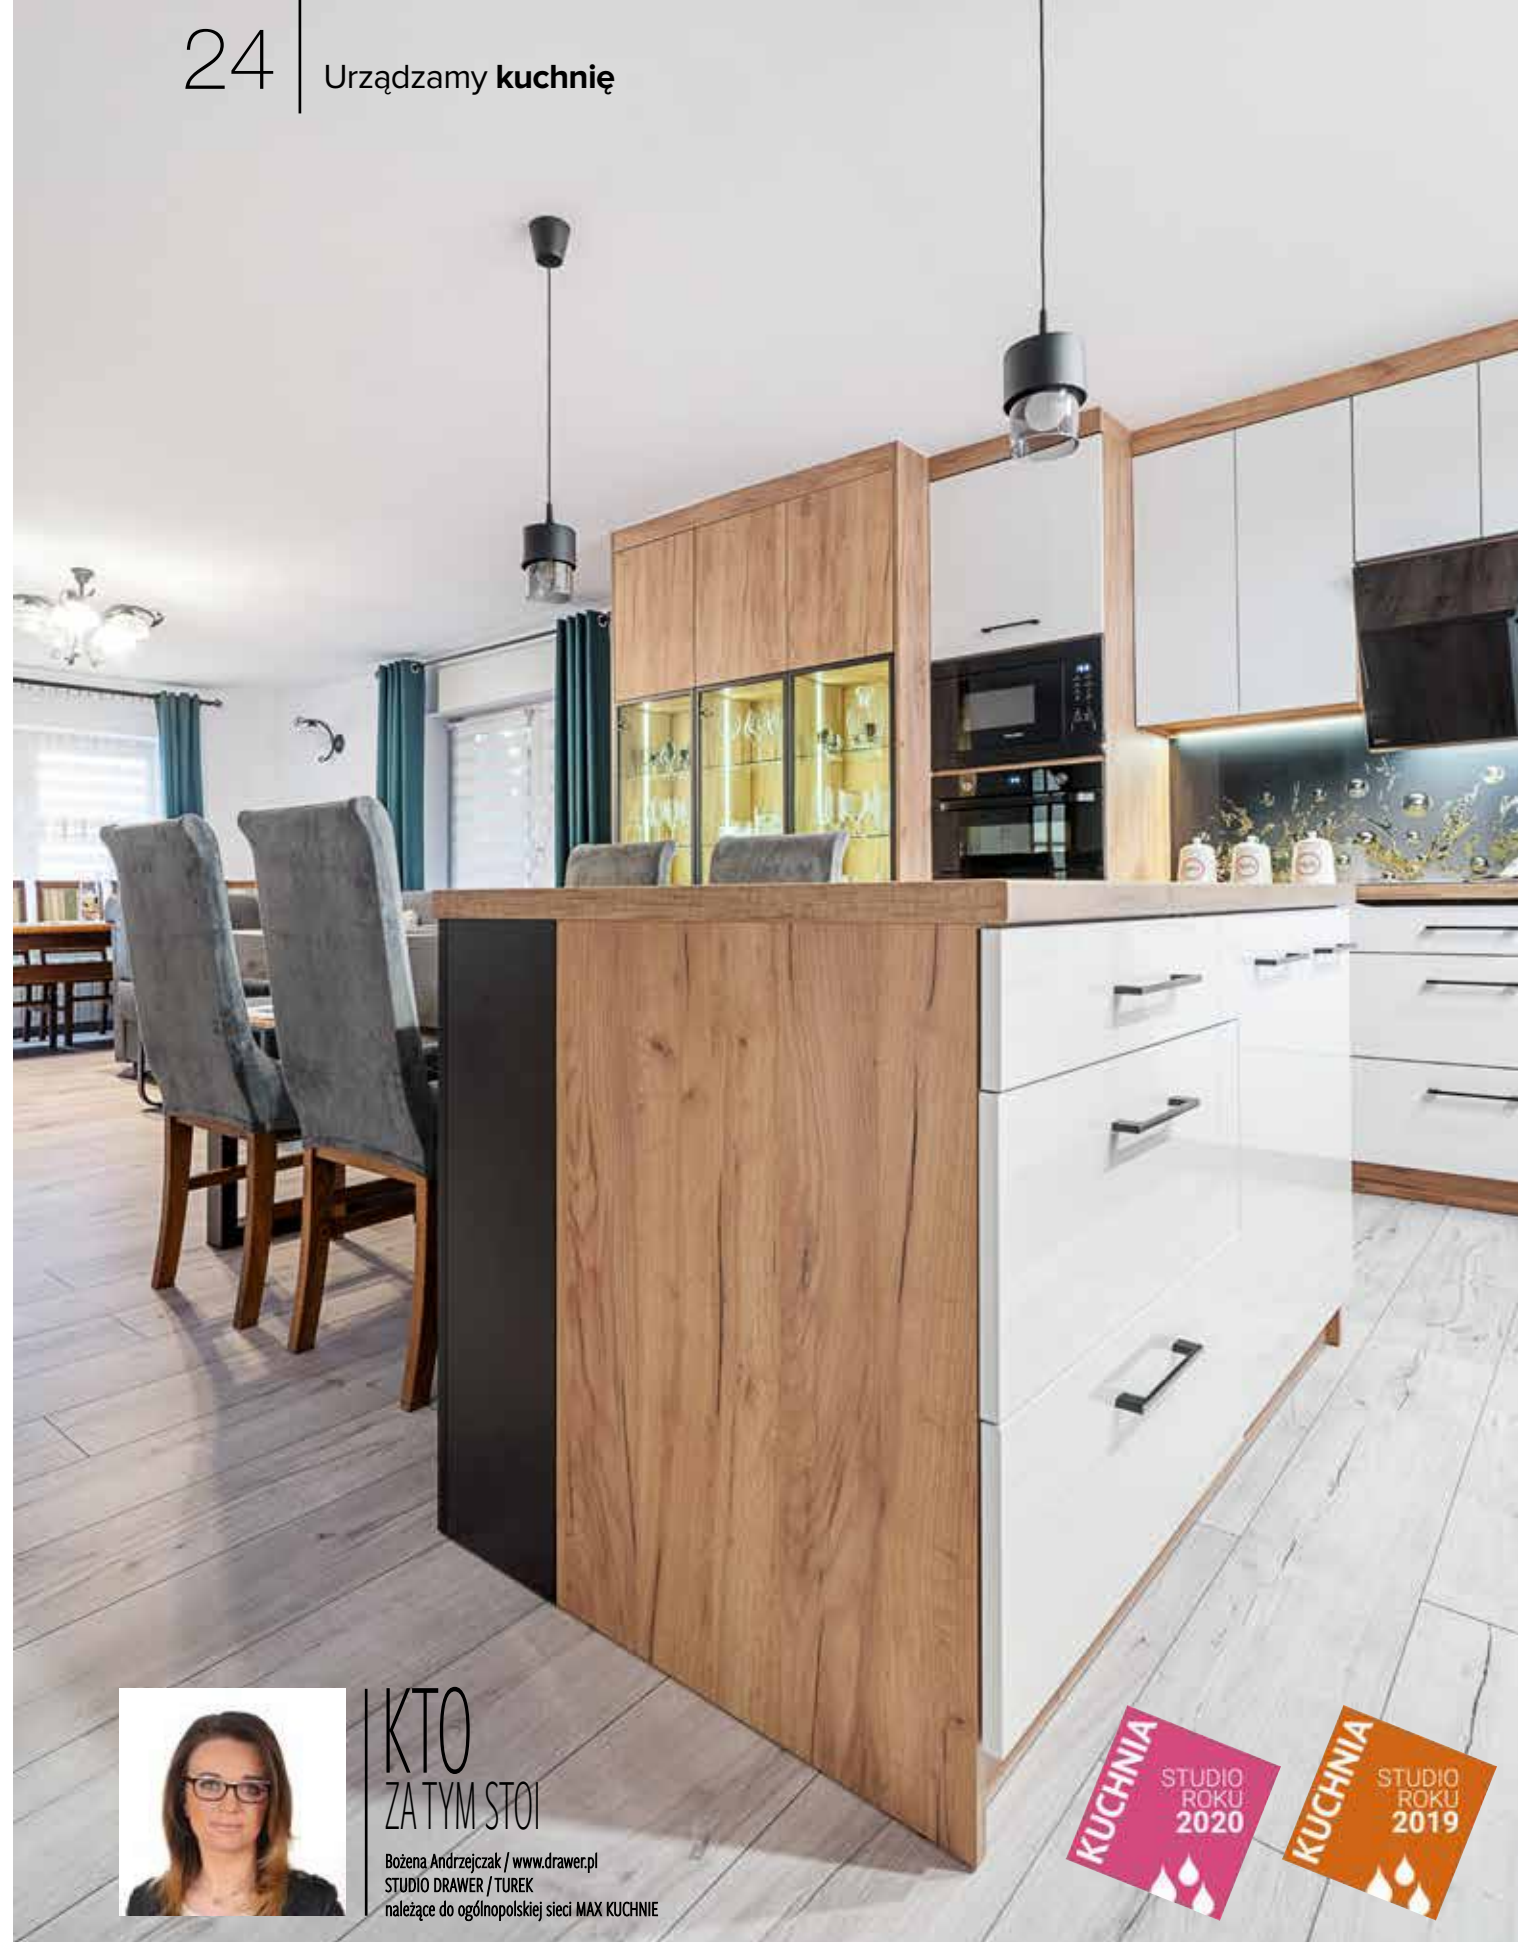

**STELLA NOVA PATELNIĄ KE-12216 KELA**  
Dystrybutor: SIEĆ MAX KUCHNIE  
CENA: 297,90 zł

**KAILA DESKA DO KROJENIA KE-11693**  
Dystrybutor: SIEĆ MAX KUCHNIE

**AKI DZIADEK DO ORZECHÓW KELA**  
Dystrybutor: SIEĆ MAX KUCHNIE  
CENA: 99,90 zł