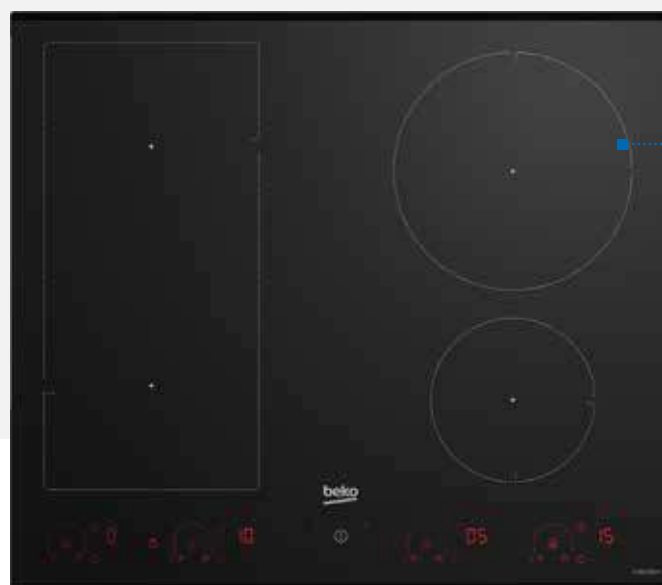

### PŁYTA INDUKCYJNA HII64822UFT

Płyta indukcyjna o szerokości 60 cm, która zadziała w każdym domu, dzięki możliwości łatwego ustawienia limitów pobierania energii. Każde pole sterowane jest bezpośrednio za pomocą dyskretnych, widocznych tylko po włączeniu urządzenia wskaźników. Płyta wyposażona jest również w booster.