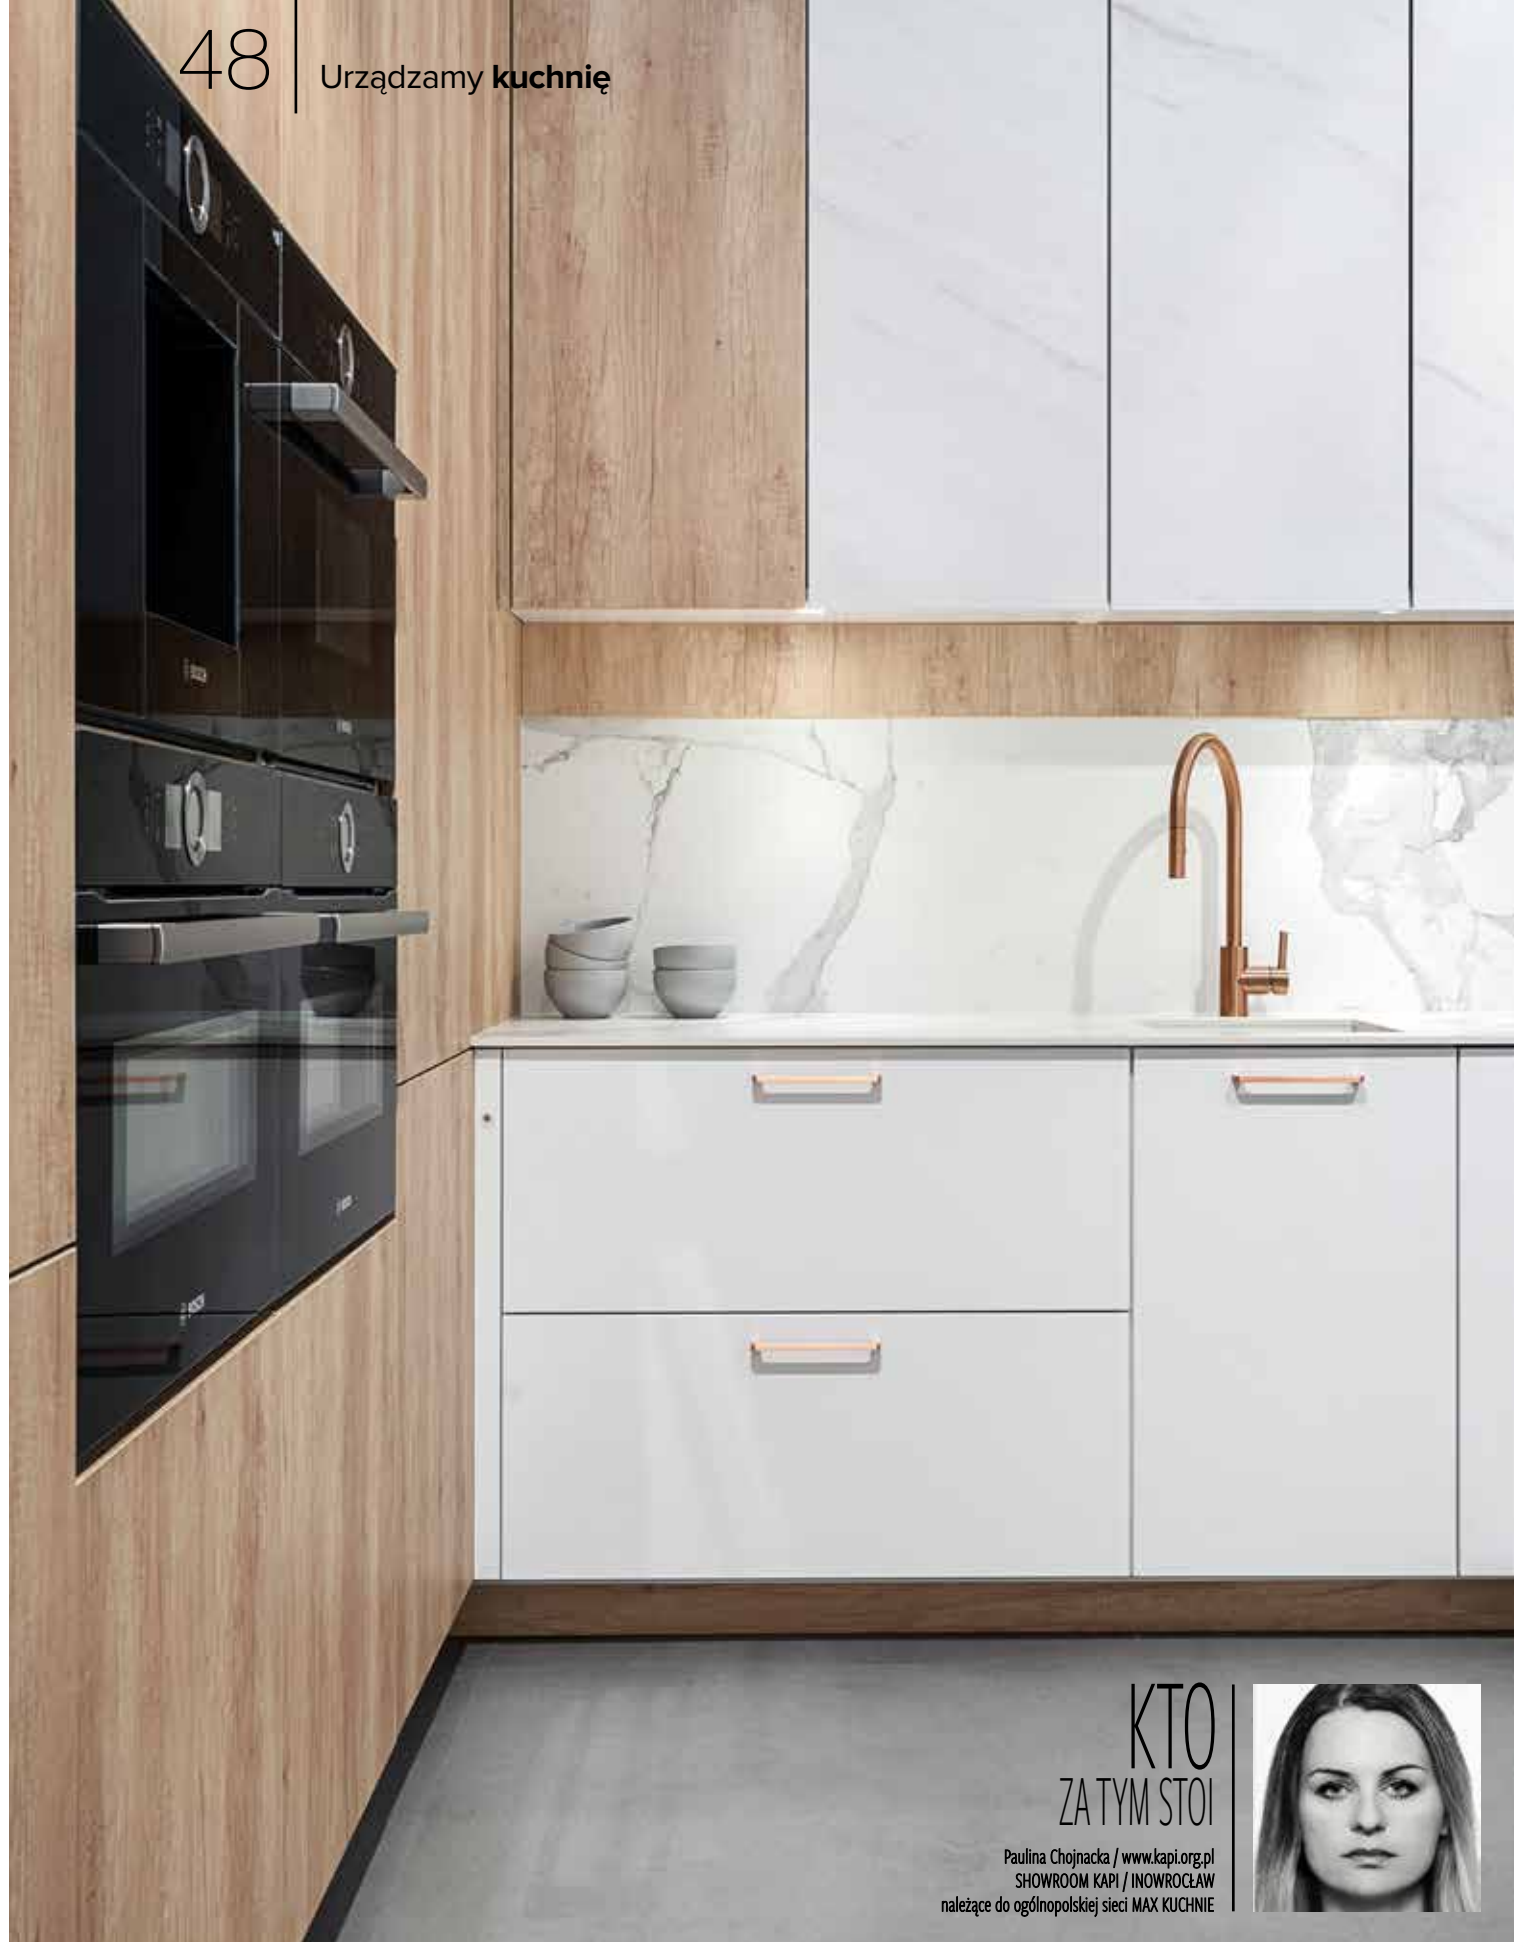

KTO
ZA TYM STOI

Paulina Chojnacka / www.kapi.org.pl
SHOWROOM KAPI / INOWROCLAW
należące do ogólnopolskiej sieci MAX KUCHNIE

Kuchnia w detalach

METRAŻ KUCHNI: ok. 10 m², FRONTY: płyta laminowana drewnopodobna DĄB NEBRASKA H3331 ST10, płyta laminowana kamienna MARMUR LAVANTO BIAŁY F812 ST9, BLAT: kamienny ITALSTONE, STATUARIO, OŚWIETLENIE: cokołowe ledowe w profilu oraz ledowe punktowe podszafkowe, PODŁOGA: winyl.

POLECANY SPRZĘT AGD: piekarnik BOSCH CDG 634AB0/93, piekarnik BOSCH CMG 633BB1/98, piekarnik z kuchenką mikrofalową BOSCH CMG 676BB1/98, ekspres do kawy BOSCH CTL 636EB6/07, płyta indukcyjna BOSCH PIF 672FB1, chłodziarko - zamrażarka do zabudowy BOSCH Perfectline KIS 86HDD0, zmywarka BOSCH Perfectline SMV 6ZDX49E.

Produkty AGD dostępne w studiach sieci Max Kuchnie lub na www.sklep.maxkuchnie.pl

LAMPA WISZĄCA GEM P0389-05D-F7AC
ZUMA LINE
Dystrybutor: SIEĆ MAX KUCHNIE
CENA: 1 099,00 zł

BLAT 460 S ARTISAN 600X4200
Dystrybutor: SIEĆ MAX KUCHNIE
CENA: 483,14 zł

NOWOCZESNA KUCHNIA KOJARZY SIĘ Z JEDNOLITĄ ZABUDOWĄ o minimalistycznym stylu.