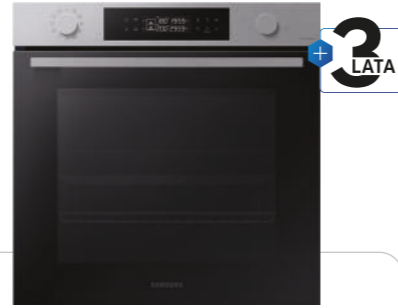

NV7B44205AS **2 199 zł**

Piekarnik Dual Cook

Dual Cook • Auto Menu: 50 programów • Sterowanie dotykowe + dwa pokręta • Air Sous Vide • Czyszczenie katalityczne • Czyszczenie parą Steam Cleaning • Zakres temperatur 30-270°C • Biały wyświetlacz LED • Blokada bezpieczeństwa • Timer i zegar kuchenny • Wymiary: 59,5 × 59,5 × 57 cm • Kolor: stal nierdzewna