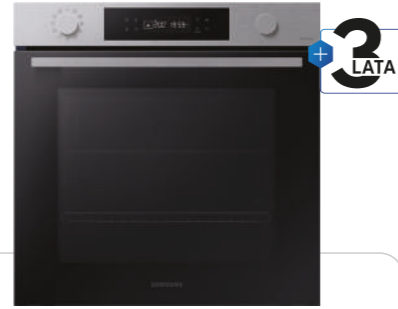

NV7B41207AS **1 799 zł**

Piekarnik do zabudowy

Auto Menu: 20 programów • Sterowanie dotykowe + dwa pokręta • Czyszczenie katalityczne • Czyszczenie parą Steam Cleaning • Zakres temperatur 30-270°C • Biały wyświetlacz LED • Blokada bezpieczeństwa • Timer i zegar kuchenny • Wymiary: 59,5 × 59,5 × 57 cm • Kolor: stal nierdzewna

3 LATA DODATKOWEJ OCHRONY GUARD SERWIS

Jak wziąć udział w promocji?

Kup urządzenie do zabudowy Samsung wraz z meblami kuchennymi*, a otrzymasz dodatkowe 3 lata ochrony** Samsung GUARD Serwis do standardowej gwarancji producentkiej. Promocja obejmuje wyłącznie urządzenia zakupione w studiach kuchennych na terenie Polski biorących udział w promocji. Promocja obowiązuje do odwołania zgodnie z regulaminem.

1. 1 W ciągu 30 dni od zakupu wejdź na stronę www.3lataguardserwis.samsung.pl i wypełnij formularz rejestracyjny.
2. 2 Wybierz z listy modele swoich urządzeń i dopisz do nich numery seryjne***.
3. 3 Załącz skan lub zdjęcie faktury za zakup sprzętu, mebli oraz tabliczek znamionowych wszystkich zgłaszanych urządzeń.

* Minimalna wartość mebli to 3000 PLN brutto.

** Czas trwania usługi Samsung GUARD Serwis trwa 3 lata lub do wyczerpania świadczeń wykonanych lub wypłaconych w ramach usługi GUARD Serwis®, które nie mogą przekroczyć wartości produktu objętego usługą, w zależności od tego, które z tych zdarzeń wystąpi wcześniej.

*** Rejestrowane urządzenia muszą pochodzić z oficjalnej polskiej dystrybucji, tj. ich kod modelu musi znajdować się na liście kodów na formularzu rejestracyjnym lub na liście modeli objętych promocją. Nr seryjny produktu złożony z 15 znaków musi pochodzić z tabliczki znamionowej znajdującej się na urządzeniu, której zdjęcie należy wykonać przed montażem sprzętu.