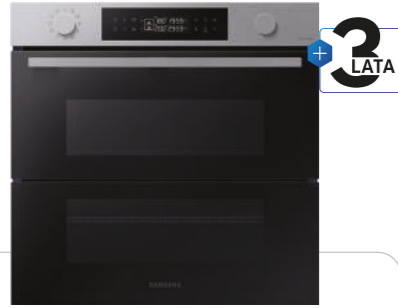

+ 3 LATA

NV68A1140BB

1 449 zł

Piekarnik do zabudowy

Sterowanie dotykowe + pokręta • Czyszczenie katalityczne • Zakres temperatur 30-250°C • 5 trybów pieczenia • Szybki nagrzew • Blokada bezpieczeństwa • Timer i zegar kuchenny • Wnętrze pokryte emalią ceramiczną • Wymiary: 59,5 × 59,5 × 57 cm • Kolor: czarny