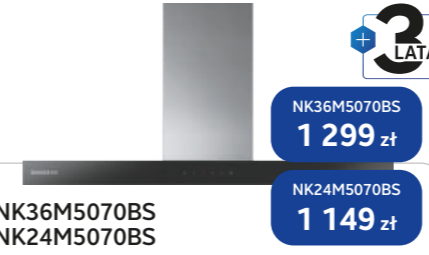

NK36M5070BS
1 299 zł

NK24M5070BS
1 149 zł

NK36M5070BS
NK24M5070BS

Okap kominowy

Sterowanie dotykowe • 3 tryby pracy + booster • Timer • Niebieski wyświetlacz LED • Oświetlenie LED • Kolor: srebrny + czarne szkło
NK36M5070BS: 3 filtry aluminiowe przeciw tłuszczowe • Wymiary: 90 × min. 61,9 max. 114,7 × 45 cm
NK24M5070BS: 2 filtry przeciw tłuszczowy aluminiowy • Wymiary: 60 × min. 61,9 max. 114,7 × 45 cm