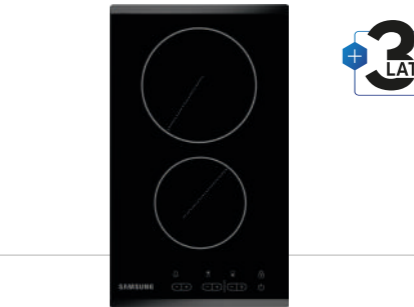

+3 LATA

CTR164NC01

1 099 zł

Płyta ceramiczna

Sterowanie dotykowe typu slider • Timer • Jedno pole podwójne, jedno pole owalne • Wskaźnik ciepła resztkowego • Blokada bezpieczeństwa • 9 poziomów mocy • Wyświetlacz LED • Wymiary: 57,5 × 5,26 × 50,5 cm • Kolor: czarny

+3 LATA

NZ32R1506BK

649 zł

Płyta ceramiczna

Automatyczne wyłączenie • Timer dla każdego pola • Ochrona przed przegrzaniem • Wskaźniki ciepła resztkowego • Moc całkowita 3,0 kW • 9 poziomów mocy • Wyświetlacz LED • Wymiary: 28,8 × 5,35 × 50,5 cm • Kolor: czarny

Flex Zone Plus

Równomierne gotowanie w naczyniach o nietypowych kształtach na całej powierzchni płyty

MG22T8254AB
1 249 zł

MS22T8254AB
1 149 zł

MG22T8254AB
MS22T8254AB

Kuchenka mikrofalowa do zabudowy

QuickDefrost – 5 programów • Sterowanie dotykowe • Moc mikrofal 850 W • Funkcja podtrzymywania ciepła • Funkcja deodoracji • Tryb Eco • Wnętrze komory kuchenki z emalii ceramicznej • Blokada rodzicielska • Zegar • Biały wyświetlacz LED • Wymiary: 38 × 59,5 × 32 cm • Kolor: czarny błyszczący
MG22T8254AB: Grill • 29 programów Auto Cook i funkcja przypiekania
MS22T8254AB: Solo • 25 programów Auto Cook