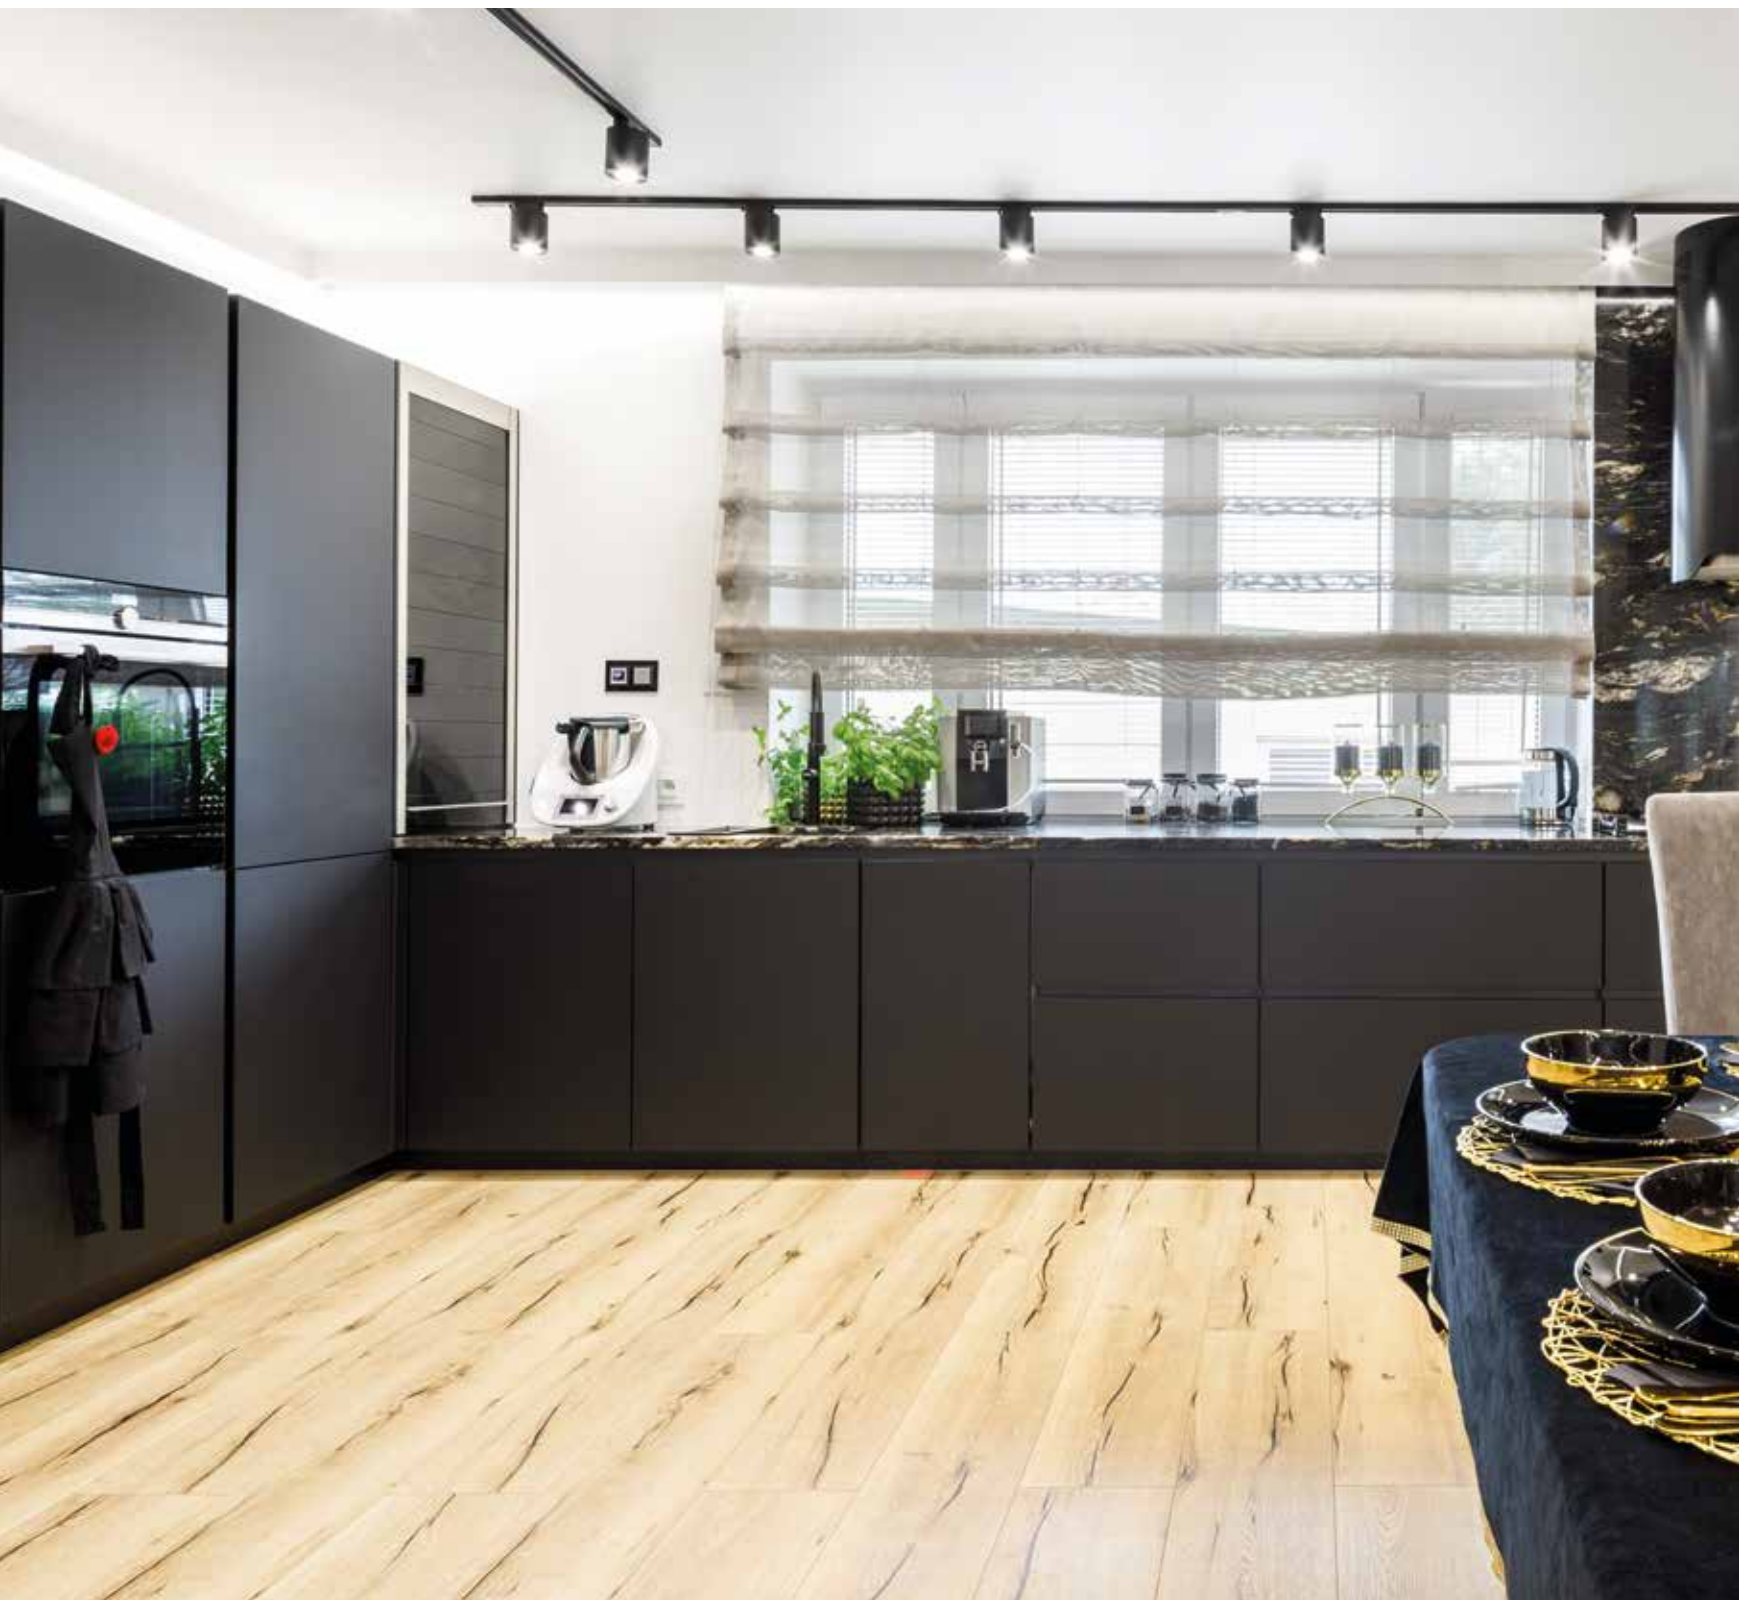

ŁAWA UNIVERSE KWADRAT ŻŁOTY
Dystrybutor: SIEĆ MAX KUCHNIE
CENA: 739,00 zł

PATELNIĄ DO NALEŚNIKÓW
Dystrybutor: SIEĆ MAX KUCHNIE
CENA: 59,99 zł

ZŁOTY TREND

Aranżacja otwartej przestrzeni wymaga kompleksowego podejścia. W tym przypadku celem była czarna, elegancka kuchnia, którą dopełniają złote dodatki. Sufitem podwieszanym z oświetleniem LED oraz panelem na ścianie z wielkoformatowych płytek imitujących marmur wydzielono jadalnię z pozostałej części pomieszczenia. Natomiast zabudowa telewizyjna w części salonu została zaprojektowana tak, żeby skryć urządzenia techniczne. Całość prezentuje się praktycznie i stylowo.