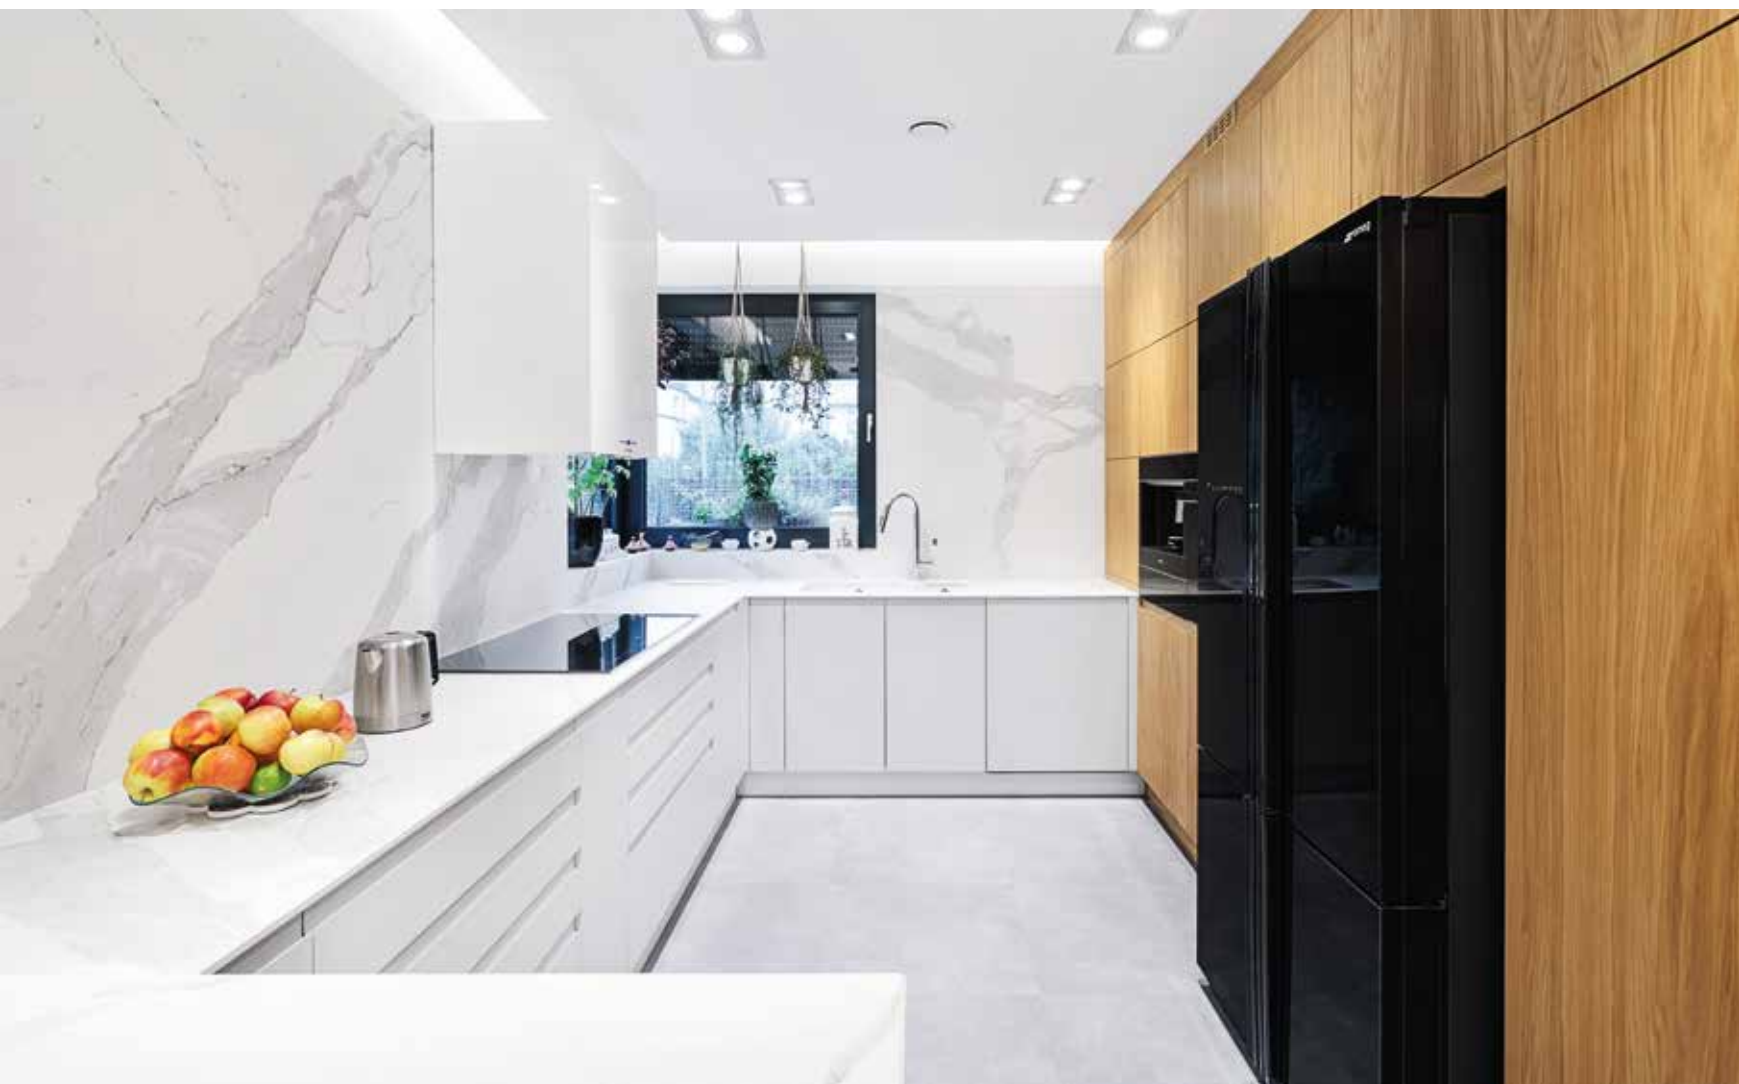

**STÓŁ BBHR43**  
Dystrybutor: SIEĆ MAX KUCHNIE  
CENA: 999,00 zł

W WYSOKIEJ ZABUDOWIE UKRYTO WEJŚCIE DO SPIŻARNI  
i dzięki temu zachowano estetyczną spójność przy jednoczesnej oszczędności miejsca.

# W SZAROŚCI I DREWNIĘ

Do nowoczesnej kuchni niewątpliwie doskonale pasuje połączenie chłodnej szarości i ciepłego drewna. Przytulny, ale już delikatnie loftowy klimat zapewnia ten stylowy duet kolorystyczny. Równowaga i spora doza energii w jednym to wnętrzarski hit.