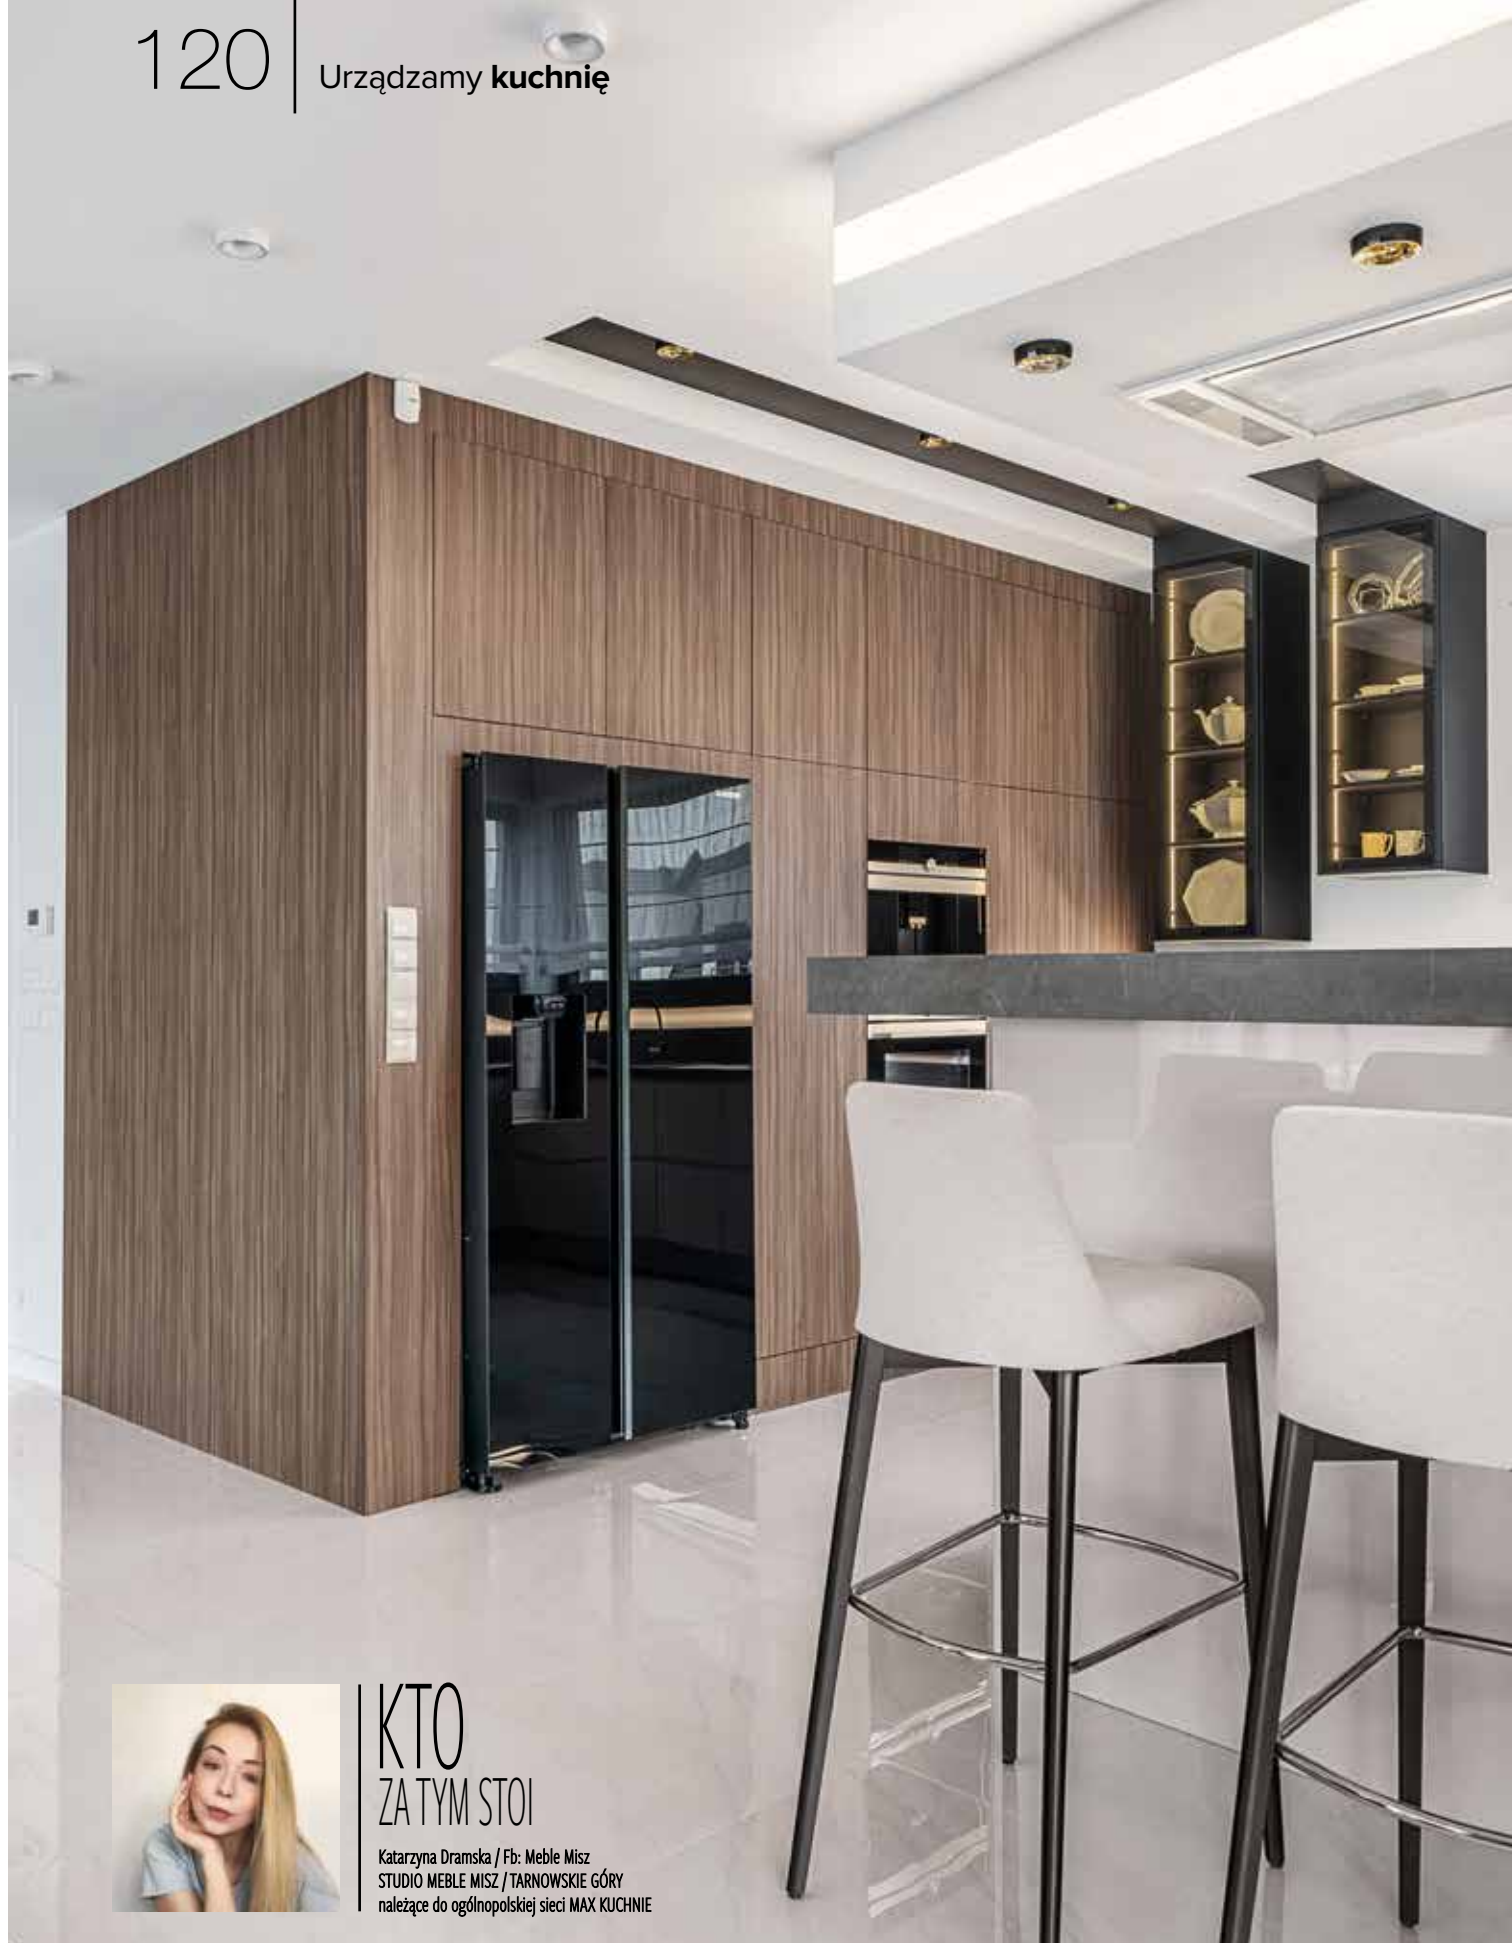

KTO
ZA TYM STOI

Katarzyna Dramska / Fb: Meble Misz
STUDIO MEBLE MISZ / TARNOWSKIE GÓRY
należące do ogólnopolskiej sieci MAX KUCHNIE

Kuchnia w detalach

METRAŻ KUCHNI: 14 m², FRONTY: dolne LAKIER P812M10 w wykończeniu połysk, uchwyty frezowane; w zabudowie wysokiej płyta laminowana Orzech Milano, uchwyty tip-on, BLAT: laminowany 38 mm, OŚWIETLENIE: ledowe, PODŁOGA: płytki podłogowe gres połysk 60x60 cm, **POLECANY SPRZĘT AGD:** dozownik KERNAU KSD 02 CHROME, bateria KERNAU KWT 24 RUBBER BLACK, piekarnik z funkcją mikrofalni SIEMENS HM 678G4S1, automatyczny ekspres do kawy SIEMENS CT 636LES6, płyta indukcyjna Perfectline BOSCH PIF 675FC1E, chłodziarko-zamrażarka Side-by-Side SAMSUNG RS65R54422C, zlew METRA 6S BLANCO w kolorze szarość skały.

Produkty AGD dostępne w studiach sieci Max Kuchnie lub na www.sklep.maxkuchnie.pl