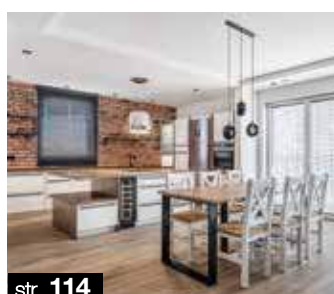

str. 114

W ROLI GŁÓWNEJ CEGŁA