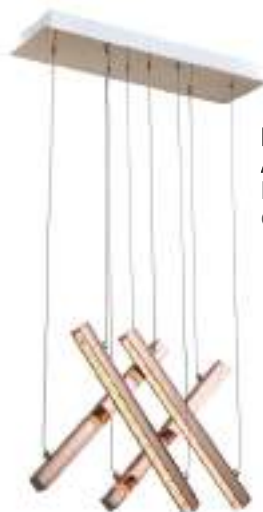

**ZESTAW 24-ELEMENTOWY
DESTELLO COPPER VERLO**
Dystrybutor: SIEĆ MAX KUCHNIE
CENA: 486,00 zł

**LAMPA WISZĄCA ALIKANTE IV RG
AUHILON**
Dystrybutor: SIEĆ MAX KUCHNIE
CENA: 429,00 zł