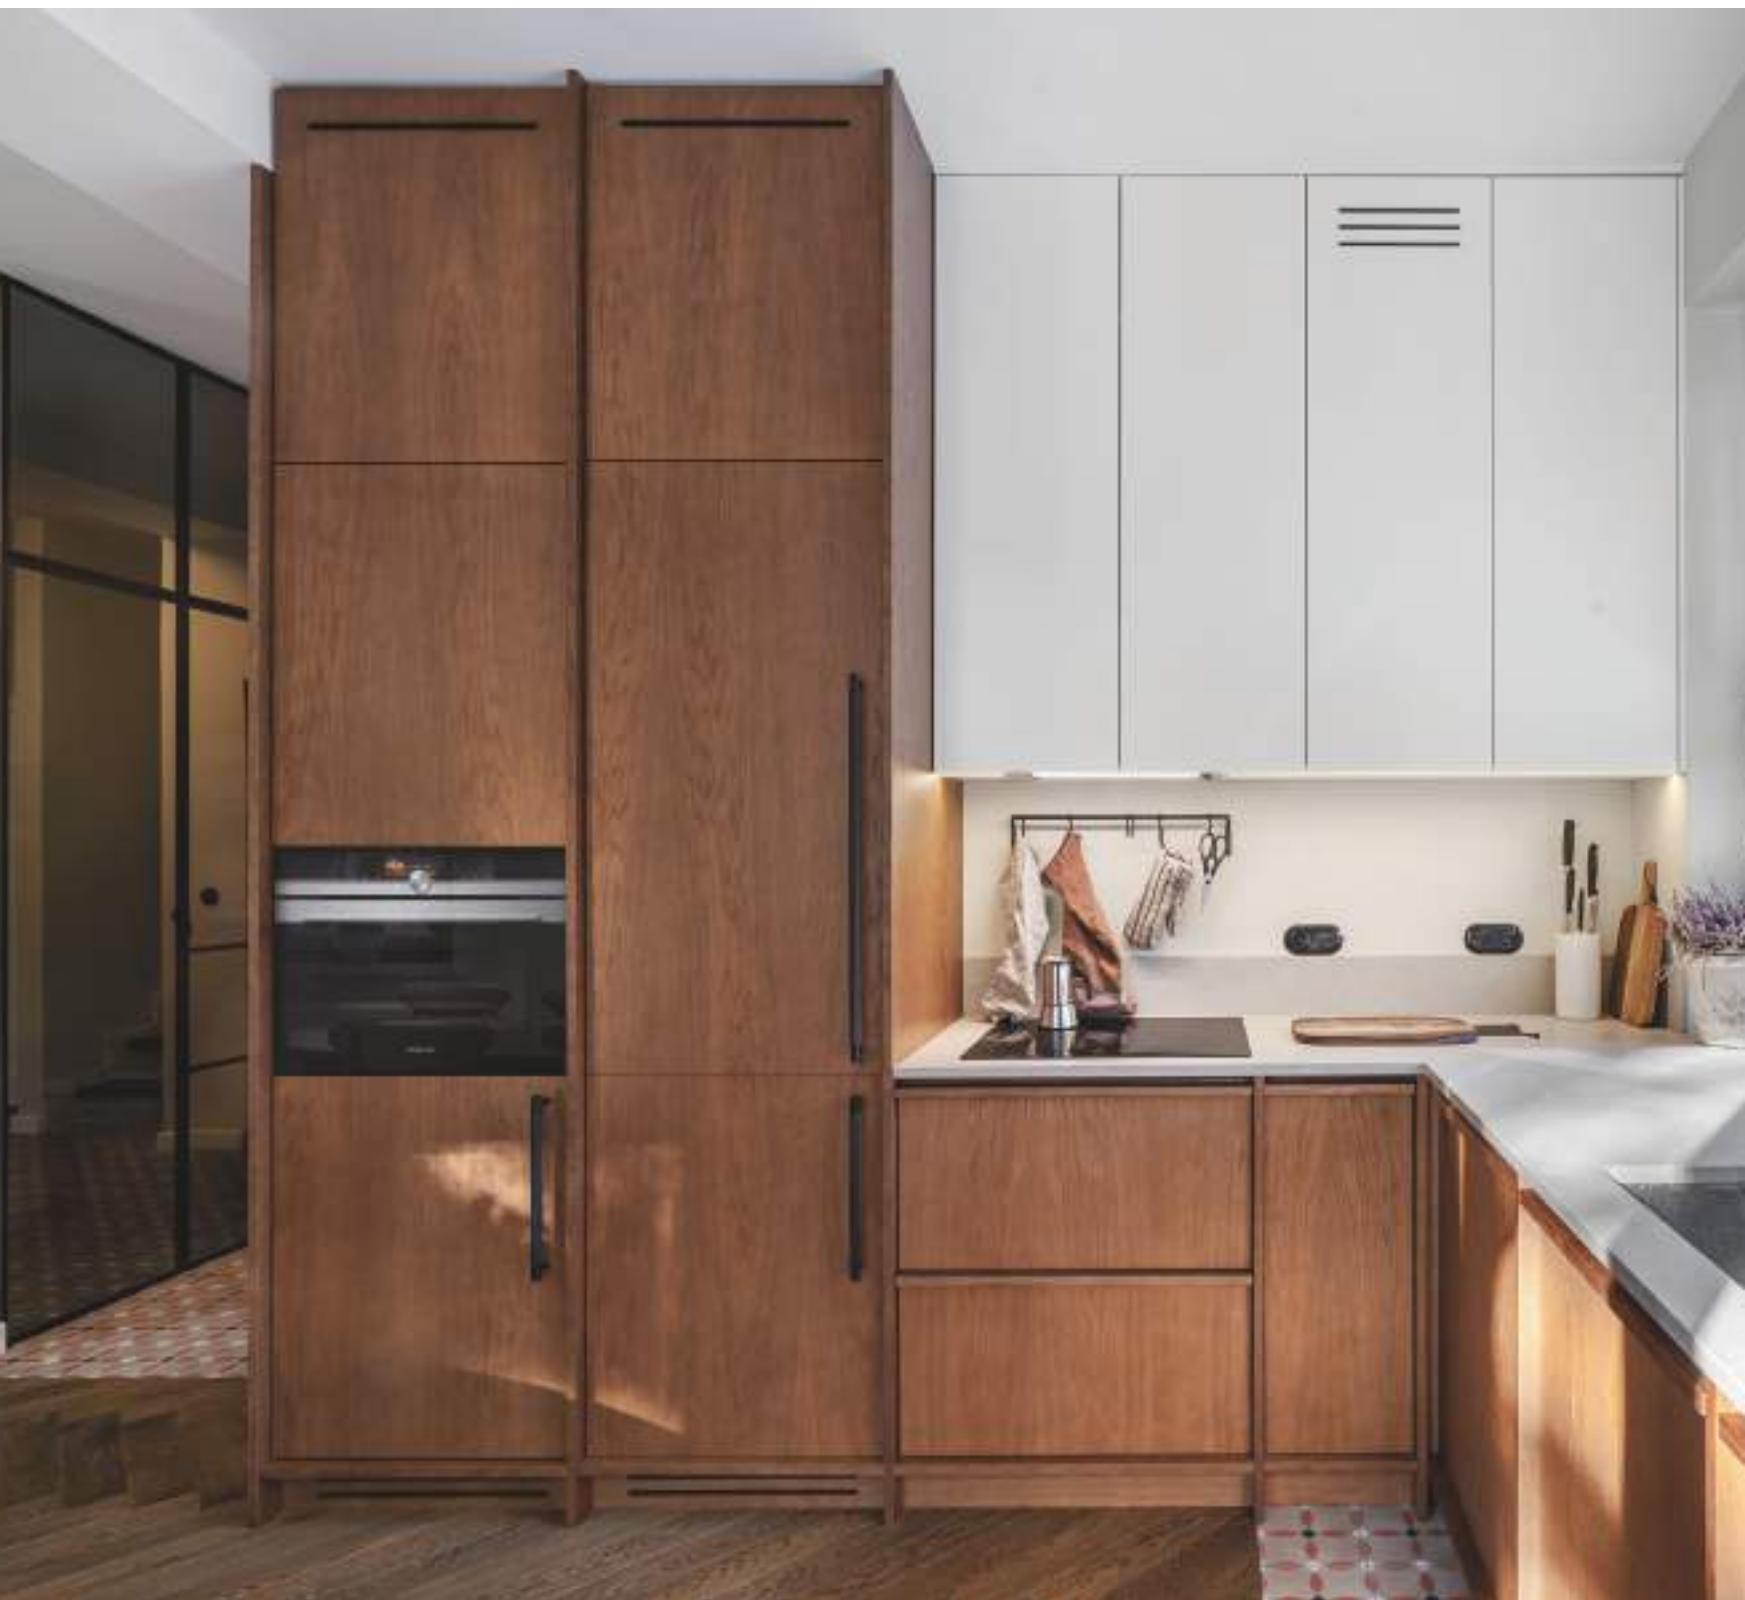

**POKRYWA DREWNIANA Z USZCZELKĄ
60 MM VERLO**
Dystrybutor: SIEĆ MAX KUCHNIE
CENA: 39,00 zł

KRZESŁO K283 HALMAR
Dystrybutor:
SIEĆ MAX KUCHNIE
CENA: 369,00 zł

W NIEBANALNYM WYDANIU

Do nowoczesnej kuchni bez obaw można zaprosić materiały i kolory kojarzące się z ponadczasową klasyką. Koniecznie przyjrzyjcie się bliżej pionowym i poziomym połączeniom poszczególnych elementów zabudowy meblowej, które uwydatniają indywidualny rys każdej szafki. Uchwyty wykonane z tego samego materiału co front stanowią ich spójne wykończenie.