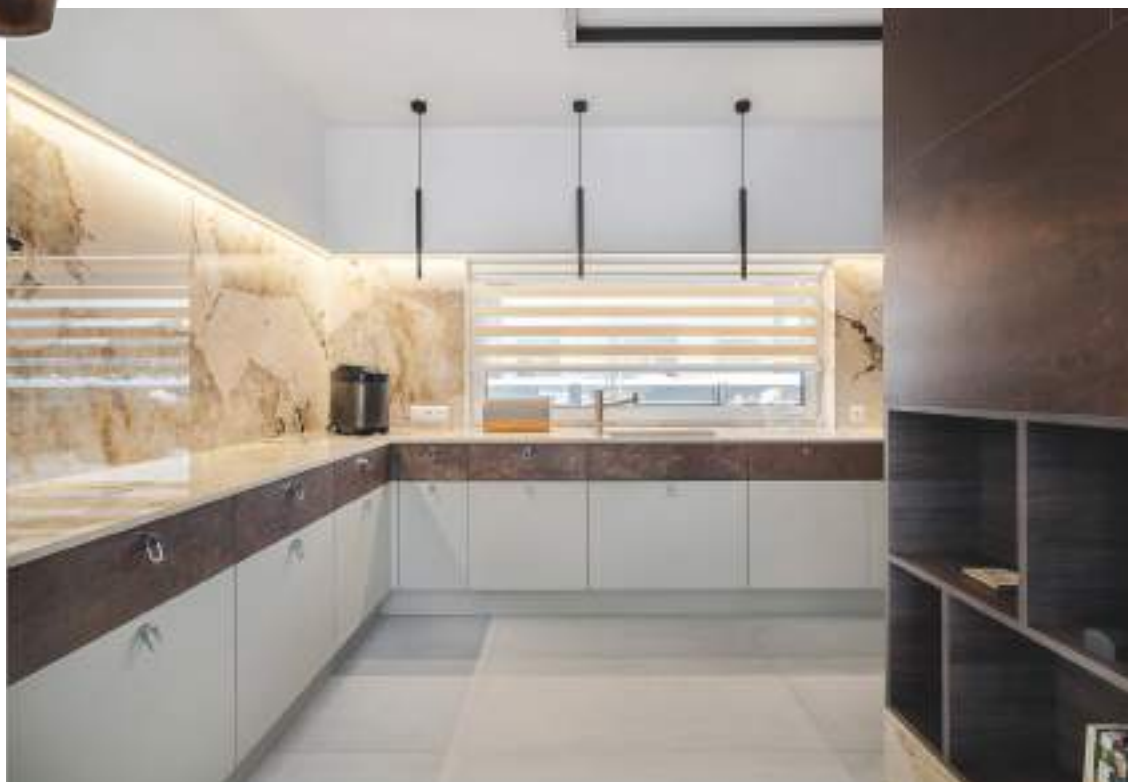

KUBEK SLOW 200 ML VERLO
Dystrybutor: SIEĆ MAX KUCHNIE
CENA: 19,00 zł

ZOBACZ WIĘCEJ REALIZACJI STUDIA DAREX.
WEJDŹ NA MAXKUCHNIE.PL