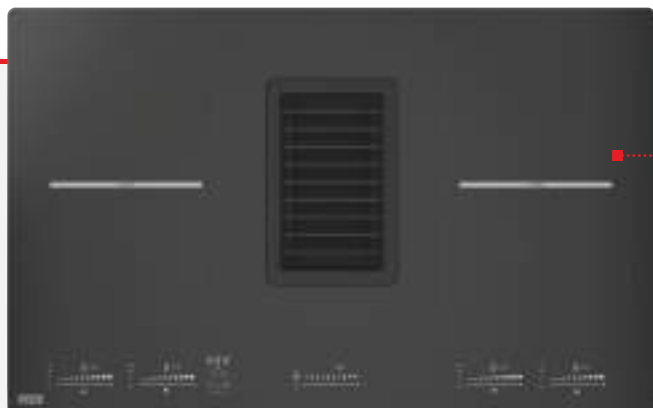

MYTHOS 2GETHER FMY 839 HI 2.0

Mythos 2gether to płyta indukcyjna z wbudowanym okapem. Urządzenie wykorzystuje stały przepływ powietrza pod ciśnieniem i usuwa opary i niepożądane zapachy. Wszystkie elementy elektroniczne, łącznie z silnikiem, są wodoszczelne na wypadek zalania. Okap ma najwyższą klasę efektywności energetycznej A+++. Uruchamia się automatycznie po włączeniu płyty, dostosowując moc pochłaniania do poziomu intensywności jej pracy. Płyta jest wyposażona w pola, które można ze sobą łączyć oraz w funkcje gotowania z optymalnymi ustawieniami mocy, np.: rozmrażanie (42°C), nagrzewanie (70°C) i gotowanie (94°C). Okap ma możliwość pracy w trybie zamkniętym po wyposażeniu go w opcjonalny filtr węglowy wielokrotnego użytku. Kratka jest żeliwna i zlicowana z powierzchnią płyty. Możliwość montażu płyty na równi z blatem.

CENA: 13 709 zł